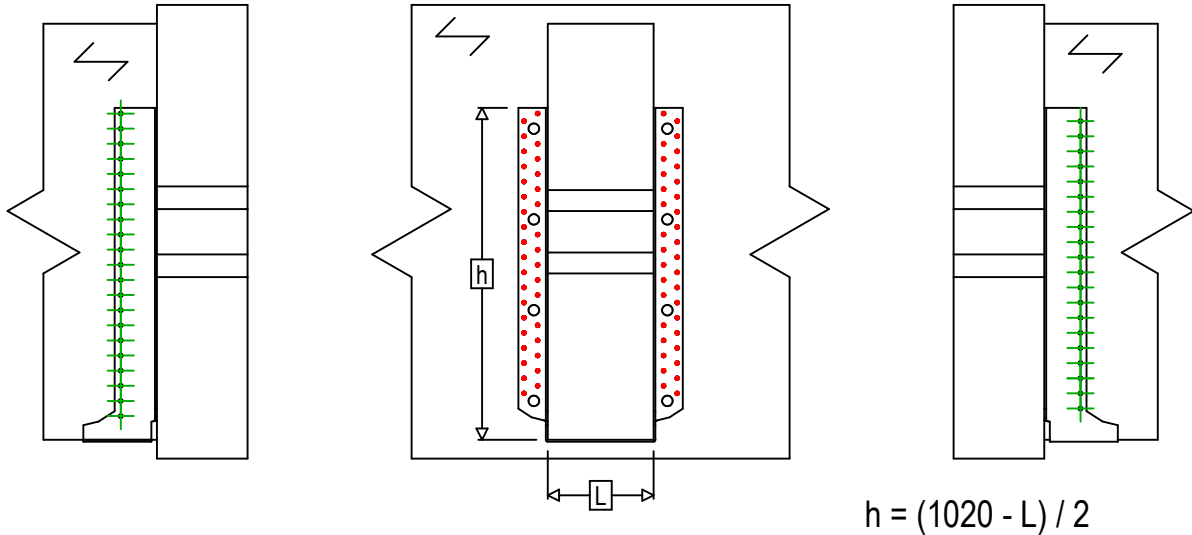

Artikelbezeichnung =	GLE1020		
Verbindungsmittel =	Holz an Holz	Nebenträger an Hauptträger	
Verbindertyp =	Vollausnagelung		

Verbindungsmittel am Hauptträger	Symbol	Verbindungsmittel	Verbindungsmittel		Anz.	
		CNA		CNA4.0X35 / CNA4.0X50		70
		CSA		CSA5.0X35 / CSA5.0X40		
-		-	-			
Verbindungsmittel am Nebenträger	Symbol	Verbindungsmittel	L < 64mm	L > 64mm	Anz.	
		CNA		CNA4.0X35	CNA4.0X50	41
		CSA		CSA5.0X35	CSA5.0X40	