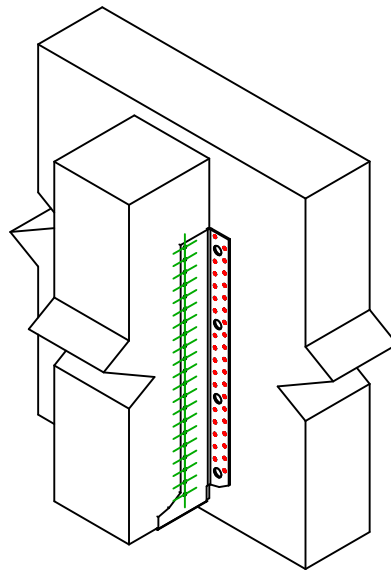

Artikelbezeichnung =	GLE1020		
Verbindungsmittel =	Holz an Holz	Nebenträger an Hauptträger	
Verbindertyp =	Vollausnagelung		

Verbindungsmittel am Hauptträger	Symbol	Verbindungsmittel	Verbindungsmittel		Anz.	
		CNA		CNA4.0X35 / CNA4.0X50		70
		CSA		CSA5.0X35 / CSA5.0X40		
-		-	-			
Verbindungsmittel am Nebenträger	Symbol	Verbindungsmittel	L < 64mm	L > 64mm	Anz.	
		CNA		CNA4.0X35	CNA4.0X50	41
		CSA		CSA5.0X35	CSA5.0X40	