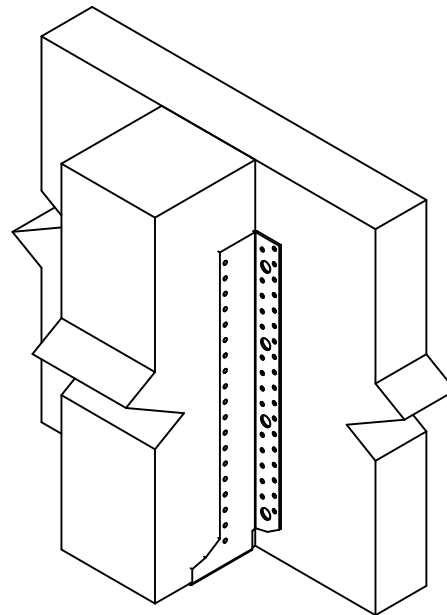

Artikelbezeichnung =	GLE960	
Verbindungsmittel =	Holz an Holz	Nebenträger an Hauptträger
Verbindertyp =	Vollausnagelung	

Verbindungsmittel am Hauptträger	Symbol	Verbindungsmittel	Verbindungsmittel		Anz.	
		CNA		CNA4.0X35 / CNA4.0X50		64
		CSA		CSA5.0X35 / CSA5.0X40		
-		-	-			
Verbindungsmittel am Nebenträger	Symbol	Verbindungsmittel	L < 64mm	L > 64mm	Anz.	
		CNA		CNA4.0X35	CNA4.0X50	11
		CSA		CSA5.0X35	CSA5.0X40	