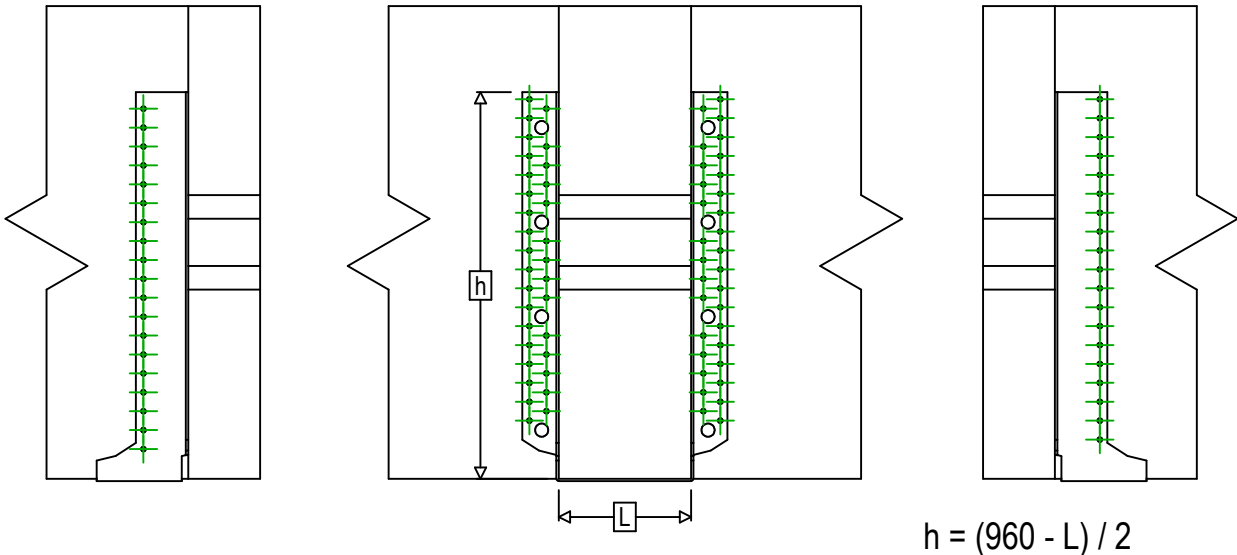

Artikelbezeichnung =	GLE960	
Verbindungsmittel =	Holz an Holz	Nebenträger an Hauptträger
Verbindertyp =	Vollausnagelung	

Verbindungsmittel am Hauptträger	Symbol	Verbindungsmittel	Verbindungsmittel		Anz.	
		CNA		CNA4.0X35 / CNA4.0X50		64
		CSA		CSA5.0X35 / CSA5.0X40		
-		-	-			
Verbindungsmittel am Nebenträger	Symbol	Verbindungsmittel	L < 64mm	L > 64mm	Anz.	
		CNA		CNA4.0X35	CNA4.0X50	11
		CSA		CSA5.0X35	CSA5.0X40	