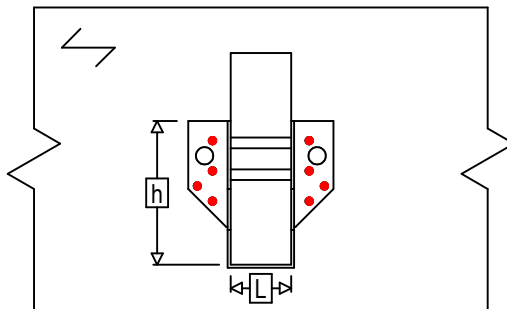

Označení výrobku =	BSNN230		
Spojovací prostředky =	Dřevo na dřevo	Vedlejší nosník na hlavním nosníku	
Typ svorníku =	Plné hřebování		

$$h = (230 - L) / 2$$

Spojovací prostředky na hlavním nosníku	Symbol	Spojovací prostředky	Spojovací prostředky		Počet	
	●	CNA		CNA4.0X35 / CNA4.0X50		8
		CSA		CSA5.0X35 / CSA5.0X40		
-	-	-	-		-	
Spojovací prostředky na vedlejším nosníku	Symbol	Spojovací prostředky	L < 64mm	L > 64mm	Počet	
	⊕	CNA		CNA4.0X35	CNA4.0X50	6
		CSA		CSA5.0X35	CSA5.0X40	