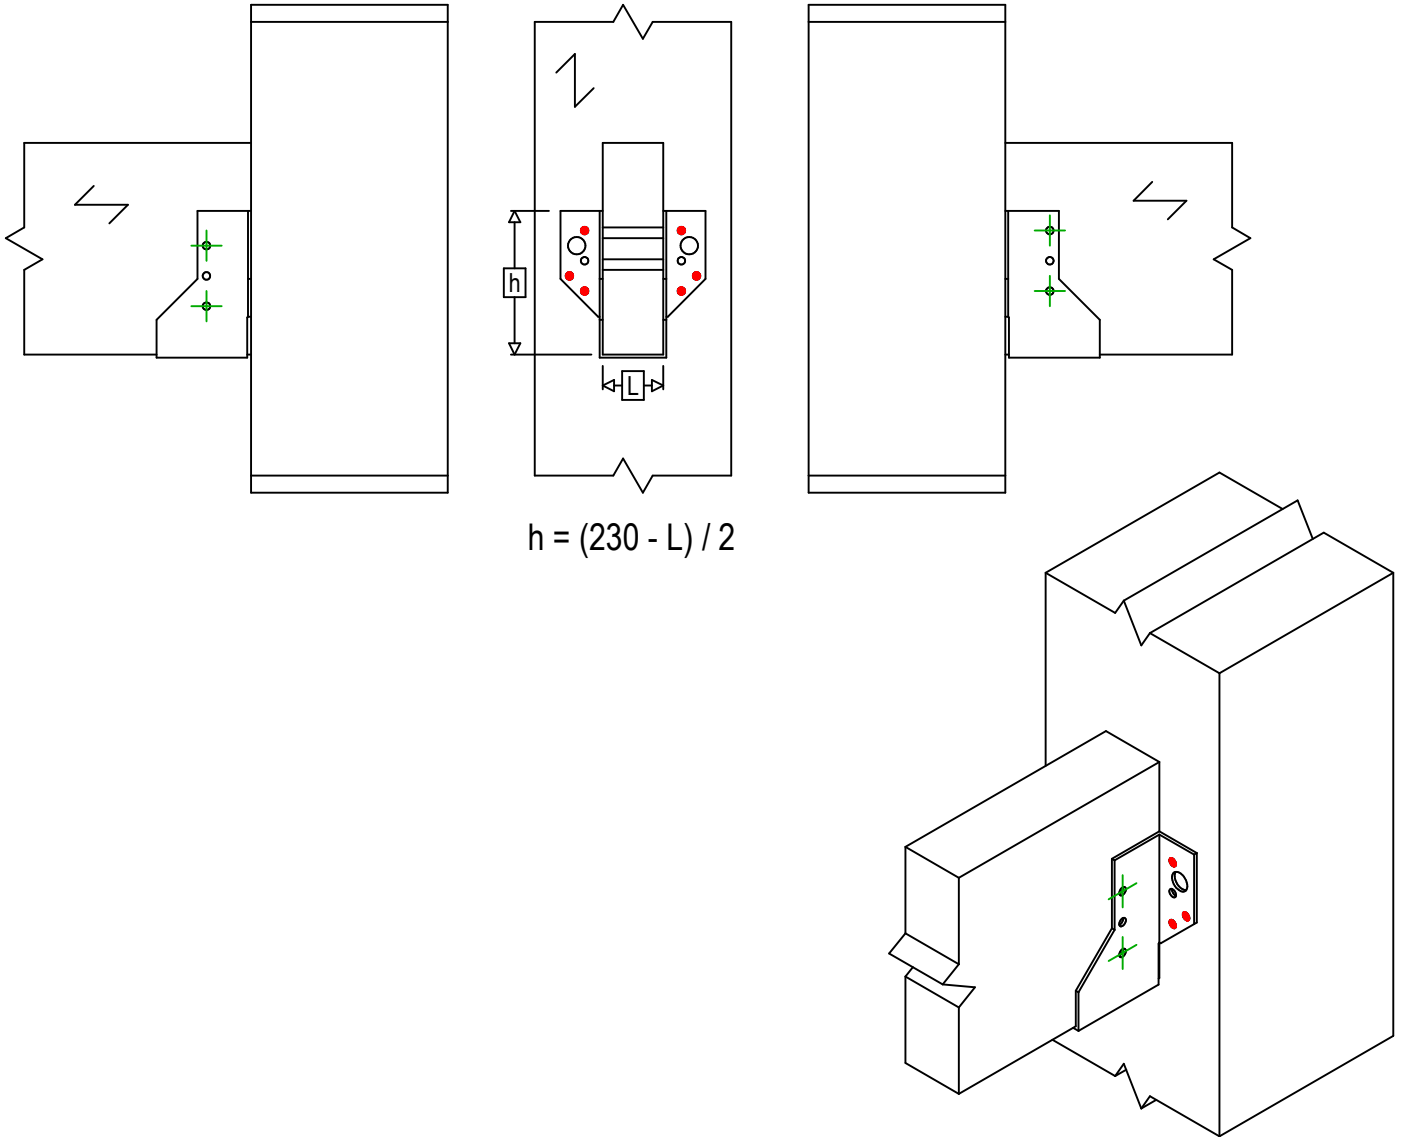

Art. Nr. =	BSNN230		
Fastgørelsesmidler =	Træ til træ	Bjælke til søjle	
Type af fastgørelse =	Delvis udsømning		

Fastgørelsesmidler i hovedbjælke	Symbol	Fastgørelsesmidler	Fastgørelsesmidler		Antal	
		CNA		CNA4.0X35 / CNA4.0X50		
		CSA		CSA5.0X35 / CSA5.0X40		
-		-	-			
Fastgørelsesmidler i sekundær bjælke	Symbol	Fastgørelsesmidler	L < 64mm	L > 64mm	Antal	
		CNA		CNA4.0X35		CNA4.0X50
		CSA		CSA5.0X35		CSA5.0X40