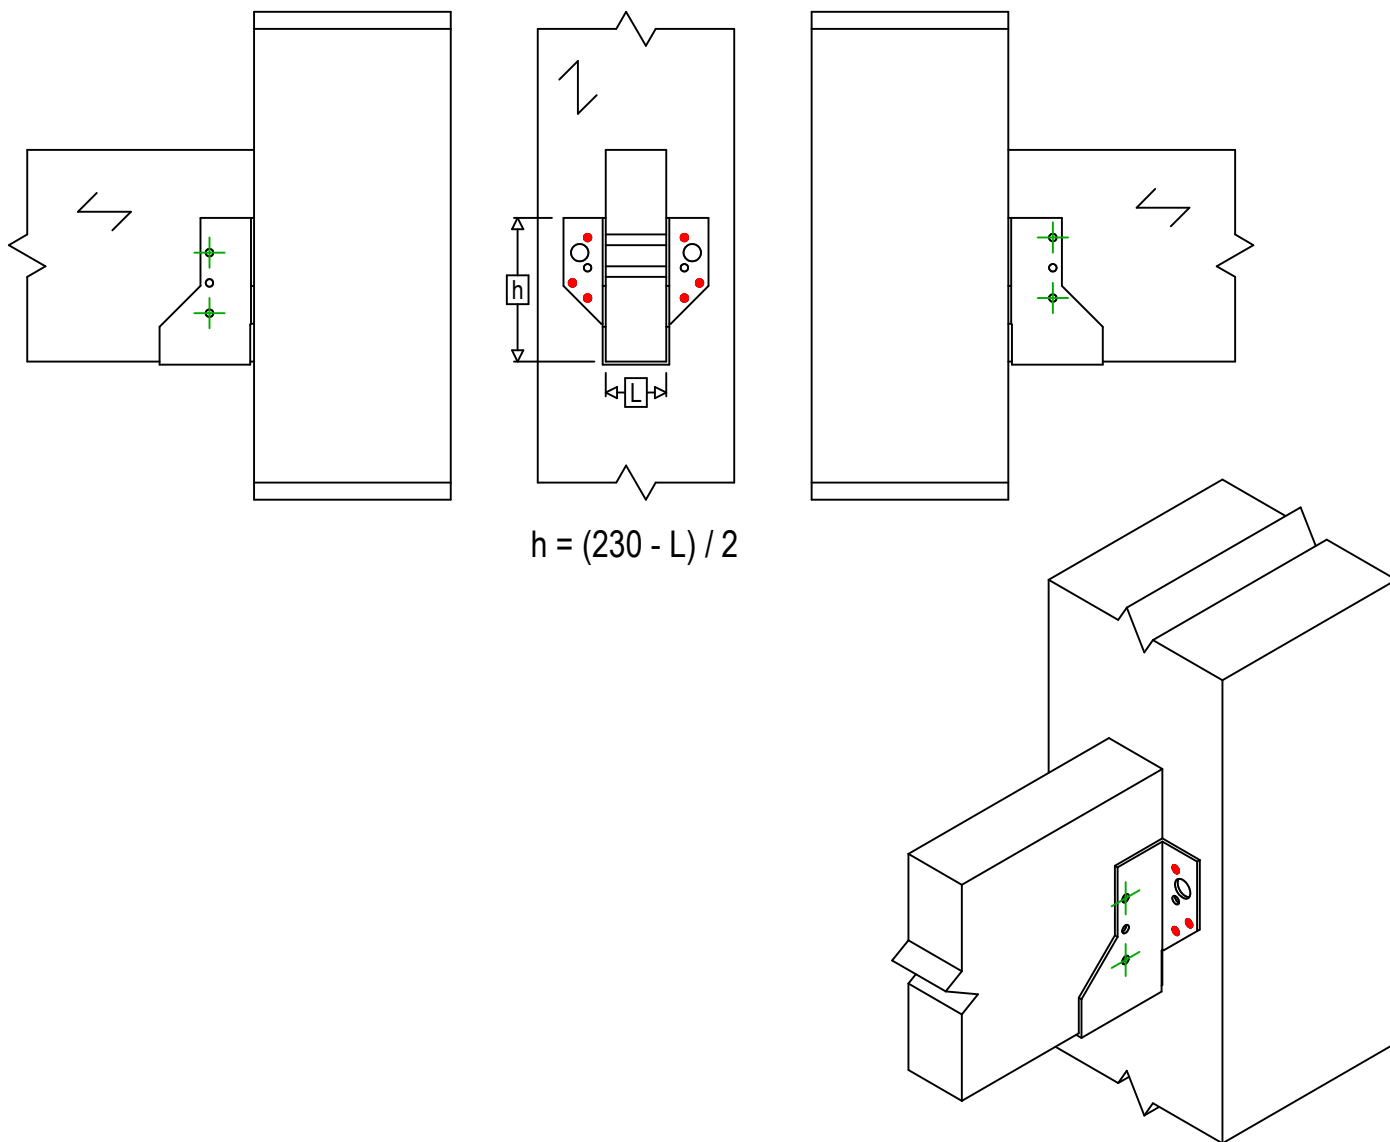

<b>Produkt</b>	<b>=</b>	BSNN230	
<b>Łączniki</b>	<b>=</b>	Drewno - drewno	Belka do słupa
<b>Typ montażu</b>	<b>=</b>	Częściowe gwoździowanie	

Łączniki belka główna	Symbol	Łączniki	Łączniki		Szt.	
	●		CNA	CNA4.0X35 / CNA4.0X50		4
		CSA	CSA5.0X35 / CSA5.0X40			
-		-	-			
Łączniki belka drugorzędna	Symbol	Łączniki	L < 64mm	L > 64mm	Szt.	
	⊕		CNA	CNA4.0X35	CNA4.0X50	4
			CSA	CSA5.0X35	CSA5.0X40	