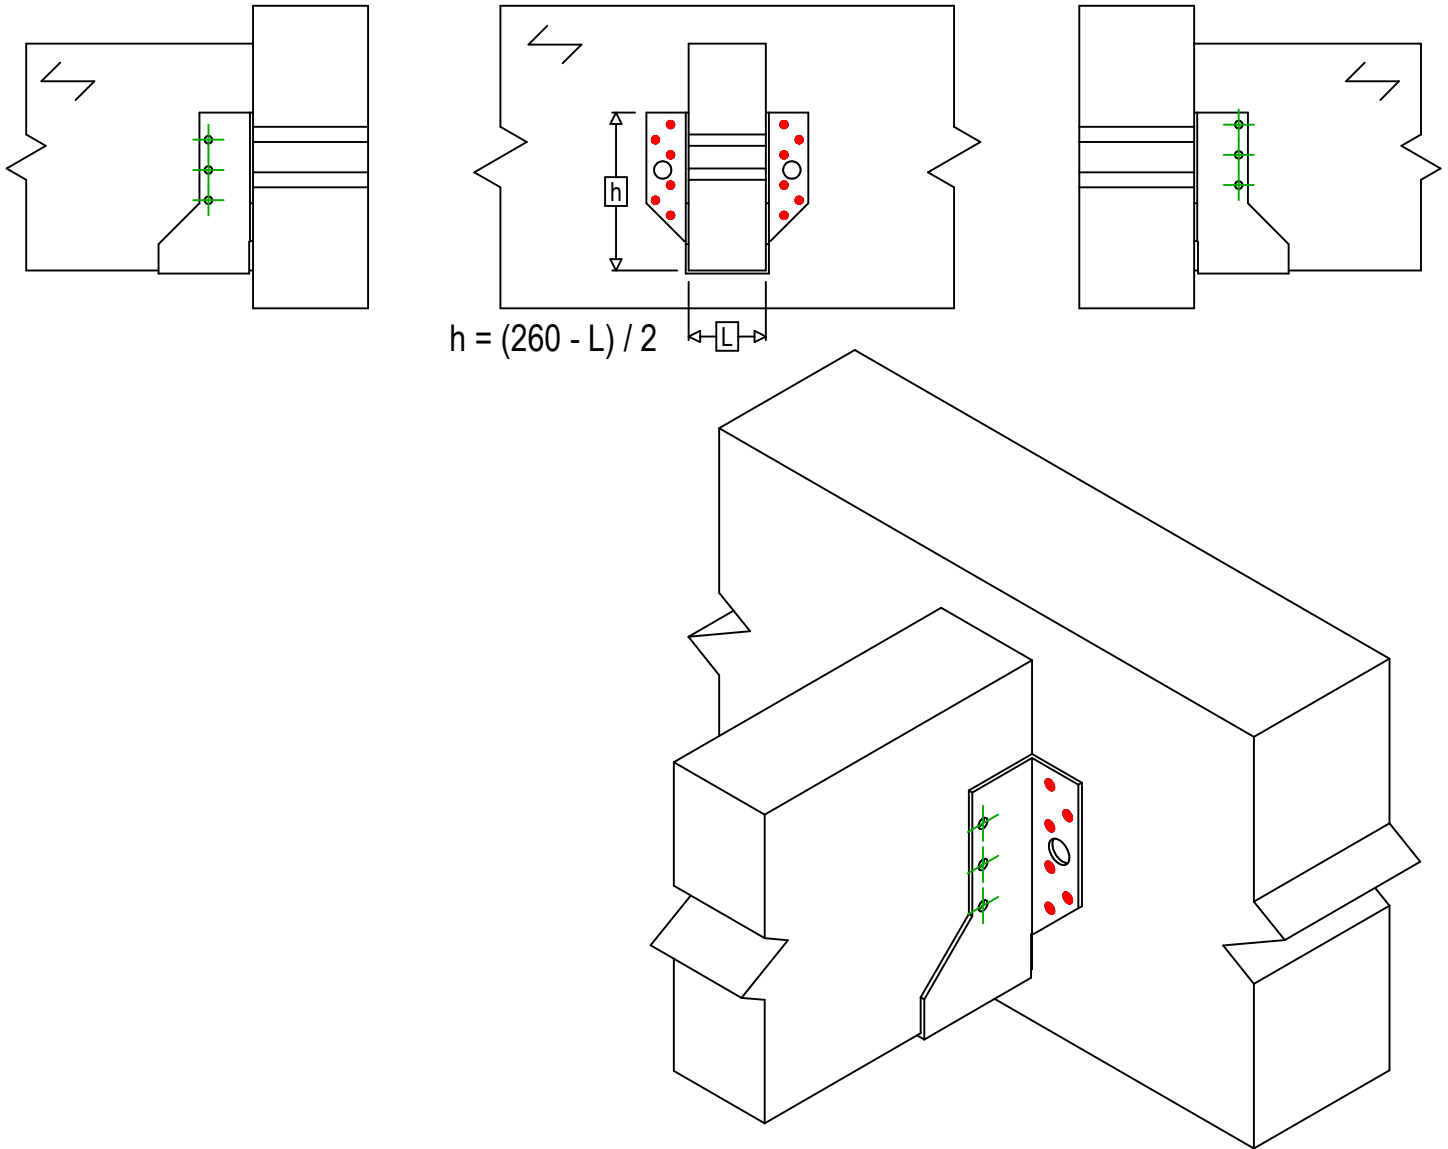

Codici =	BSNN260	
Mezzo di giunzione =	Legno a legno	Travetto a trave
Tipo di fissaggio =	Chiodatura completa	

Fissaggio supporto	Simbolo	Mezzo di giunzione	Mezzo di giunzione		Q.tà	
		CNA		CNA4.0X35 / CNA4.0X50		12
		CSA		CSA5.0X35 / CSA5.0X40		
-		-	-			
Fissaggio travetto	Simbolo	Mezzo di giunzione	L < 64mm	L > 64mm	Q.tà	
		CNA		CNA4.0X35	CNA4.0X50	6
		CSA		CSA5.0X35	CSA5.0X40	