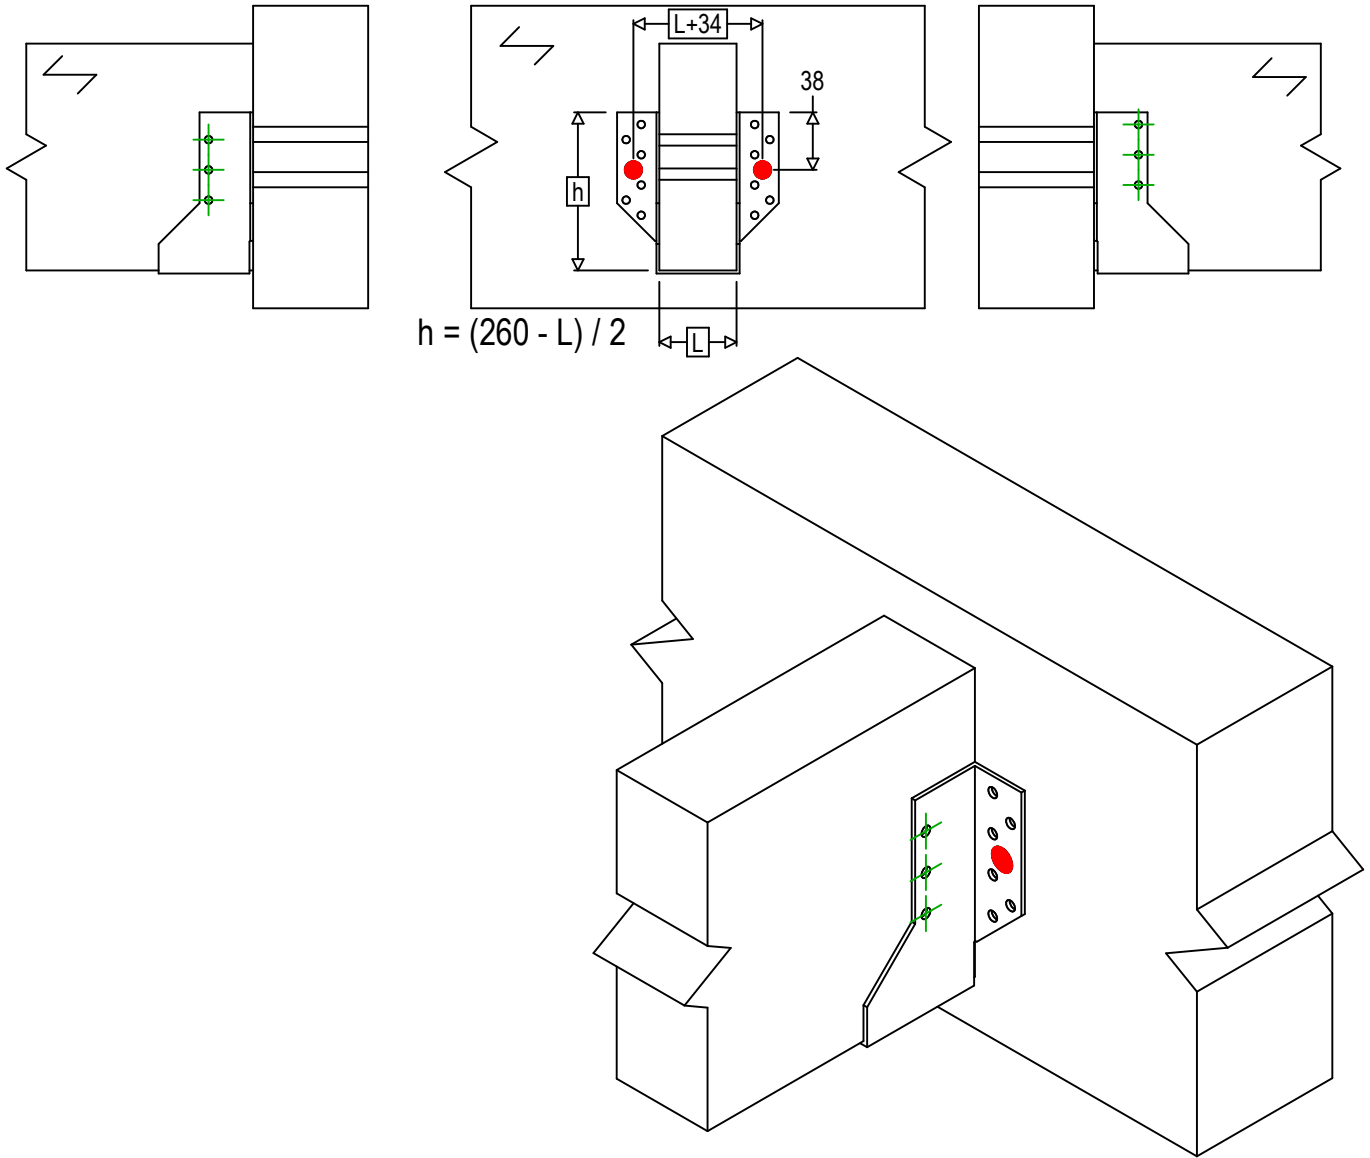

Označení výrobku =	BSNN260		
Spojovací prostředky =	Dřevo na dřevo	Vedlejší nosník na hlavním nosníku	
Typ svorníku =	Přípevnění šroubů SSH		

Spojovací prostředky na hlavním nosníku	Symbol	Spojovací prostředky	Spojovací prostředky		Počet	
		SSH		SSH10.0X40		2
-		-	-			
-		-	-			
Spojovací prostředky na vedlejším nosníku	Symbol	Spojovací prostředky	L < 64mm	L > 64mm	Počet	
		CNA		CNA4.0X35	CNA4.0X50	6
		CSA		CSA5.0X35	CSA5.0X40	