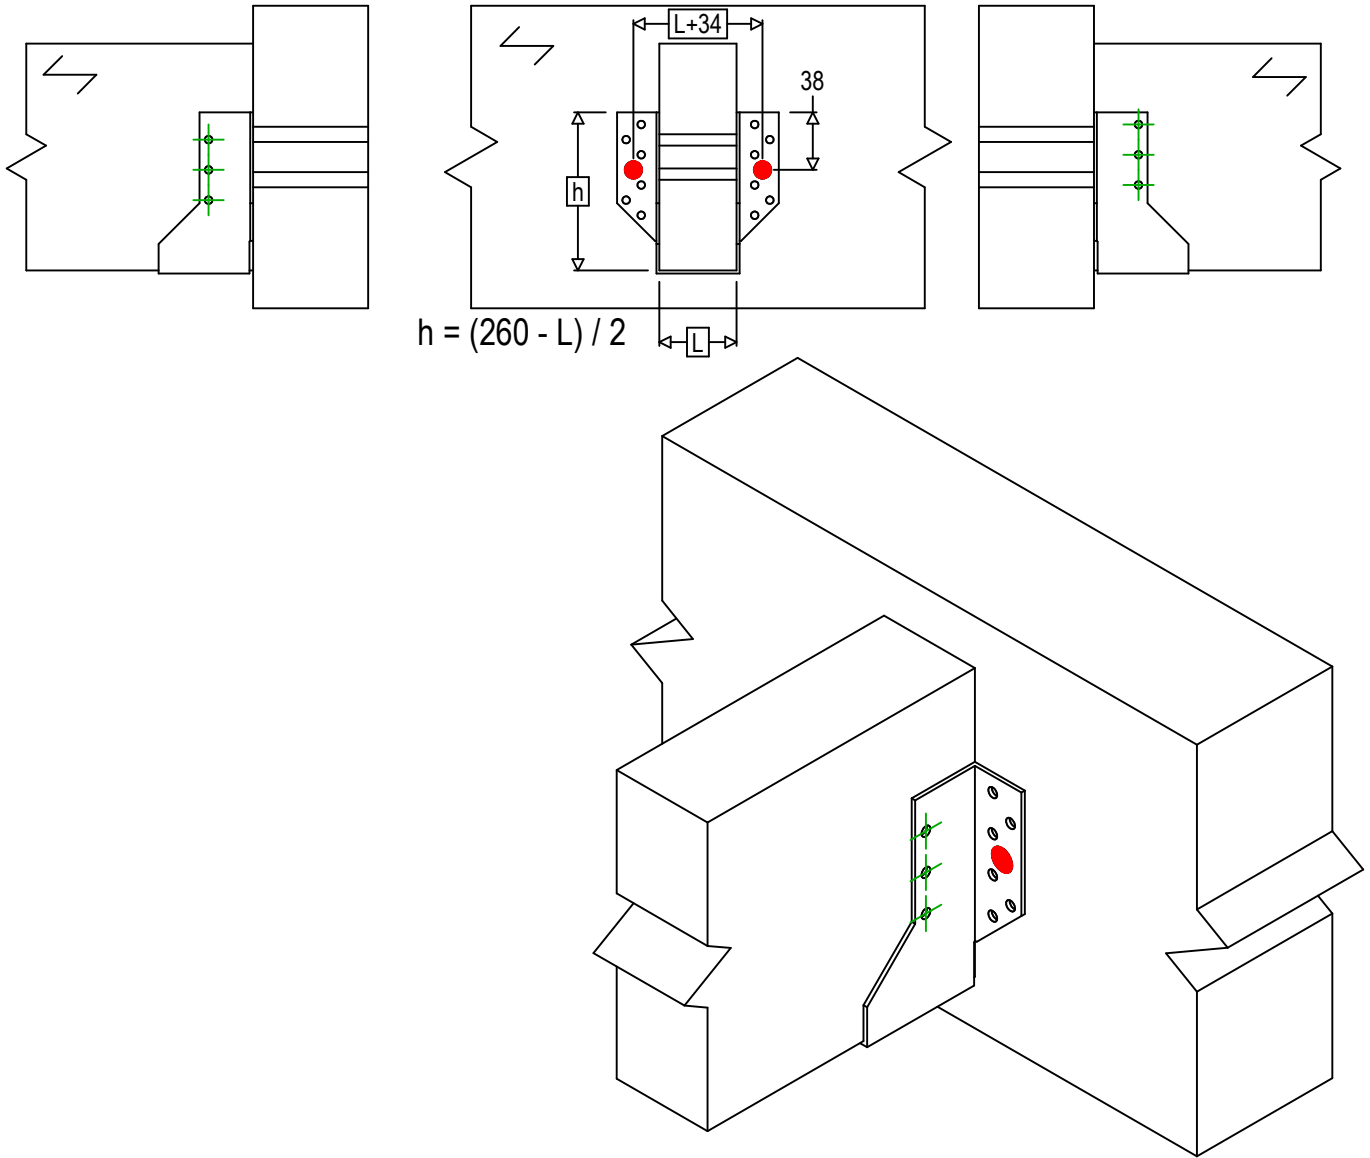

Referencia =	BSNN260		
Fijaciones =	Madera sobre madera	Viga sobre viga	
Sistema de fijación =	Fijación con SSH		

Fijaciones Soporte	Símbolo	Fijaciones	Fijaciones		Ctd	
	●	SSH	SSH10.0X40			2
		-	-			
-	-					
Fijaciones Viga Secundaria	Símbolo	Fijaciones	L < 64mm	L > 64mm	Ctd	
	⊕	CNA	CNA4.0X35	CNA4.0X50		6
		CSA	CSA5.0X35	CSA5.0X40		