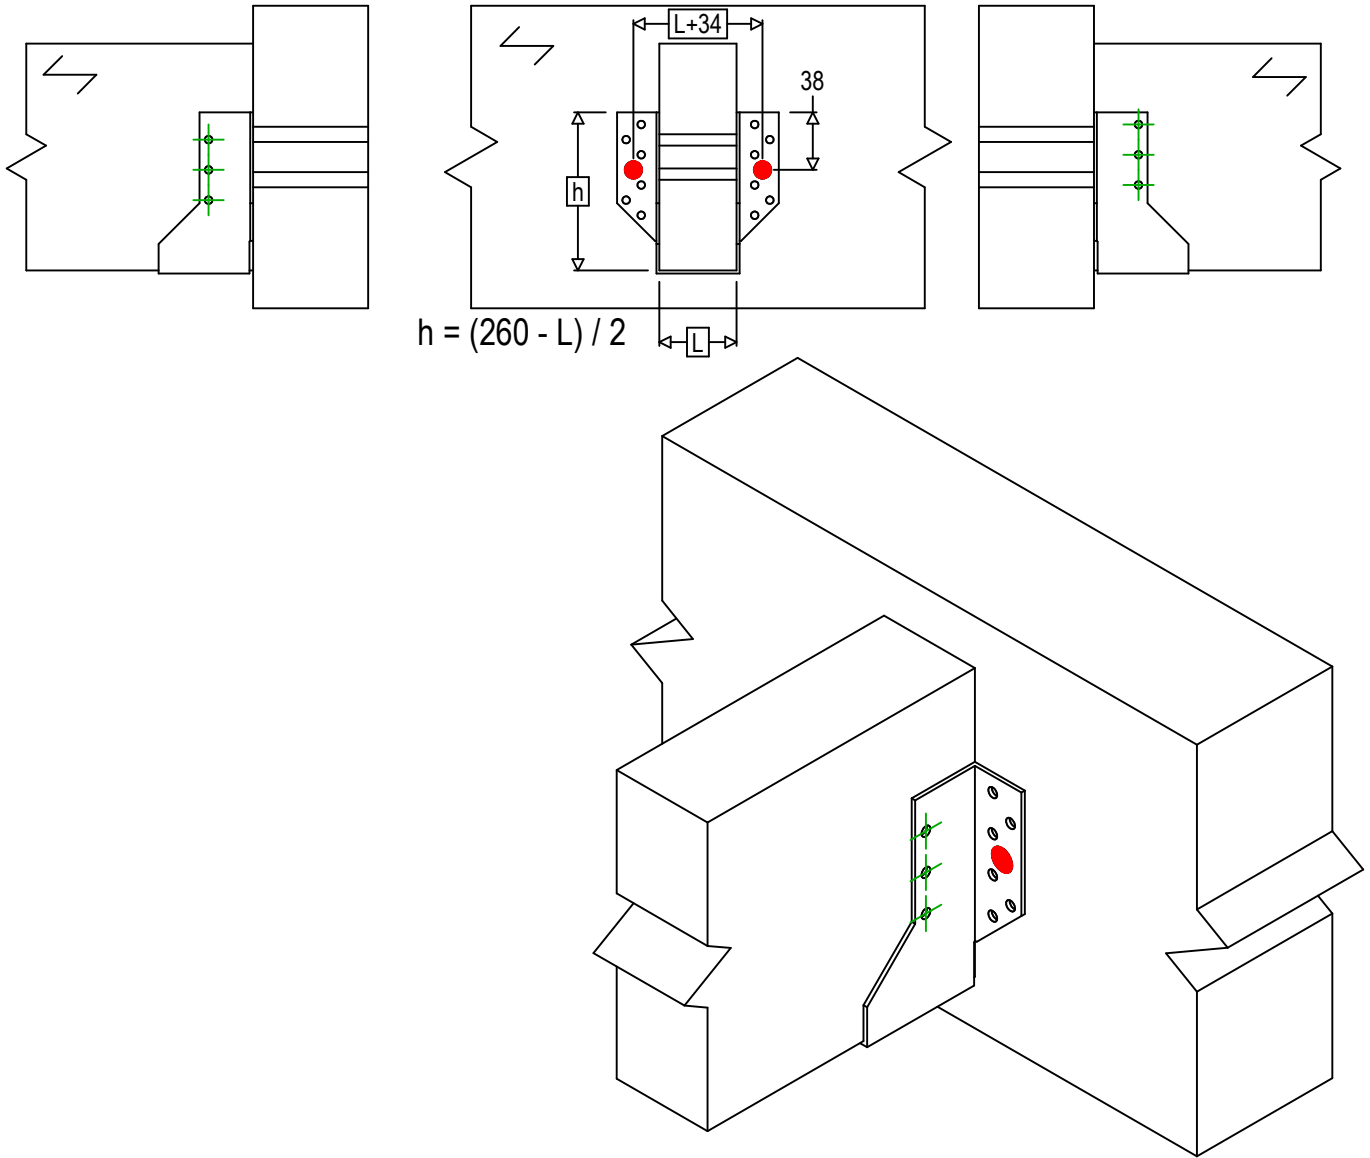

| | | | |
|--------------------|---|---------------------|---------------|
| Produkt | = | BSNN260 | |
| Łączniki | = | Drewno - drewno | Belka - belka |
| Typ montażu | = | Montaż wkrętami SSH | |

| Łączniki belka główna | Symbol | Łączniki | Łączniki | | Szt. | |
|----------------------------|--------|----------|----------|------------|-----------|---|
| | ● | SSH | | SSH10.0X40 | | 2 |
| | | - | - | - | | |
| - | - | - | - | | - | |
| Łączniki belka drugorzędna | Symbol | Łączniki | L < 64mm | L > 64mm | Szt. | |
| | ⊕ | CNA | | CNA4.0X35 | CNA4.0X50 | 6 |
| | | CSA | | CSA5.0X35 | CSA5.0X40 | |