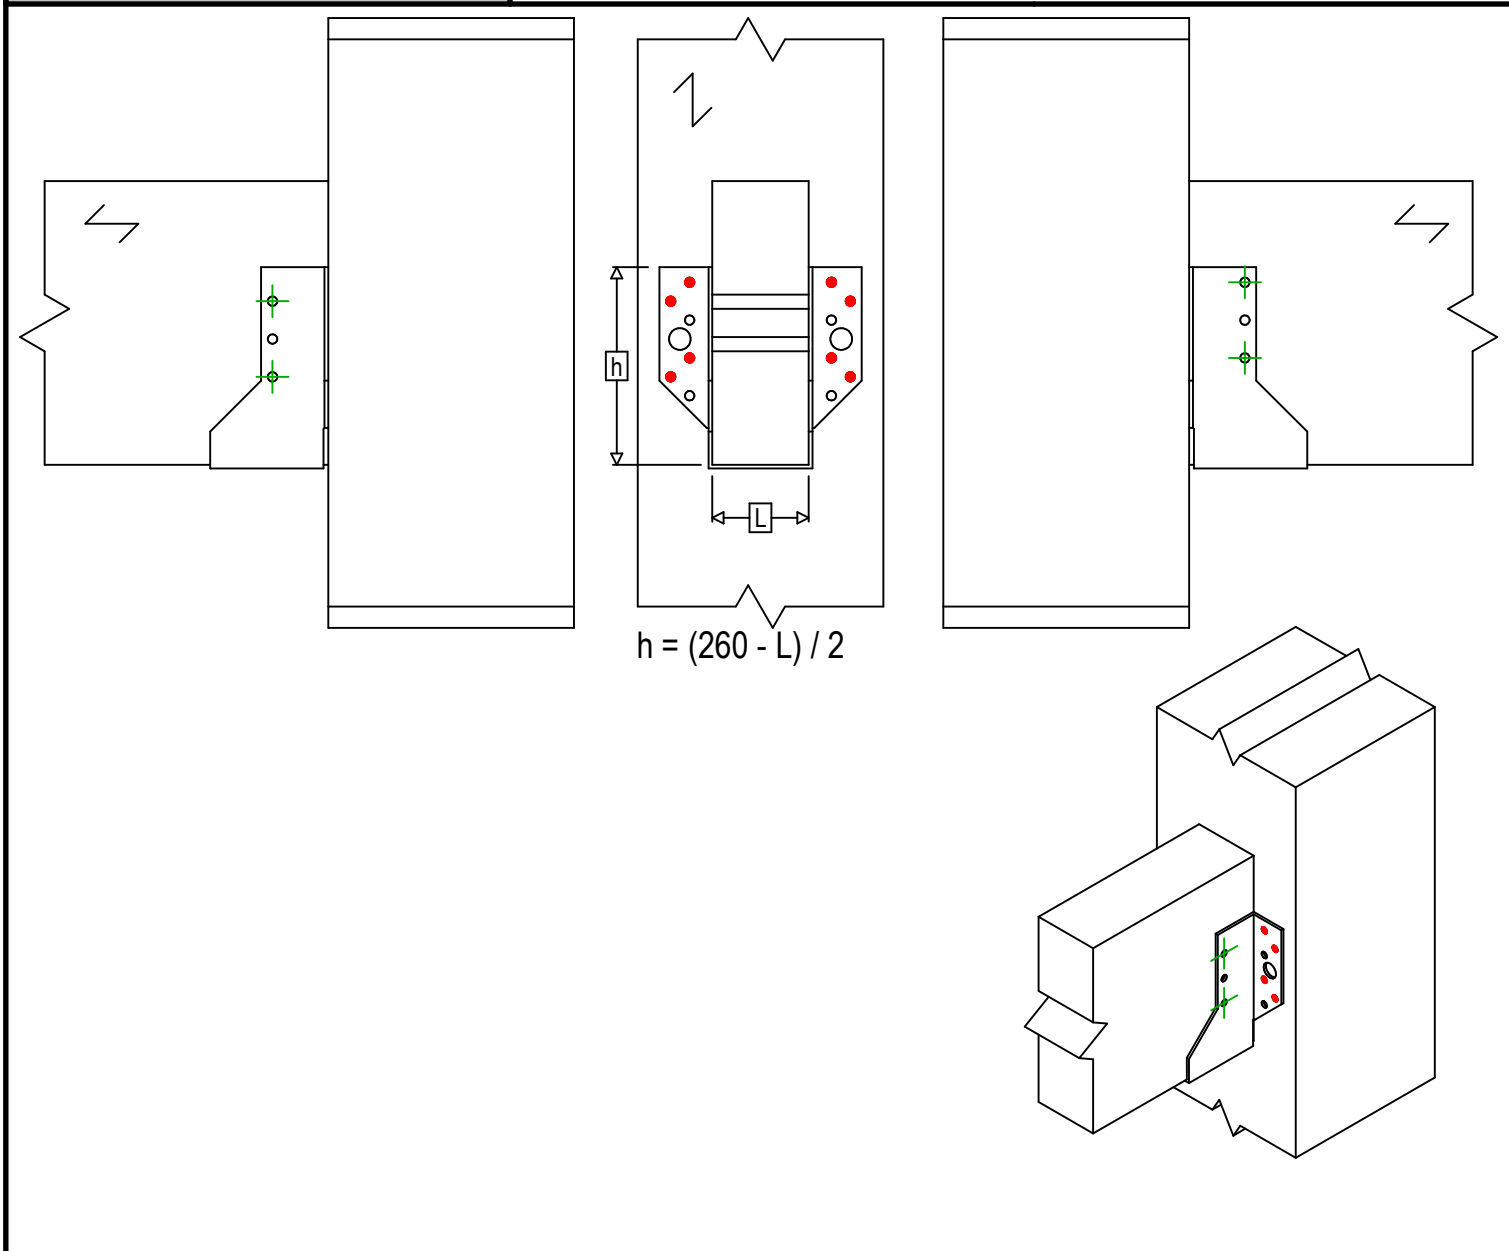

Označení výrobku =	BSNN260		
Spojovací prostředky =	Dřevo na dřevo	Vedlejší nosník na sloupek	
Typ svorníku =	Dílčí hřebování		

Spojovací prostředky na hlavním nosníku	Symbol	Spojovací prostředky	Spojovací prostředky		Počet	
		CNA		CNA4.0X35 / CNA4.0X50		8
		CSA		CSA5.0X35 / CSA5.0X40		
-	-	-	-		-	
Spojovací prostředky na vedlejším nosníku	Symbol	Spojovací prostředky	L < 64mm	L > 64mm	Počet	
		CNA		CNA4.0X35	CNA4.0X50	4
		CSA		CSA5.0X35	CSA5.0X40	