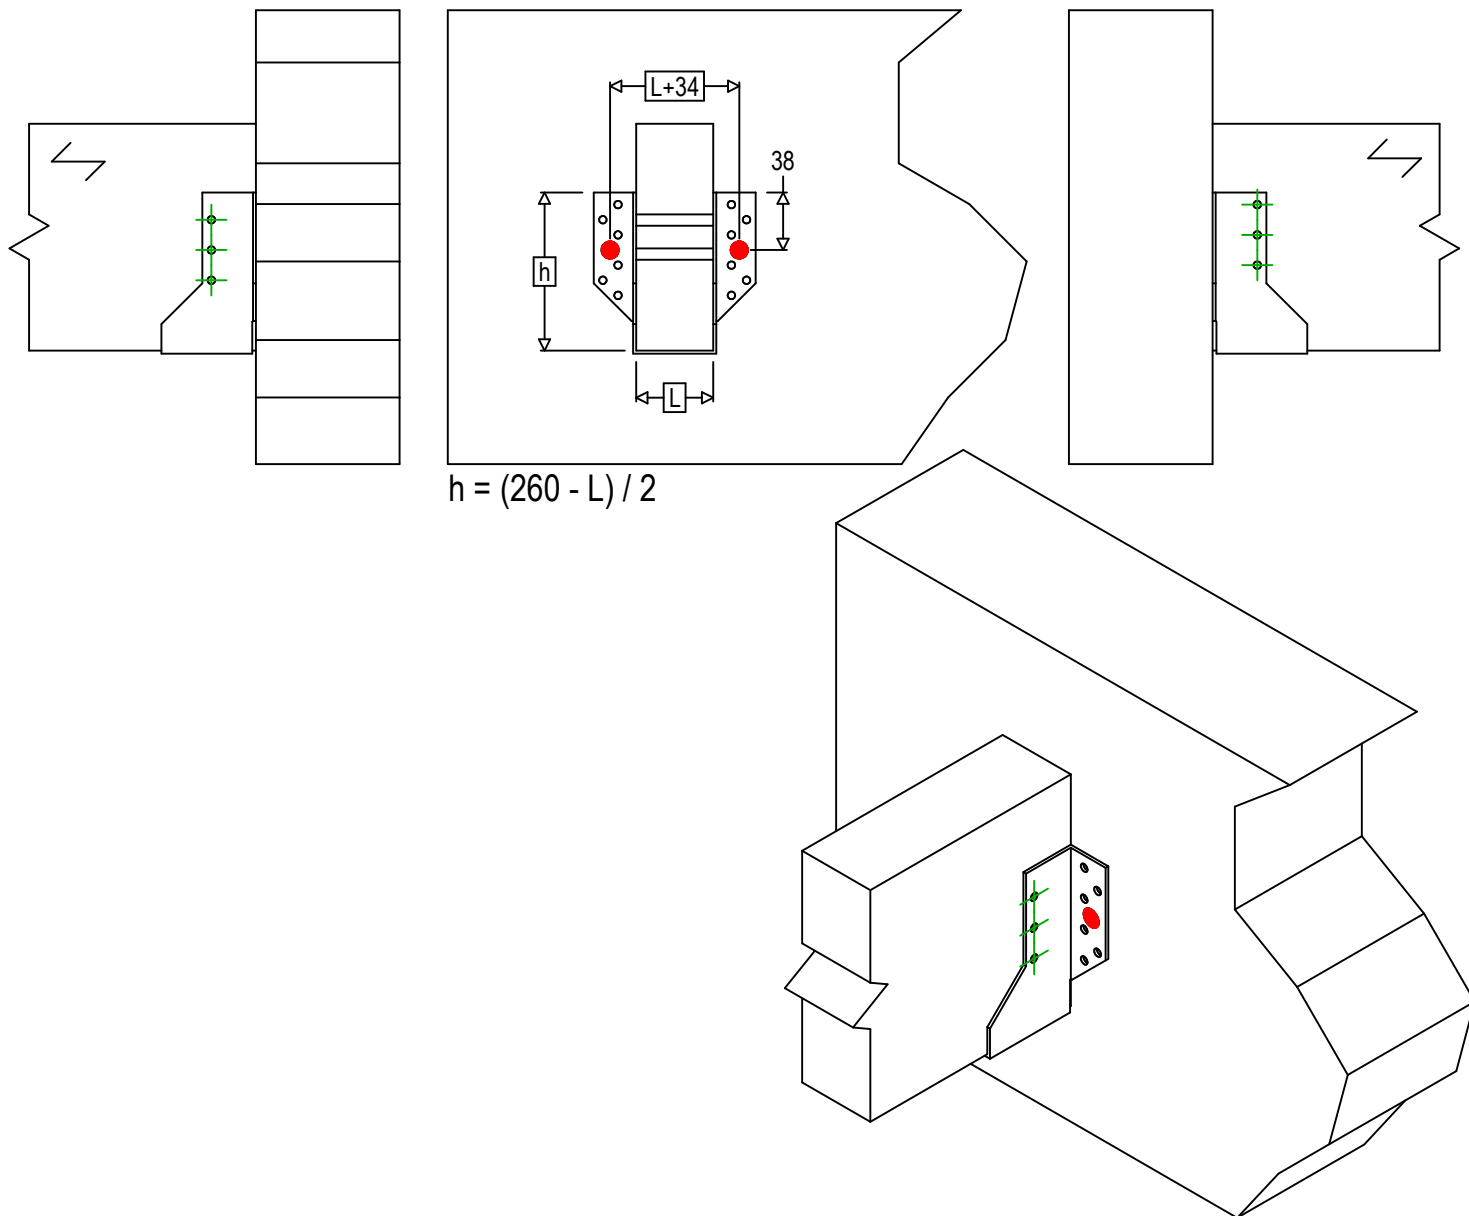

Produkt	=	BSNN260	
Łączniki	=	Drewno do sztywnej podpory	Belka - belka
Typ montażu	=	Mocowanie do sztywnej podpory	

Łączniki belka główna	Symbol	Łączniki	Łączniki		Szt.
	●		FM753	FM 753 EVO M10X78/5	
		LMAS	LMASM10		
		THD	THD08070		
Łączniki belka drugorzędna	Symbol	Łączniki	L < 64mm	L > 64mm	Szt.
	⊕	CNA	CNA4.0X35	CNA4.0X50	6
		CSA	CSA5.0X35	CSA5.0X40	