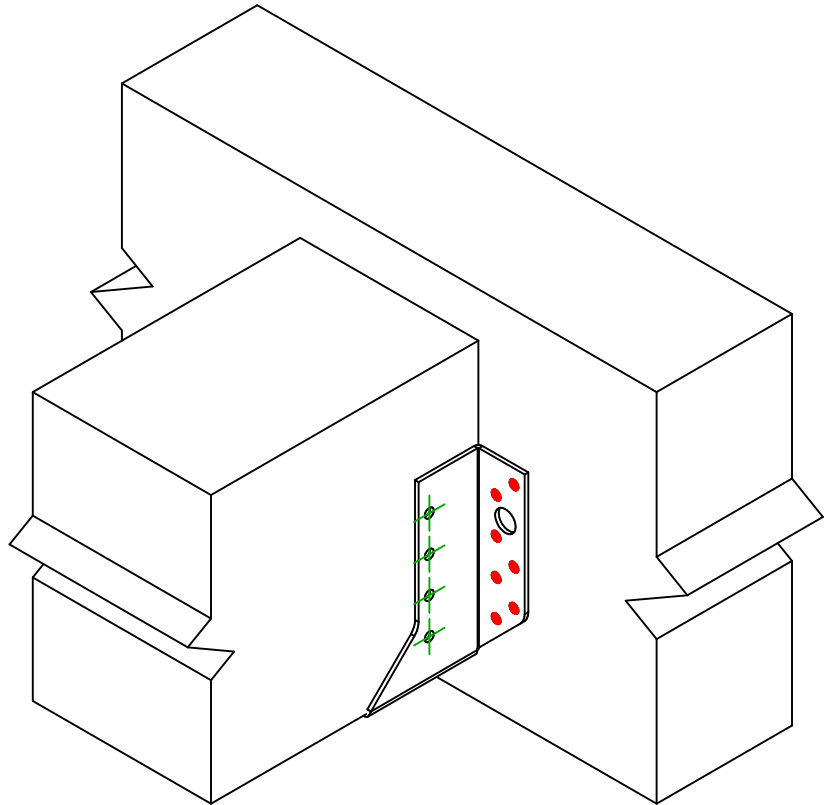

Artikelbezeichnung =	BSNN300	
Verbindungsmittel =	Holz an Holz	Nebenträger an Hauptträger
Verbindertyp =	Vollausnagelung	

Verbindungsmittel am Hauptträger	Symbol	Verbindungsmittel	Verbindungsmittel		Anz.	
	●	CNA		CNA4.0X35 / CNA4.0X50		14
CSA			CSA5.0X35 / CSA5.0X40			
-		-	-			
Verbindungsmittel am Nebenträger	Symbol	Verbindungsmittel	L < 64mm	L > 64mm	Anz.	
	⊕	CNA		CNA4.0X35	CNA4.0X50	8
		CSA		CSA5.0X35	CSA5.0X40	