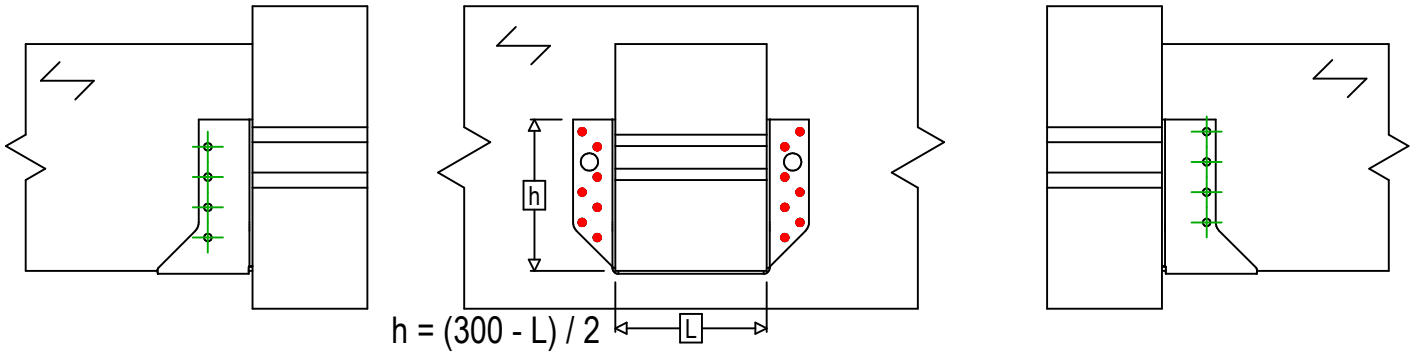

Artikelbezeichnung =	BSNN300	
Verbindungsmittel =	Holz an Holz	Nebenträger an Hauptträger
Verbindertyp =	Vollausnagelung	

Verbindungsmittel am Hauptträger	Symbol	Verbindungsmittel	Verbindungsmittel		Anz.	
	●	CNA		CNA4.0X35 / CNA4.0X50		14
CSA			CSA5.0X35 / CSA5.0X40			
-		-	-			
Verbindungsmittel am Nebenträger	Symbol	Verbindungsmittel	L < 64mm	L > 64mm	Anz.	
	⊕	CNA		CNA4.0X35	CNA4.0X50	8
		CSA		CSA5.0X35	CSA5.0X40	