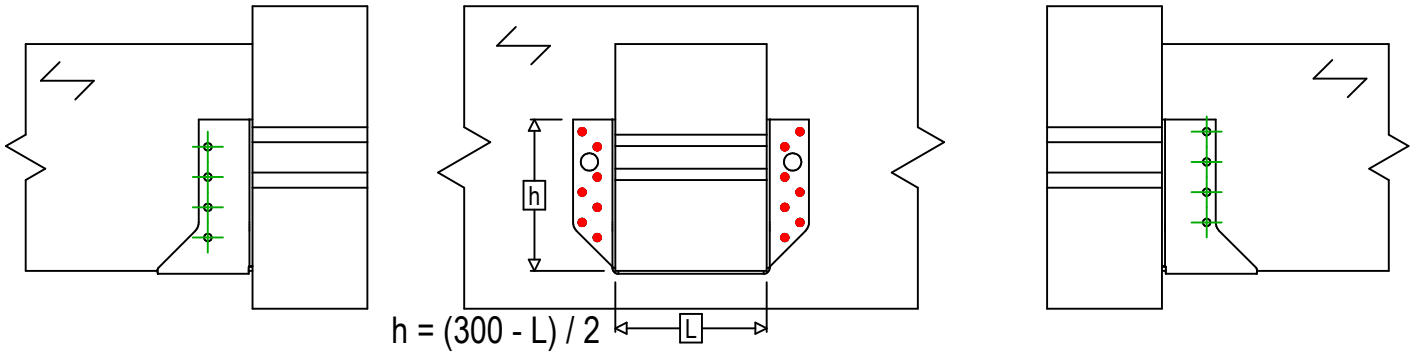

Art. Nr.	=	BSNN300	
Fastgørelsesmidler	=	Træ til træ	Bjælke til bjælke
Type af fastgørelse	=	Fuld udsømning	

Fastgørelsesmidler i hovedbjælke	Symbol	Fastgørelsesmidler	Fastgørelsesmidler		Antal	
		CNA		CNA4.0X35 / CNA4.0X50		14
		CSA		CSA5.0X35 / CSA5.0X40		
-		-	-			
Fastgørelsesmidler i sekundær bjælke	Symbol	Fastgørelsesmidler	L < 64mm	L > 64mm	Antal	
		CNA		CNA4.0X35	CNA4.0X50	8
		CSA		CSA5.0X35	CSA5.0X40	