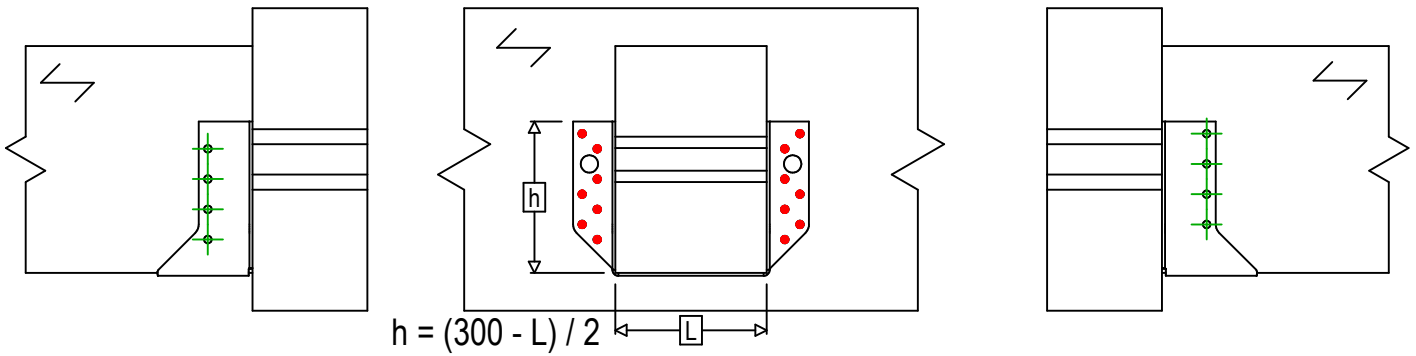

Codici =	BSNN300	
Mezzo di giunzione =	Legno a legno	Travetto a trave
Tipo di fissaggio =	Chiodatura completa	

Fissaggio supporto	Simbolo	Mezzo di giunzione	Mezzo di giunzione		Q.tà	
		CNA		CNA4.0X35 / CNA4.0X50		14
		CSA		CSA5.0X35 / CSA5.0X40		
-		-	-			
Fissaggio travetto	Simbolo	Mezzo di giunzione	L < 64mm	L > 64mm	Q.tà	
		CNA		CNA4.0X35	CNA4.0X50	8
		CSA		CSA5.0X35	CSA5.0X40	