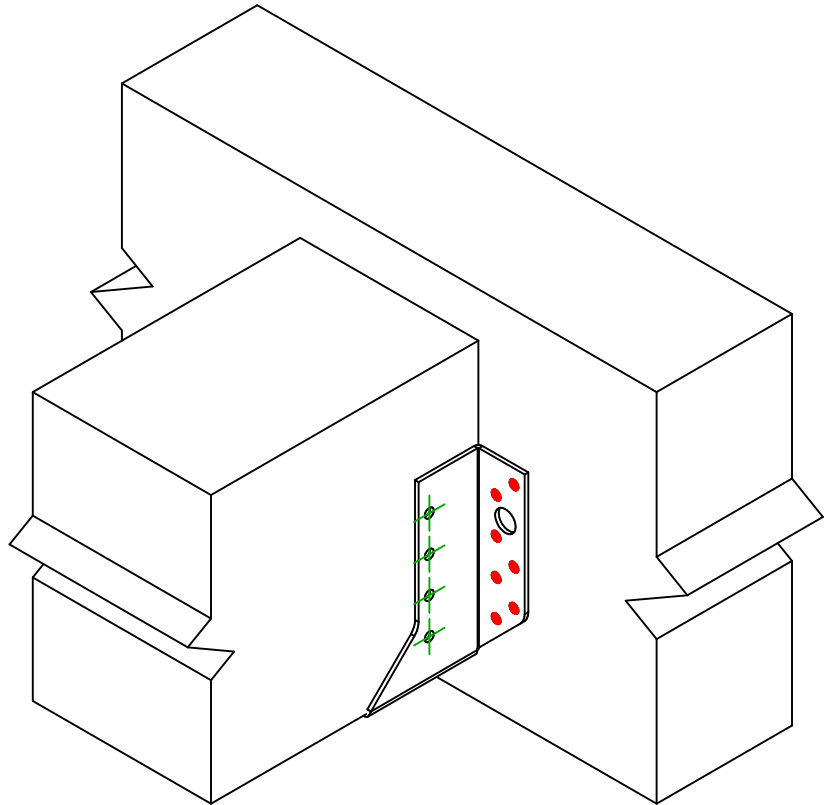

Codici =	BSNN300	
Mezzo di giunzione =	Legno a legno	Travetto a trave
Tipo di fissaggio =	Chiodatura completa	

Fissaggio supporto	Simbolo	Mezzo di giunzione	Mezzo di giunzione		Q.tà	
		CNA		CNA4.0X35 / CNA4.0X50		14
		CSA		CSA5.0X35 / CSA5.0X40		
-		-	-			
Fissaggio travetto	Simbolo	Mezzo di giunzione	L < 64mm	L > 64mm	Q.tà	
		CNA		CNA4.0X35	CNA4.0X50	8
		CSA		CSA5.0X35	CSA5.0X40	