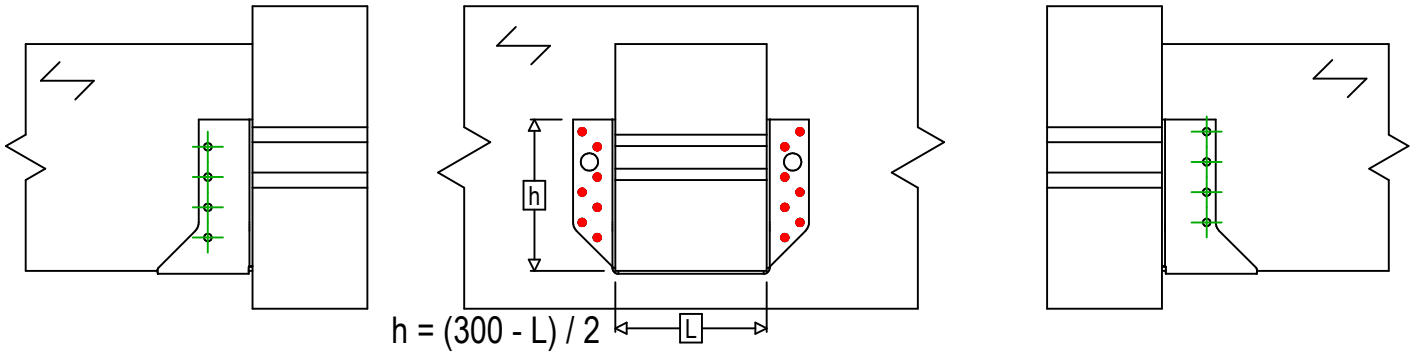

Art. Nr.	=	BSNN300	
Bevestigingsmiddelen	=	Hout op hout	Balk op draagbalk
Type bevestiging	=	Volledige vernageling	

Draagbalk Bevestigingen	Symbol	Bevestigingsmiddelen	Bevestigingsmiddelen		Aantal	
		CNA		CNA4.0X35 / CNA4.0X50		14
		CSA		CSA5.0X35 / CSA5.0X40		
-		-	-			
Balk bevestiging(en)	Symbol	Bevestigingsmiddelen	L < 64mm	L > 64mm	Aantal	
		CNA		CNA4.0X35	CNA4.0X50	8
		CSA		CSA5.0X35	CSA5.0X40	