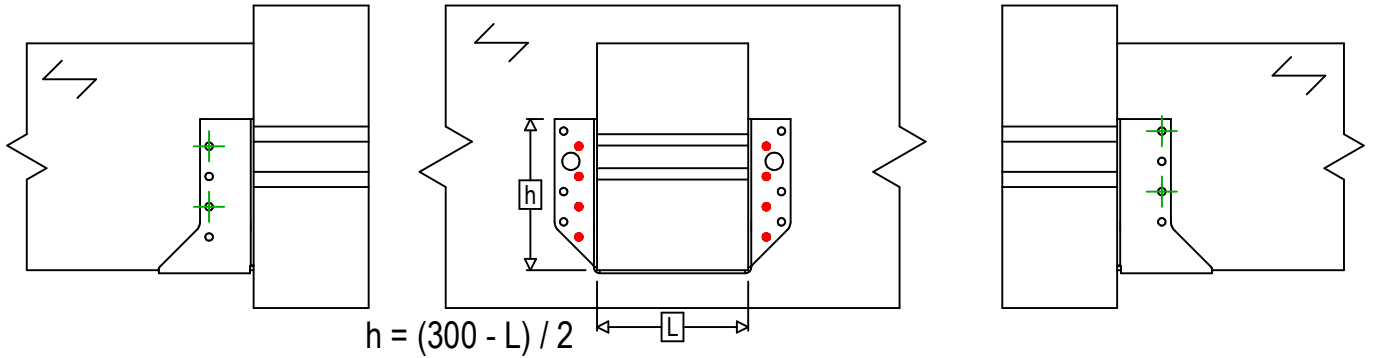

<b>Codici</b> =	BSNN300	
<b>Mezzo di giunzione</b> =	Legno a legno	Travetto a trave
<b>Tipo di fissaggio</b> =	Chiodatura parziale	

Fissaggio supporto	Simbolo	Mezzo di giunzione	Mezzo di giunzione		Q.tà	
		CNA		CNA4.0X35 / CNA4.0X50		8
		CSA		CSA5.0X35 / CSA5.0X40		
-		-	-			
Fissaggio travetto	Simbolo	Mezzo di giunzione	L < 64mm	L > 64mm	Q.tà	
		CNA		CNA4.0X35	CNA4.0X50	4
		CSA		CSA5.0X35	CSA5.0X40	