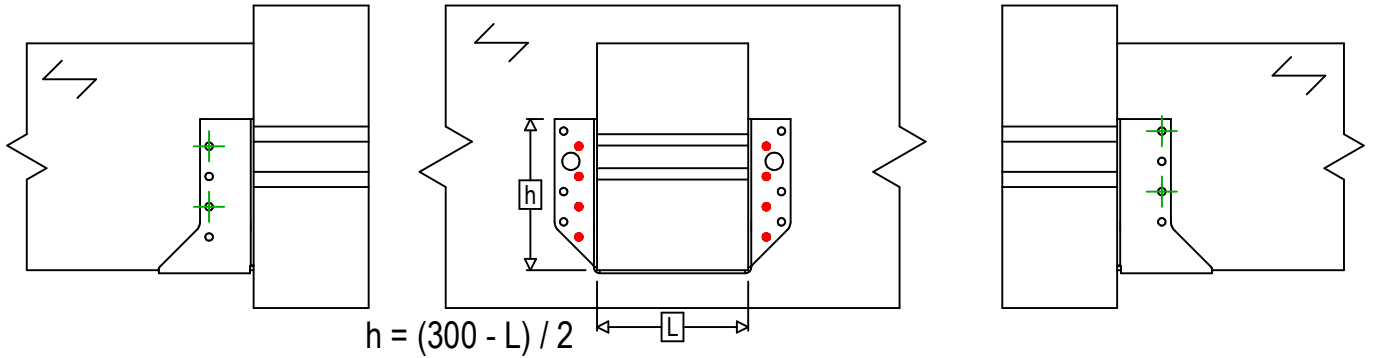

|                    |   |                         |               |
|--------------------|---|-------------------------|---------------|
| <b>Produkt</b>     | = | BSNN300                 |               |
| <b>Łączniki</b>    | = | Drewno - drewno         | Belka - belka |
| <b>Typ montażu</b> | = | Częściowe gwoździowanie |               |

| Łączniki belka główna      | Symbol | Łączniki | Łączniki |                       | Szt.      |   |
|----------------------------|--------|----------|----------|-----------------------|-----------|---|
|                            |        | CNA      |          | CNA4.0X35 / CNA4.0X50 |           | 8 |
|                            |        | CSA      |          | CSA5.0X35 / CSA5.0X40 |           |   |
| -                          |        | -        | -        |                       |           |   |
| Łączniki belka drugorzędna | Symbol | Łączniki | L < 64mm | L > 64mm              | Szt.      |   |
|                            |        | CNA      |          | CNA4.0X35             | CNA4.0X50 | 4 |
|                            |        | CSA      |          | CSA5.0X35             | CSA5.0X40 |   |