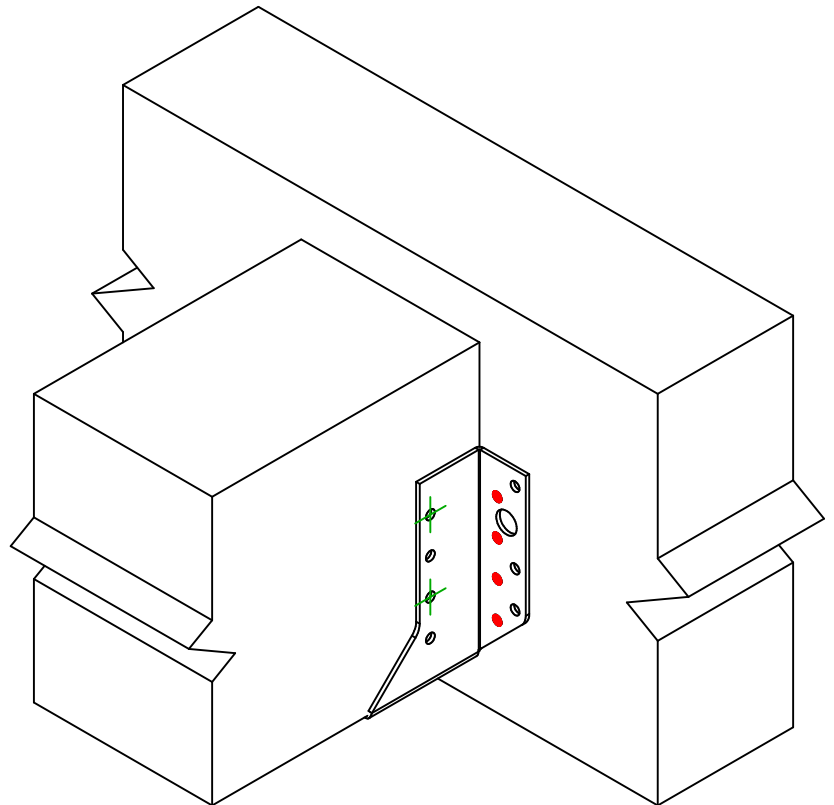

|                    |   |                         |               |
|--------------------|---|-------------------------|---------------|
| <b>Produkt</b>     | = | BSNN300                 |               |
| <b>Łączniki</b>    | = | Drewno - drewno         | Belka - belka |
| <b>Typ montażu</b> | = | Częściowe gwoździowanie |               |

| Łączniki belka główna      | Symbol | Łączniki | Łączniki |                       | Szt.      |   |
|----------------------------|--------|----------|----------|-----------------------|-----------|---|
|                            |        | CNA      |          | CNA4.0X35 / CNA4.0X50 |           | 8 |
|                            |        | CSA      |          | CSA5.0X35 / CSA5.0X40 |           |   |
| -                          |        | -        | -        |                       |           |   |
| Łączniki belka drugorzędna | Symbol | Łączniki | L < 64mm | L > 64mm              | Szt.      |   |
|                            |        | CNA      |          | CNA4.0X35             | CNA4.0X50 | 4 |
|                            |        | CSA      |          | CSA5.0X35             | CSA5.0X40 |   |