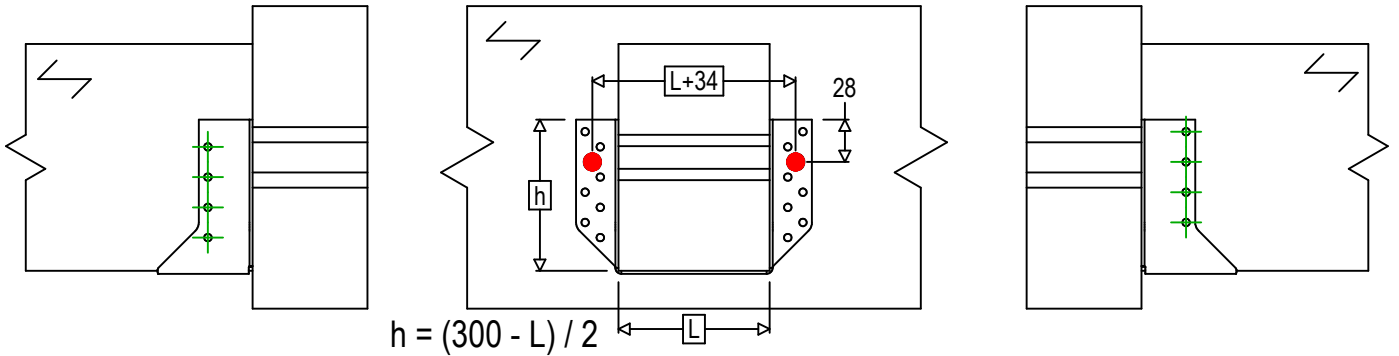

Označení výrobku =	BSNN300		
Spojovací prostředky =	Dřevo na dřevo	Vedlejší nosník na hlavním nosníku	
Typ svorníku =	Přípevnění šroubů SSH		

Spojovací prostředky na hlavním nosníku	Symbol	Spojovací prostředky	Spojovací prostředky		Počet	
		SSH	SSH10.0X40		2	
		-	-			
-		-				
Spojovací prostředky na vedlejším nosníku	Symbol	Spojovací prostředky	L < 64mm	L > 64mm	Počet	
		CNA	CNA4.0X35	CNA4.0X50		8
		CSA	CSA5.0X35	CSA5.0X40		