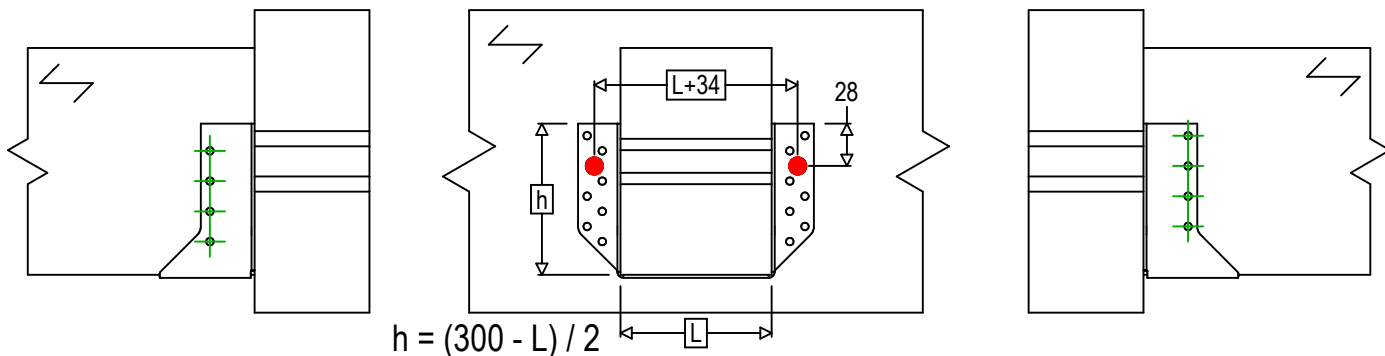

Art. Nr.	=	BSNN300	
Fastgørelsesmidler	=	Træ til træ	Bjælke til bjælke
Type af fastgørelse	=	Fastgørelse med SSH	

Fastgørelsesmidler i hovedbjælke	Symbol	Fastgørelsesmidler	Fastgørelsesmidler		Antal	
	●	SSH	SSH10.0X40			
		-	-			
Fastgørelsesmidler i sekundær bjælke	Symbol	Fastgørelsesmidler	L < 64mm	L > 64mm	Antal	
	⊕	CNA	CNA4.0X35	CNA4.0X50		8
		CSA	CSA5.0X35	CSA5.0X40		