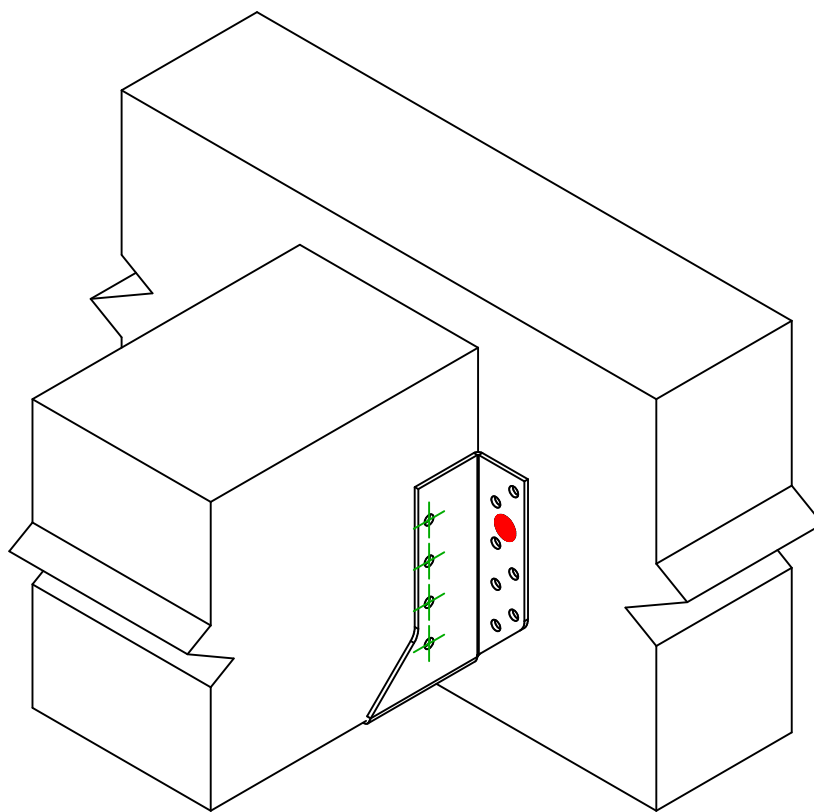

Art. Nr.	=	BSNN300	
Fastgørelsesmidler	=	Træ til træ	Bjælke til bjælke
Type af fastgørelse	=	Fastgørelse med SSH	

Fastgørelsesmidler i hovedbjælke	Symbol	Fastgørelsesmidler	Fastgørelsesmidler		Antal	
	●	SSH	SSH10.0X40			
		-	-			
Fastgørelsesmidler i sekundær bjælke	Symbol	Fastgørelsesmidler	L < 64mm	L > 64mm	Antal	
	⊕	CNA	CNA4.0X35	CNA4.0X50		8
		CSA	CSA5.0X35	CSA5.0X40		