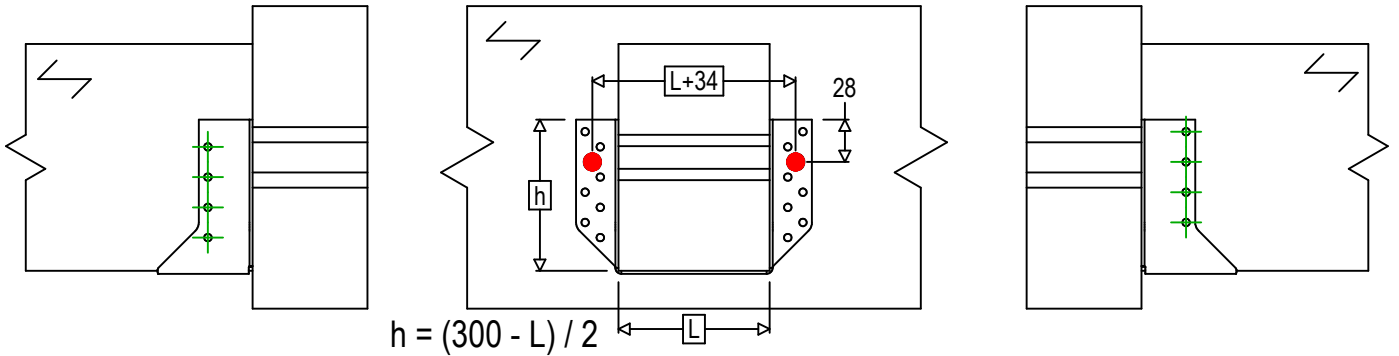

Referencia	=	BSNN300	
Fijaciones	=	Madera sobre madera	Viga sobre viga
Sistema de fijación	=	Fijación con SSH	

Fijaciones Soporte	Símbolo	Fijaciones	Fijaciones		Ctd	
		SSH	SSH10.0X40			
		-	-			
					2	
Fijaciones Viga Secundaria	Símbolo	Fijaciones	L < 64mm	L > 64mm	Ctd	
		CNA	CNA4.0X35	CNA4.0X50		
		CSA	CSA5.0X35	CSA5.0X40		
					8	