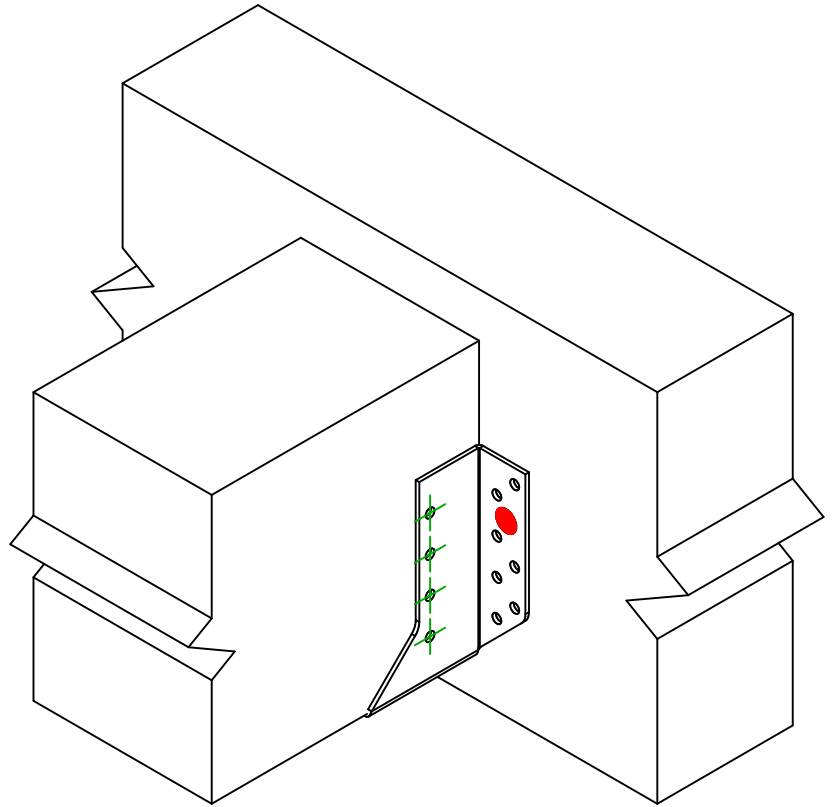

Referencia	=	BSNN300	
Fijaciones	=	Madera sobre madera	Viga sobre viga
Sistema de fijación	=	Fijación con SSH	

Fijaciones Soporte	Símbolo	Fijaciones	Fijaciones		Ctd	
		SSH	SSH10.0X40			
		-	-			
					2	
Fijaciones Viga Secundaria	Símbolo	Fijaciones	L < 64mm	L > 64mm	Ctd	
		CNA	CNA4.0X35	CNA4.0X50		
		CSA	CSA5.0X35	CSA5.0X40		
					8	