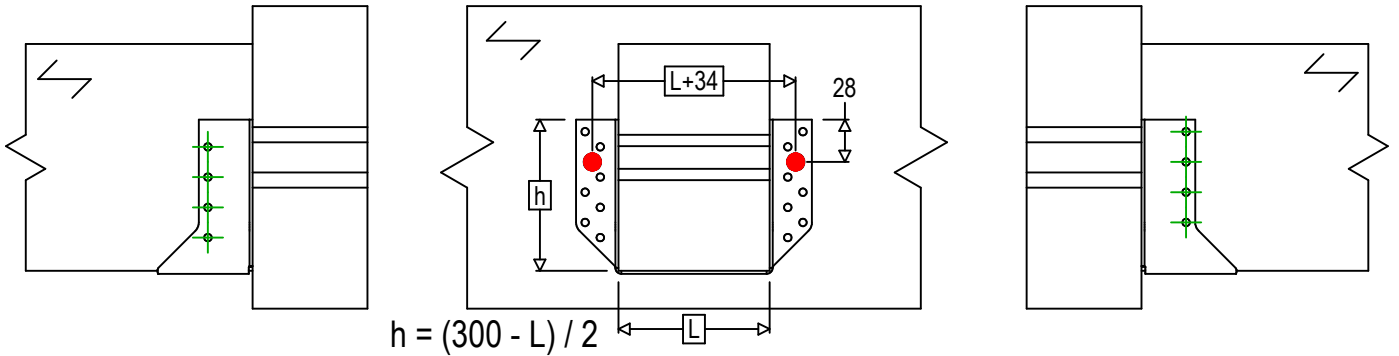

Art. Nr.	=	BSNN300	
Bevestigingsmiddelen	=	Hout op hout	Balk op draagbalk
Type bevestiging	=	Bevestiging met SSH	

Draagbalk Bevestigingen	Symbol	Bevestigingsmiddelen	Bevestigingsmiddelen		Aantal	
		SSH	SSH10.0X40	-		-
		-	-	-		-
Balk bevestiging(en)	Symbol	Bevestigingsmiddelen	L < 64mm	L > 64mm	Aantal	
		CNA	CNA4.0X35	CNA4.0X50		
		CSA	CSA5.0X35	CSA5.0X40		