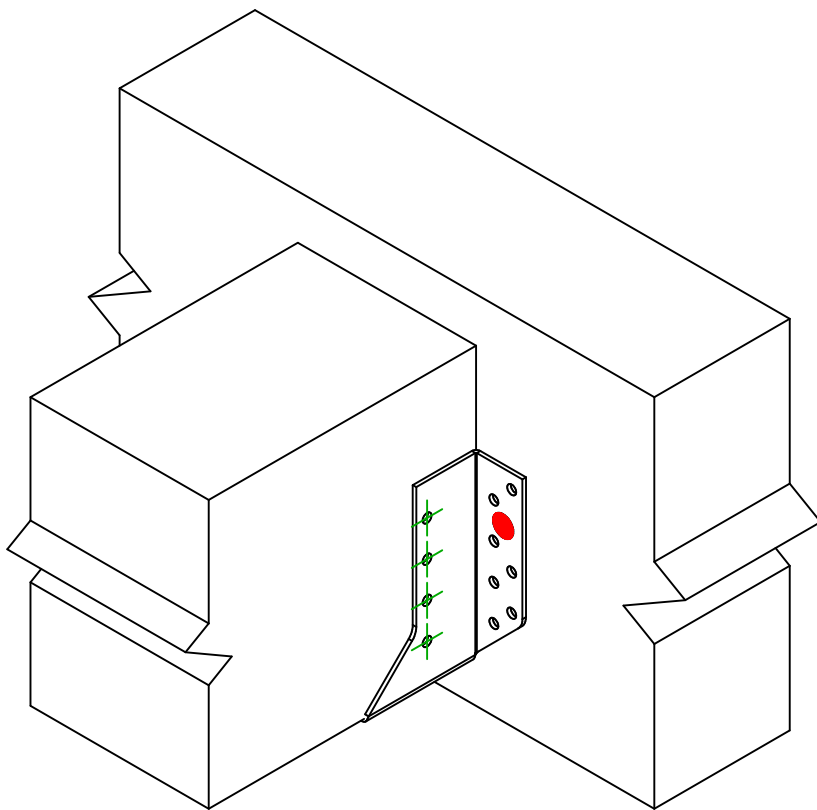

Art. Nr.	=	BSNN300	
Festemidler	=	Tre til Tre	Bjelke til bjelke
Type festemiddel	=	Montering med SSH	

Festemidler i hovedbjelke	Symbol	Festemidler	Festemidler		Antall	
		SSH	SSH10.0X40	-	-	2
		-	-	-	-	
Festemidler i sekundærbjelke	Symbol	Festemidler	L < 64mm	L > 64mm	Antall	
		CNA	CNA4.0X35	CNA4.0X50	8	
		CSA	CSA5.0X35	CSA5.0X40		