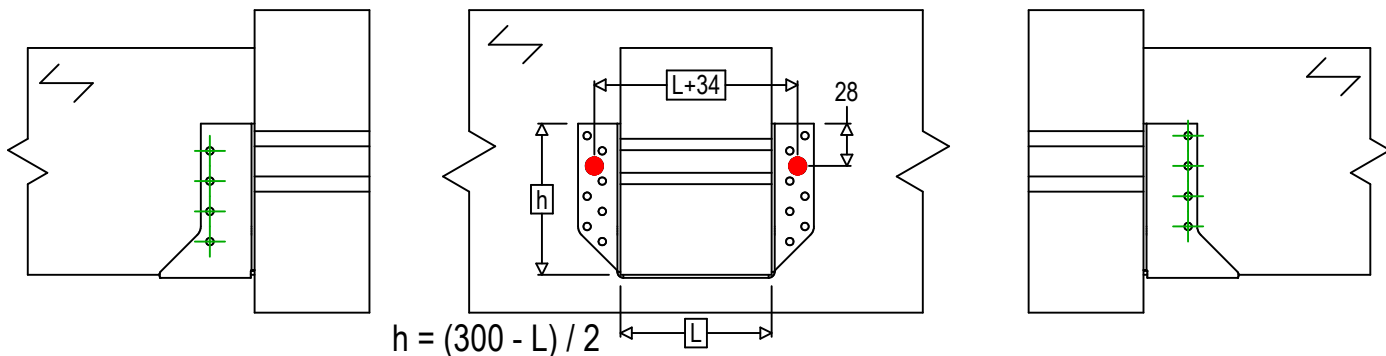

Art. Nr.	=	BSNN300	
Festemidler	=	Tre til Tre	Bjelke til bjelke
Type festemiddel	=	Montering med SSH	

Festemidler i hovedbjelke	Symbol	Festemidler	Festemidler		Antall	
		SSH	SSH10.0X40	-	-	2
		-	-	-	-	
Festemidler i sekundærbjelke	Symbol	Festemidler	L < 64mm	L > 64mm	Antall	
		CNA	CNA4.0X35	CNA4.0X50	8	
		CSA	CSA5.0X35	CSA5.0X40		