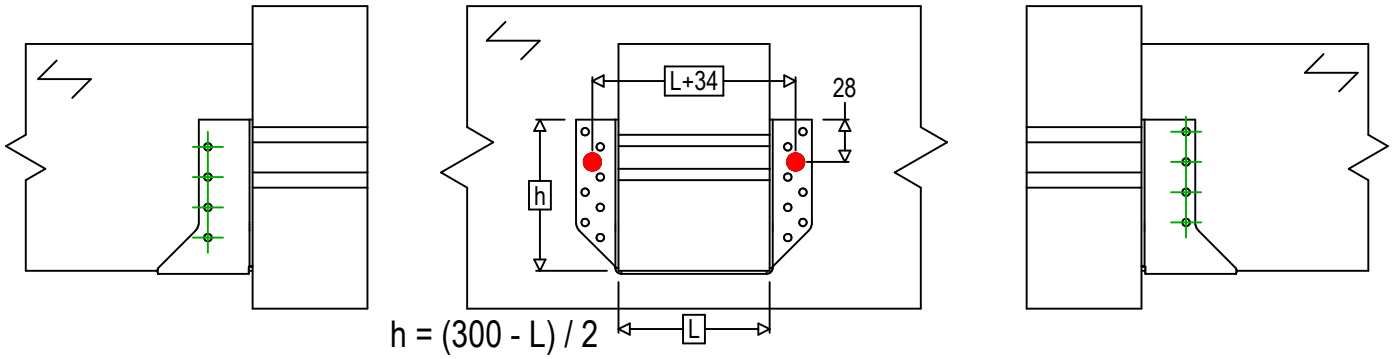

<b>Produkt</b>	=	BSNN300	
<b>Łączniki</b>	=	Drewno - drewno	Belka - belka
<b>Typ montażu</b>	=	Montaż wkrętami SSH	

Łączniki belka główna	Symbol	Łączniki	Łączniki		Szt.
	●	SSH	SSH10.0X40		2
		-	-		
-	-				
Łączniki belka drugorzędna	Symbol	Łączniki	L < 64mm	L > 64mm	Szt.
	⊕	CNA	CNA4.0X35	CNA4.0X50	8
		CSA	CSA5.0X35	CSA5.0X40	
-	-				