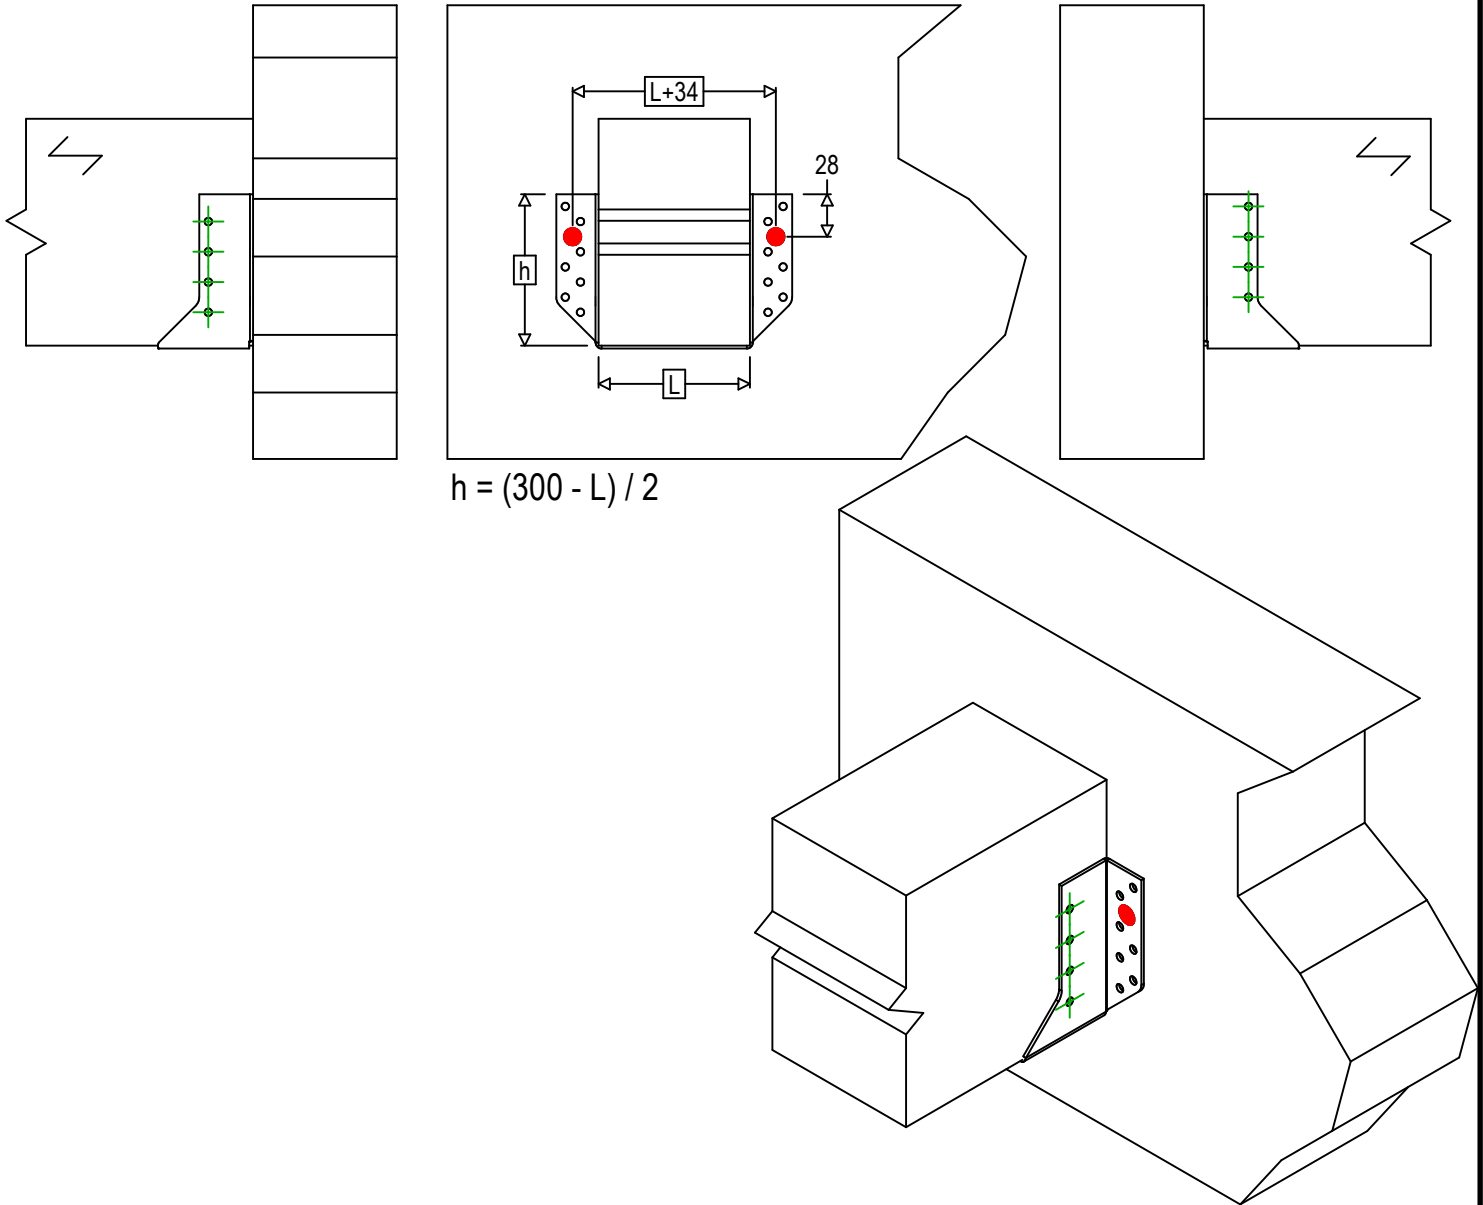

<b>Art. Nr.</b>	=	BSNN300	
<b>Bevestigingsmiddelen</b>	=	hout op harde ondergrond	Balk op draagbalk
<b>Type bevestiging</b>	=	Bevestiging op stijve steun	

Symbol	Bevestigingsmiddelen		Bevestigingsmiddelen		Aantal
		<b>Draagbalk Bevestigingen</b>	FM753	FM 753 EVO M10X78/5	
		LMAS	LMASM10		
		THD	THD08070		
Symbol	Bevestigingsmiddelen	L < 64mm	L > 64mm	Aantal	
			CNA		CNA4.0X35
CSA	CSA5.0X35		CSA5.0X40		