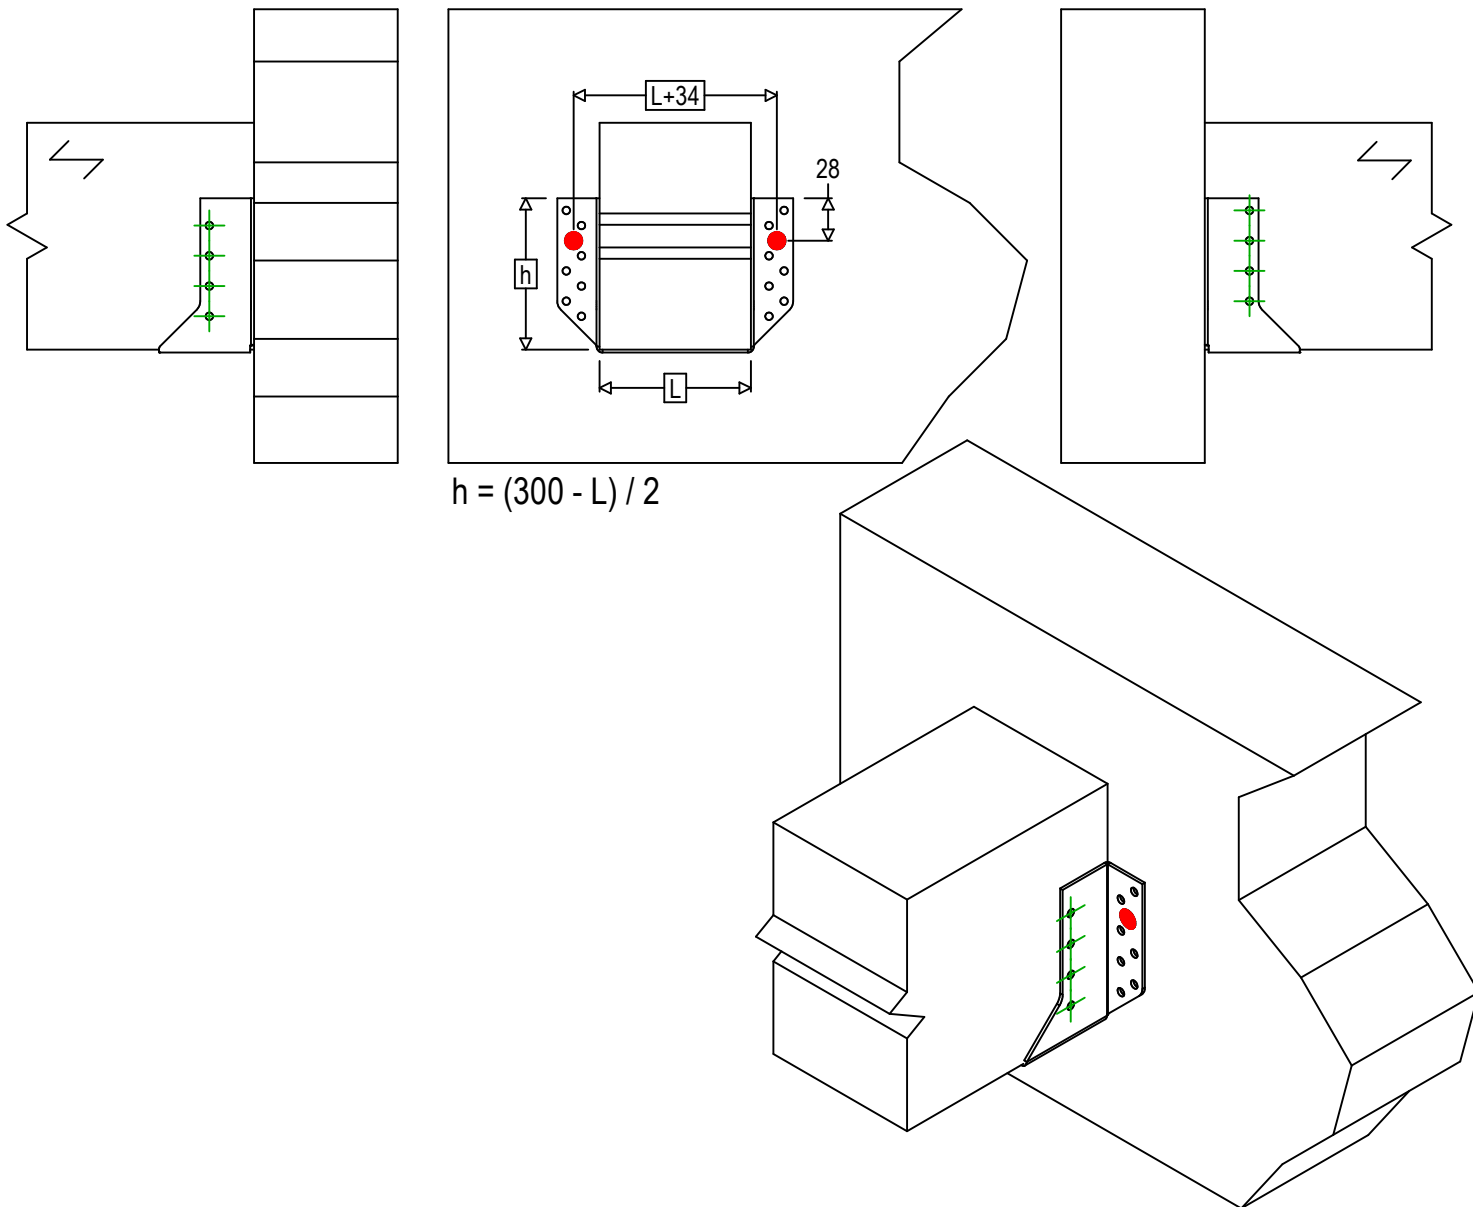

Produkt	=	BSNN300	
Łączniki	=	Drewno do sztywnej podpory	Belka - belka
Typ montażu	=	Mocowanie do sztywnej podpory	

Łączniki belka główna	Symbol	Łączniki	Łączniki		Szt.	
		FM753		FM 753 EVO M10X78/5		2
		LMAS		LMASM10		
THD			THD08070			
Łączniki belka drugorzędna	Symbol	Łączniki	L < 64mm	L > 64mm	Szt.	
		CNA		CNA4.0X35	CNA4.0X50	8
		CSA		CSA5.0X35	CSA5.0X40	