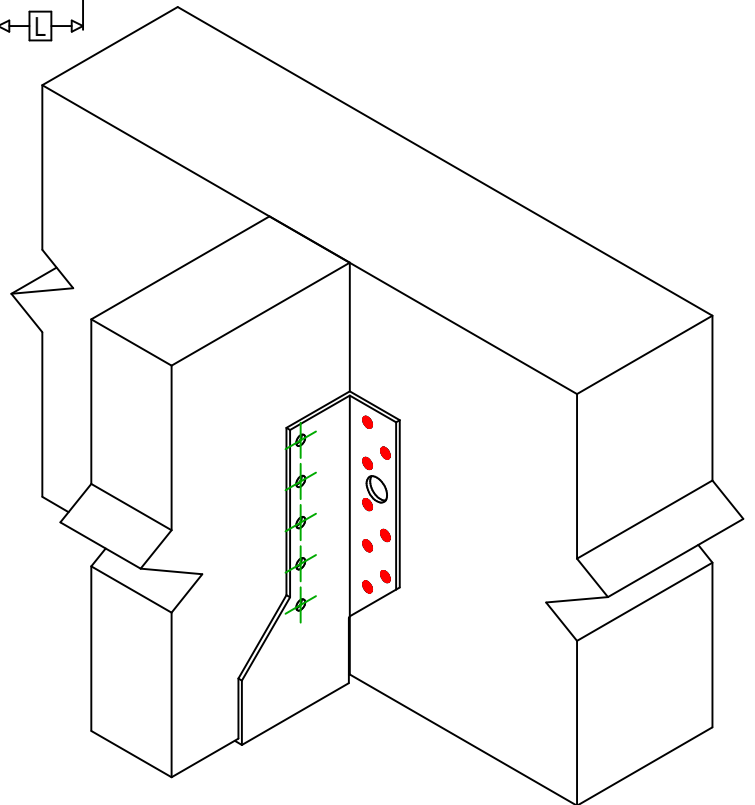

Označení výrobku =	BSNN320		
Spojovací prostředky =	Dřevo na dřevo	Vedlejší nosník na hlavním nosníku	
Typ svorníku =	Plné hřebování		

$$h = (320 - L) / 2$$

Spojovací prostředky na hlavním nosníku	Symbol	Spojovací prostředky	Spojovací prostředky		Počet	
		CNA		CNA4.0X35 / CNA4.0X50		16
		CSA		CSA5.0X35 / CSA5.0X40		
-		-	-			
Spojovací prostředky na vedlejším nosníku	Symbol	Spojovací prostředky	L < 64mm	L > 64mm	Počet	
		CNA		CNA4.0X35	CNA4.0X50	10
		CSA		CSA5.0X35	CSA5.0X40	