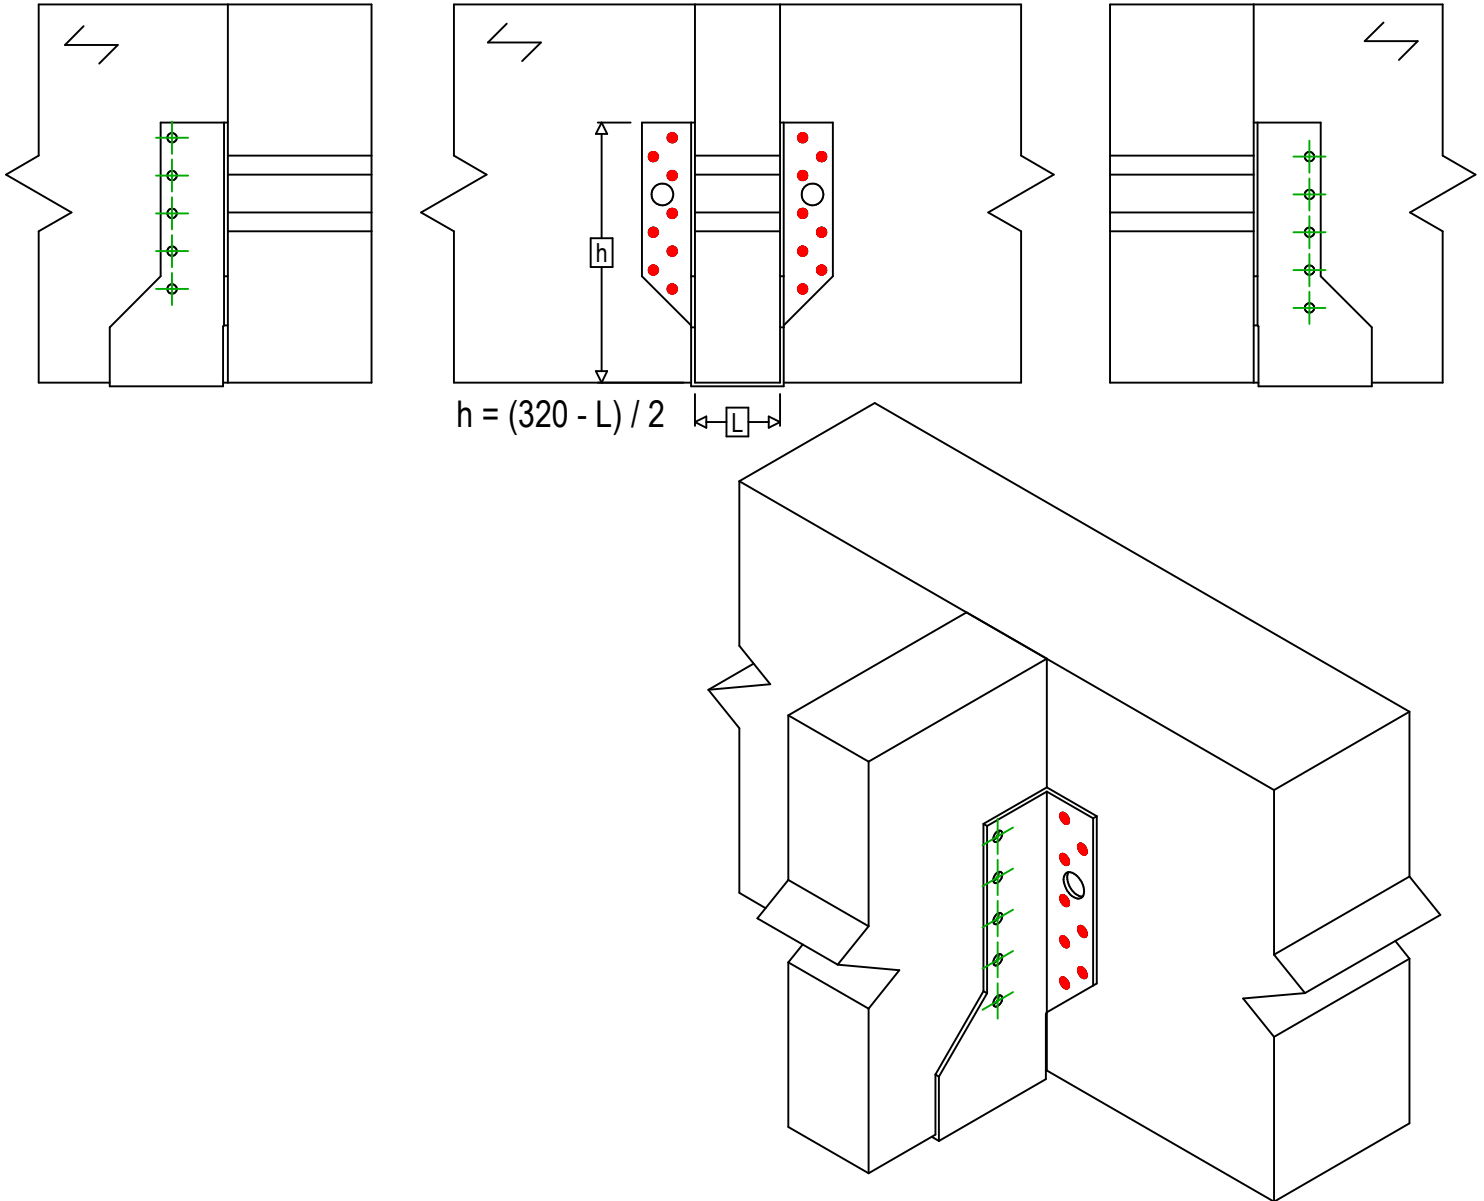

Produkt	=	BSNN320	
Łączniki	=	Drewno - drewno	Belka - belka
Typ montażu	=	Pełne gwoździowanie	

Łączniki belka główna	Symbol	Łączniki	Łączniki		Szt.	
		CNA		CNA4.0X35 / CNA4.0X50		16
		CSA		CSA5.0X35 / CSA5.0X40		
-		-	-			
Łączniki belka drugorzędna	Symbol	Łączniki	L < 64mm	L > 64mm	Szt.	
		CNA		CNA4.0X35	CNA4.0X50	10
		CSA		CSA5.0X35	CSA5.0X40	