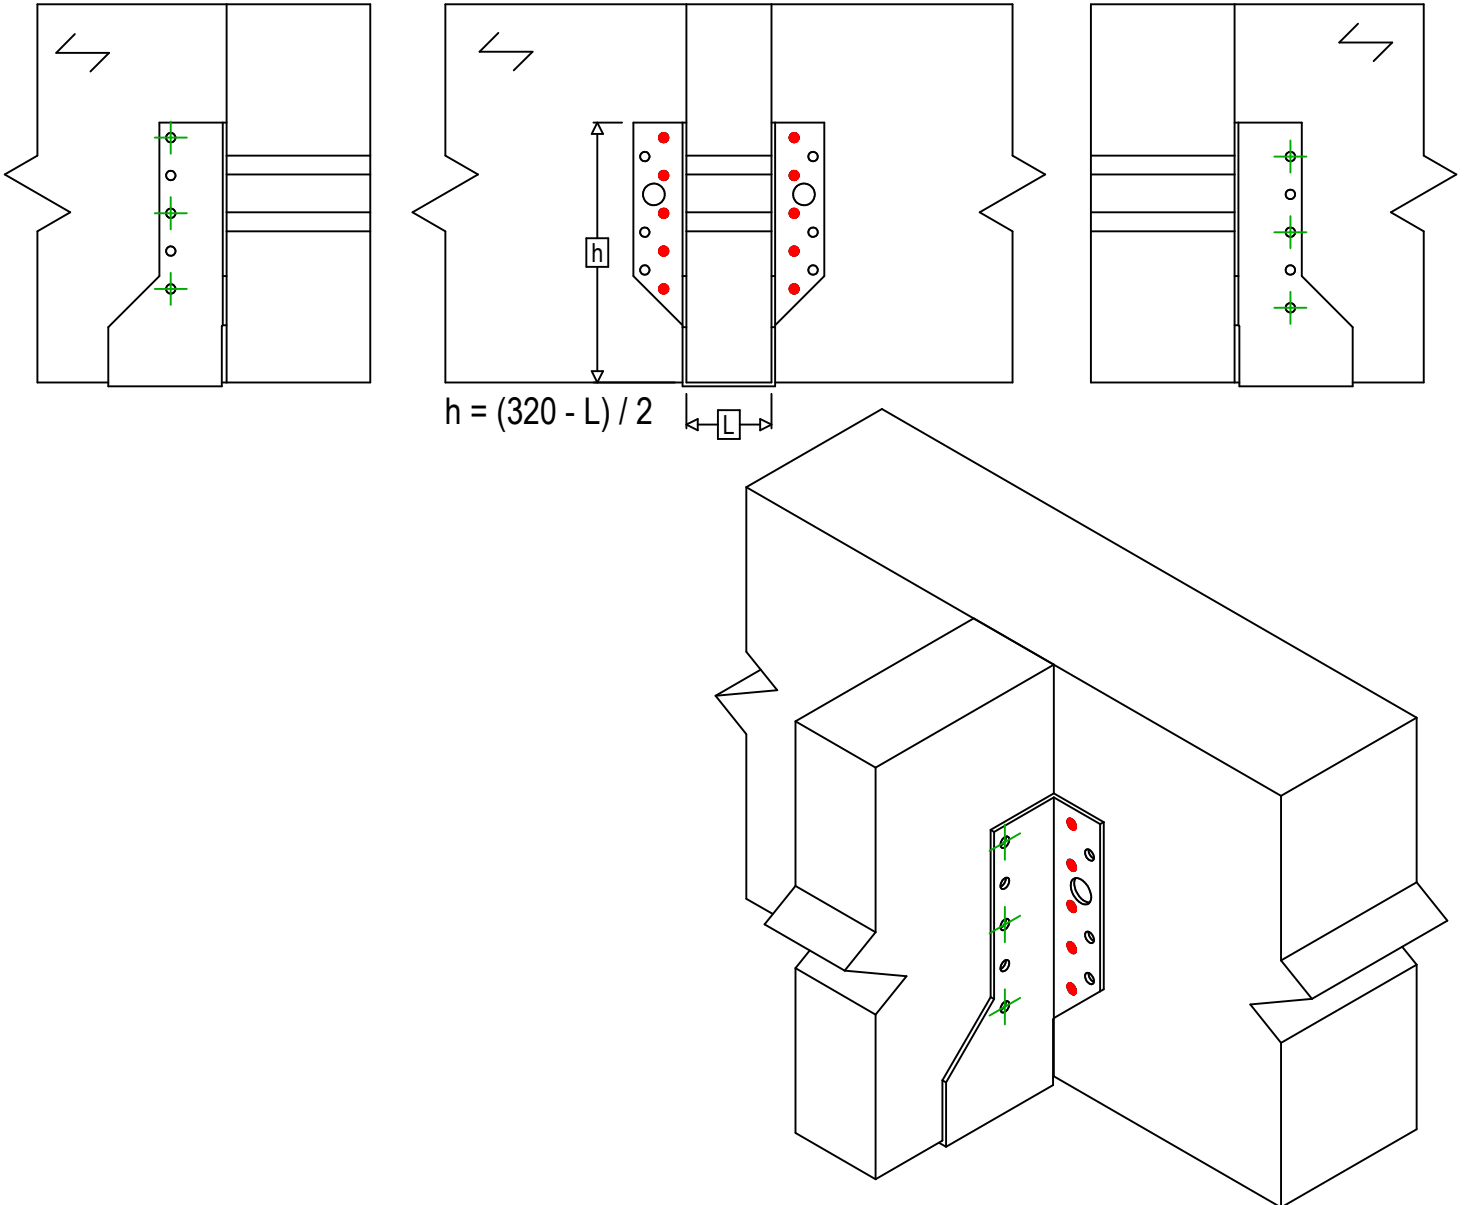

Označení výrobku =	BSNN320		
Spojovací prostředky =	Dřevo na dřevo	Vedlejší nosník na hlavním nosníku	
Typ svorníku =	Dílčí hřebování		

Spojovací prostředky na hlavním nosníku	Symbol	Spojovací prostředky	Spojovací prostředky		Počet	
		CNA		CNA4.0X35 / CNA4.0X50		10
CSA			CSA5.0X35 / CSA5.0X40			
-		-	-			
Spojovací prostředky na vedlejším nosníku	Symbol	Spojovací prostředky	L < 64mm	L > 64mm	Počet	
		CNA		CNA4.0X35	CNA4.0X50	6
		CSA		CSA5.0X35	CSA5.0X40	