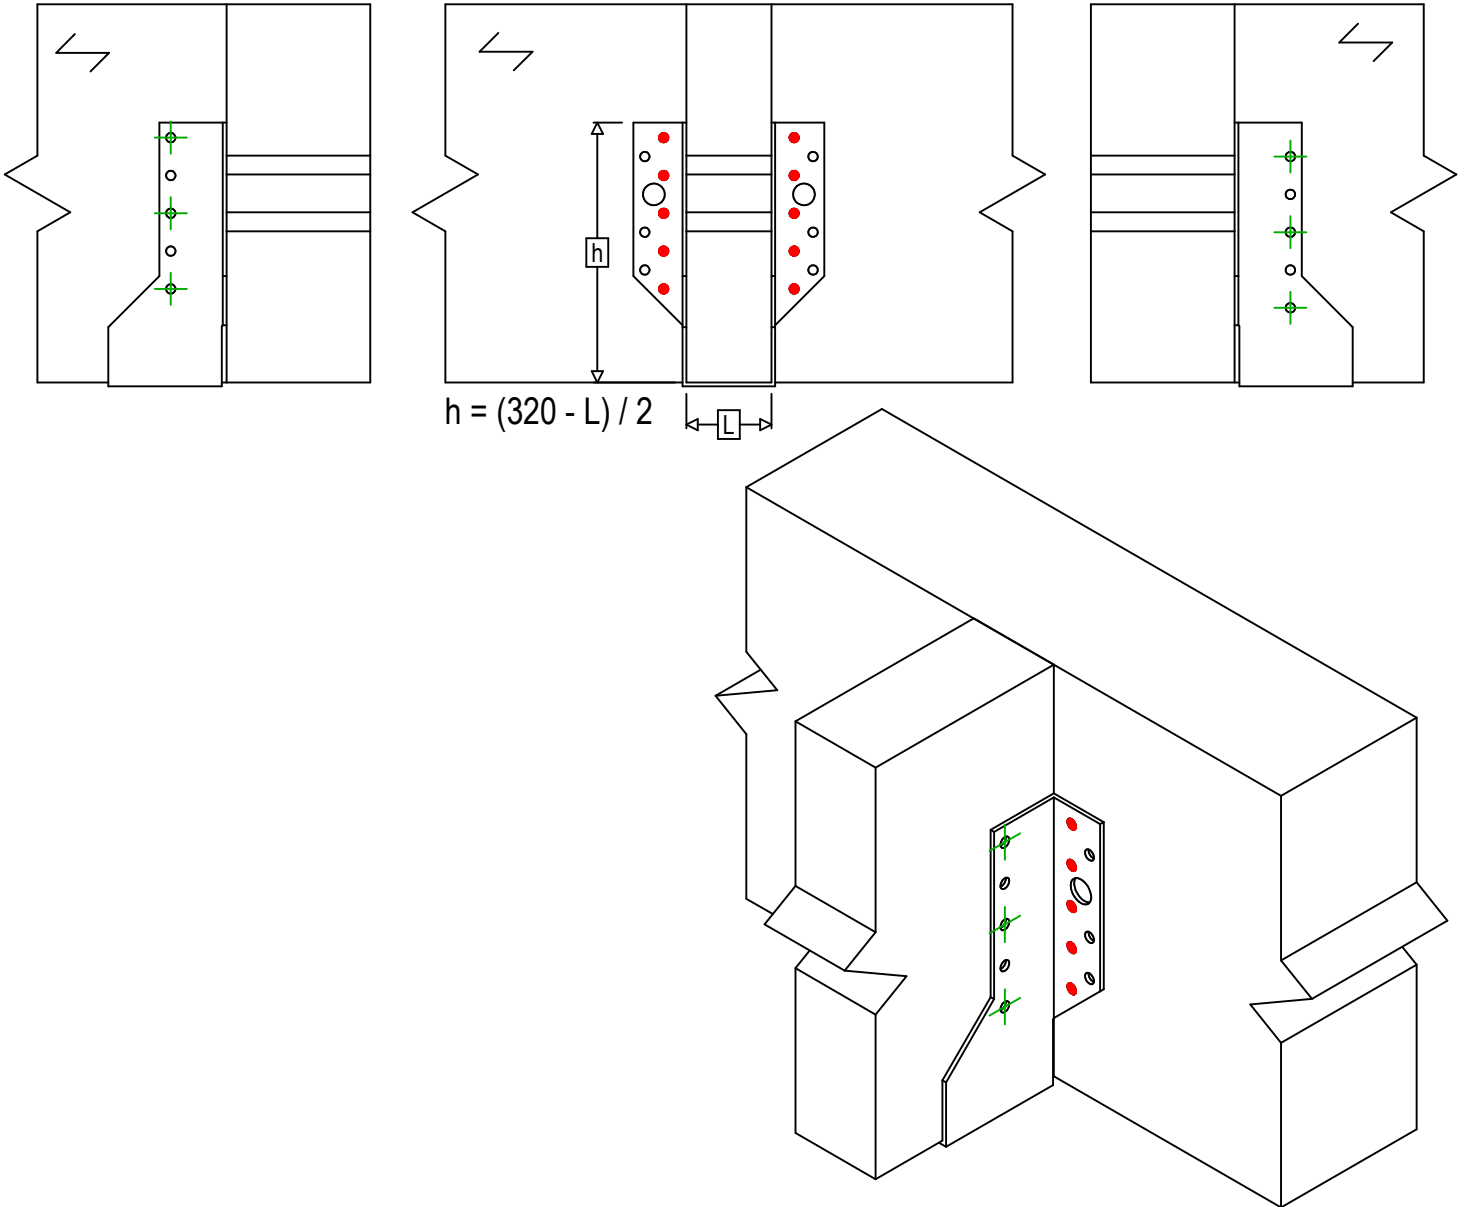

<b>Produkt</b>	=	BSNN320	
<b>Łączniki</b>	=	Drewno - drewno	Belka - belka
<b>Typ montażu</b>	=	Częściowe gwoździowanie	

Łączniki belka główna	Symbol	Łączniki	Łączniki		Szt.	
	●	CNA		CNA4.0X35 / CNA4.0X50		10
CSA			CSA5.0X35 / CSA5.0X40			
-		-	-			
Łączniki belka drugorzędna	Symbol	Łączniki	L < 64mm	L > 64mm	Szt.	
	⊕	CNA		CNA4.0X35	CNA4.0X50	6
		CSA		CSA5.0X35	CSA5.0X40	