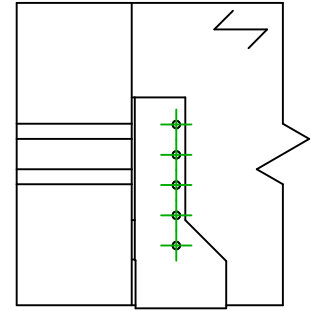

<b>Art. Nr.</b>	<b>=</b>	BSNN320	
<b>Bevestigingsmiddelen</b>	<b>=</b>	Hout op hout	Balk op draagbalk
<b>Type bevestiging</b>	<b>=</b>	Bevestiging met SSH	

Draagbalk Bevestigingen	Symbol	Bevestigingsmiddelen	Bevestigingsmiddelen		Aantal	
		SSH	SSH10.0X40			2
		-	-			
Balk bevestiging(en)	Symbol	Bevestigingsmiddelen	L < 64mm	L > 64mm	Aantal	
		CNA	CNA4.0X35	CNA4.0X50		10
		CSA	CSA5.0X35	CSA5.0X40		