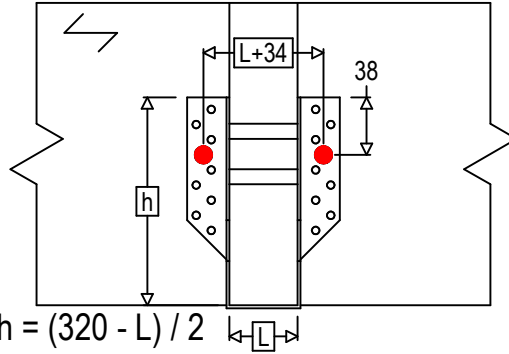

<b>Art. Nr.</b>	<b>=</b>	BSNN320	
<b>Bevestigingsmiddelen</b>	<b>=</b>	Hout op hout	Balk op draagbalk
<b>Type bevestiging</b>	<b>=</b>	Bevestiging met SSH	

Draagbalk Bevestigingen	Symbol	Bevestigingsmiddelen	Bevestigingsmiddelen		Aantal	
		SSH	SSH10.0X40			2
		-	-			
Balk bevestiging(en)	Symbol	Bevestigingsmiddelen	L < 64mm	L > 64mm	Aantal	
		CNA	CNA4.0X35	CNA4.0X50		10
		CSA	CSA5.0X35	CSA5.0X40		