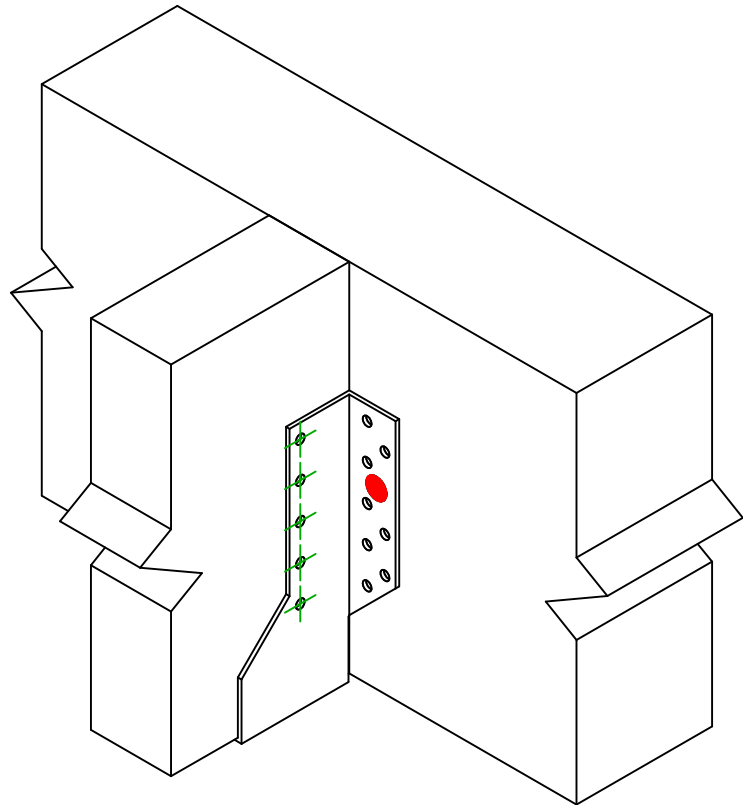

<b>Art. Nr.</b>	<b>=</b>	BSNN320	
<b>Bevestigingsmiddelen</b>	<b>=</b>	Hout op hout	Balk op draagbalk
<b>Type bevestiging</b>	<b>=</b>	Bevestiging met SSH	

Draagbalk Bevestigingen	Symbol	Bevestigingsmiddelen	Bevestigingsmiddelen		Aantal	
		SSH	SSH10.0X40			2
		-	-			
Balk bevestiging(en)	Symbol	Bevestigingsmiddelen	L < 64mm	L > 64mm	Aantal	
		CNA	CNA4.0X35	CNA4.0X50		10
		CSA	CSA5.0X35	CSA5.0X40		