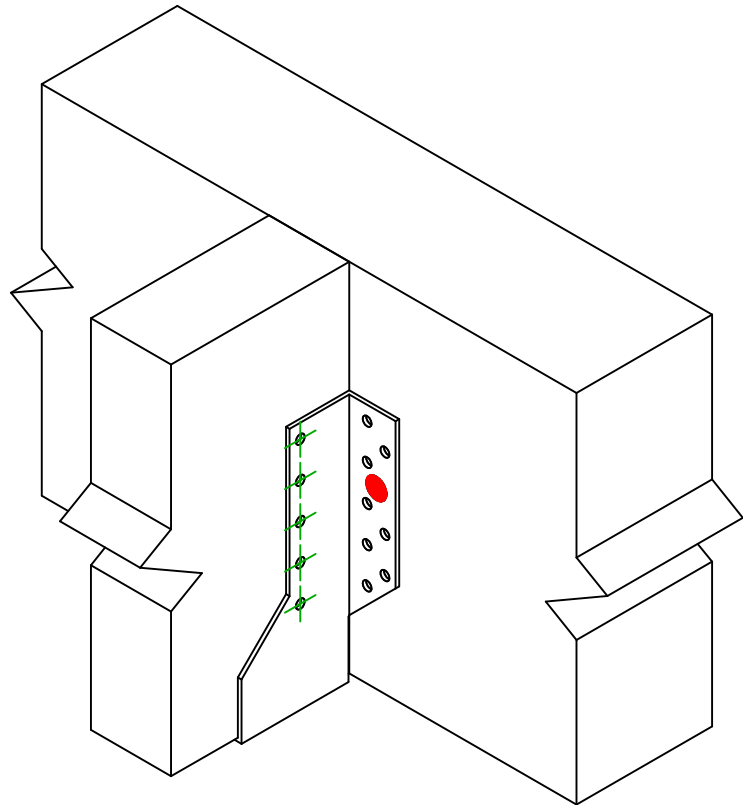

<b>Art. Nr.</b>	<b>=</b>	BSNN320	
<b>Festemidler</b>	<b>=</b>	Tre til Tre	Bjelke til bjelke
<b>Type festemiddel</b>	<b>=</b>	Montering med SSH	

Festemidler i hovedbjelke	Symbol	Festemidler	Festemidler		Antall	
	●	SSH  	SSH10.0X40			2
		-	-			
Festemidler i sekundærbjelke	Symbol	Festemidler	L < 64mm	L > 64mm	Antall	
	⊕	CNA  	CNA4.0X35	CNA4.0X50		10
		CSA  	CSA5.0X35	CSA5.0X40		