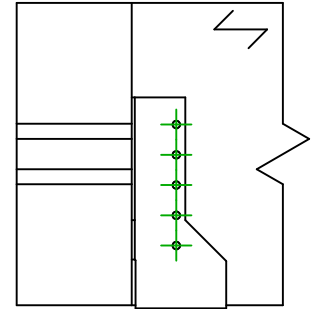

<b>Art. Nr.</b>	<b>=</b>	BSNN320	
<b>Festemidler</b>	<b>=</b>	Tre til Tre	Bjelke til bjelke
<b>Type festemiddel</b>	<b>=</b>	Montering med SSH	

Festemidler i hovedbjelke	Symbol	Festemidler	Festemidler		Antall	
	●	SSH  	SSH10.0X40			2
		-	-			
Festemidler i sekundærbjelke	Symbol	Festemidler	L < 64mm	L > 64mm	Antall	
	⊕	CNA  	CNA4.0X35	CNA4.0X50		10
		CSA  	CSA5.0X35	CSA5.0X40		