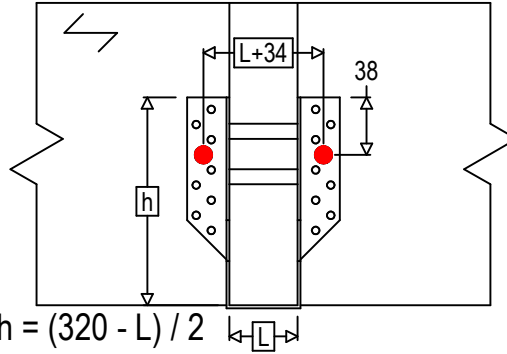

<b>Art. Nr.</b>	<b>=</b>	BSNN320	
<b>Festemidler</b>	<b>=</b>	Tre til Tre	Bjelke til bjelke
<b>Type festemiddel</b>	<b>=</b>	Montering med SSH	

Festemidler i hovedbjelke	Symbol	Festemidler	Festemidler		Antall	
	●	SSH  	SSH10.0X40			2
		-	-			
Festemidler i sekundærbjelke	Symbol	Festemidler	L < 64mm	L > 64mm	Antall	
	⊕	CNA  	CNA4.0X35	CNA4.0X50		10
		CSA  	CSA5.0X35	CSA5.0X40		