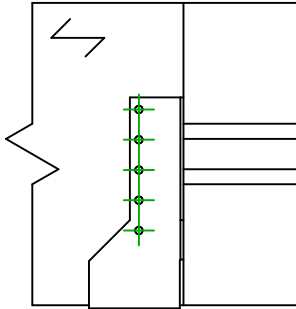

<b>Art. Nr.</b>	<b>=</b>	BSNN320	
<b>Festemidler</b>	<b>=</b>	Tre til Tre	Bjelke til bjelke
<b>Type festemiddel</b>	<b>=</b>	Montering med SSH	

Festemidler i hovedbjelke	Symbol	Festemidler	Festemidler		Antall	
	●	SSH  	SSH10.0X40			2
		-	-			
Festemidler i sekundærbjelke	Symbol	Festemidler	L < 64mm	L > 64mm	Antall	
	⊕	CNA  	CNA4.0X35	CNA4.0X50		10
		CSA  	CSA5.0X35	CSA5.0X40		