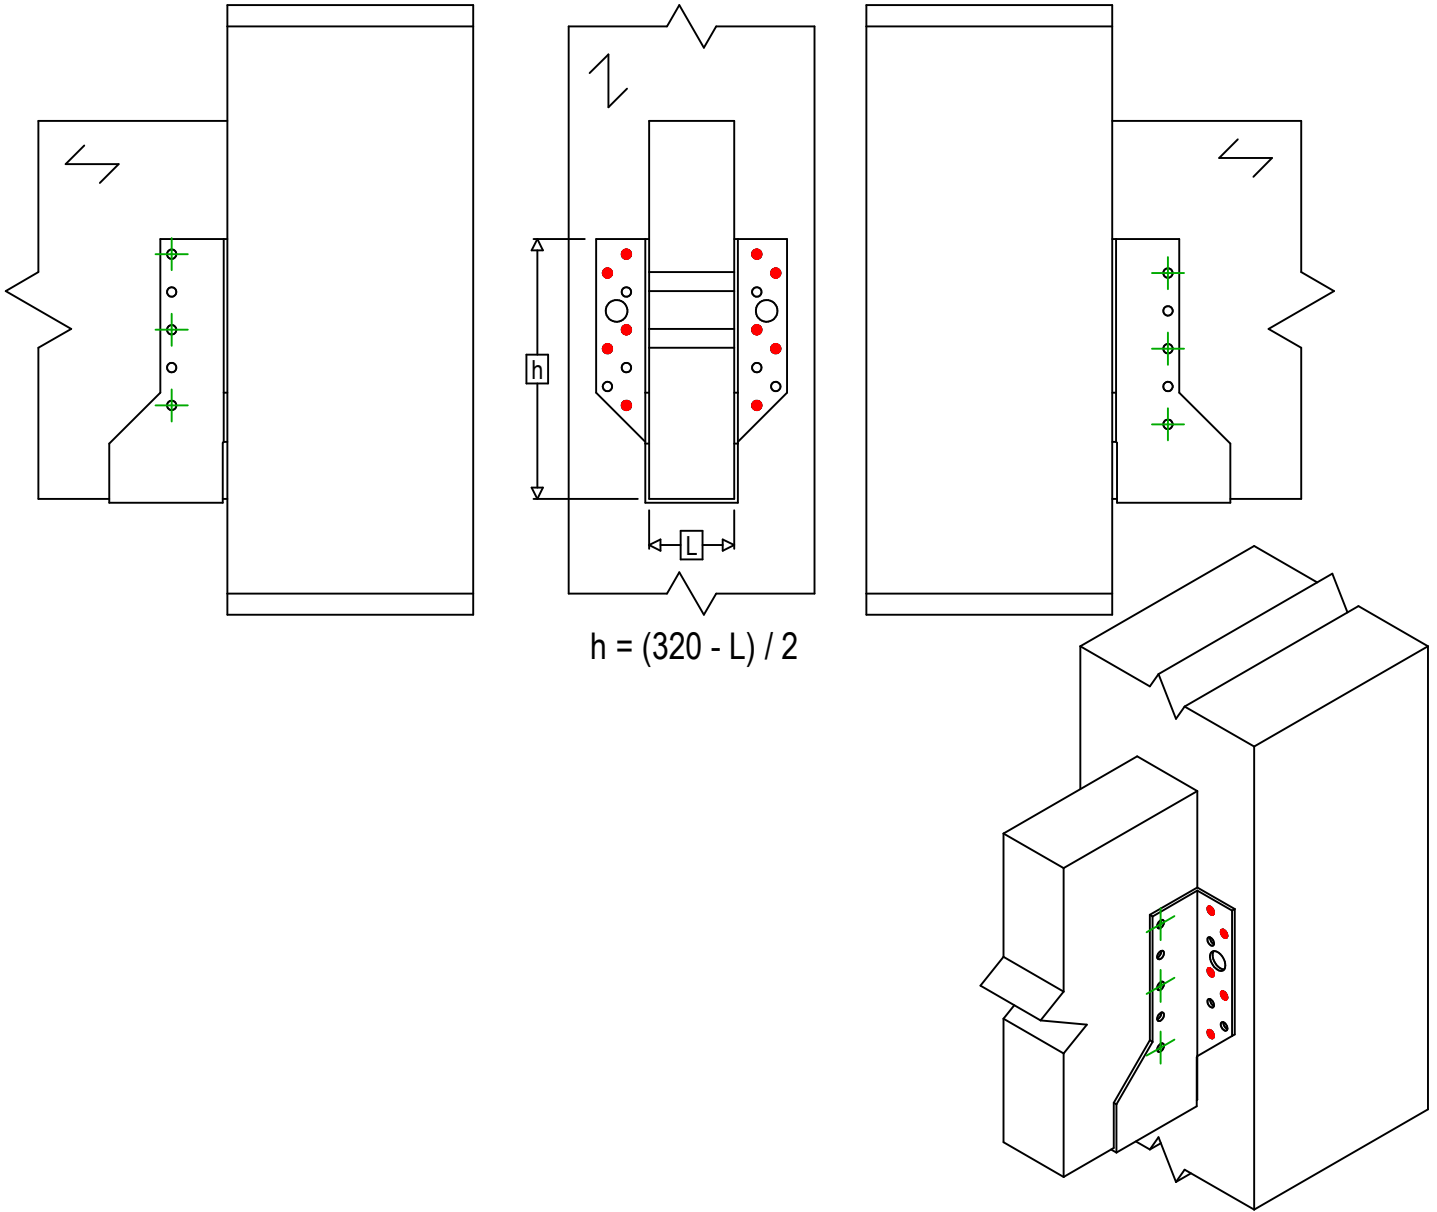

Produkt	=	BSNN320	
Łączniki	=	Drewno - drewno	Belka do słupa
Typ montażu	=	Częściowe gwoździowanie	

Łączniki belka główna	Symbol	Łączniki	Łączniki		Szt.	
	●	CNA		CNA4.0X35 / CNA4.0X50		10
		CSA		CSA5.0X35 / CSA5.0X40		
-	-	-	-		-	
Łączniki belka drugorzędna	Symbol	Łączniki	L < 64mm	L > 64mm	Szt.	
	⊕	CNA		CNA4.0X35	CNA4.0X50	6
		CSA		CSA5.0X35	CSA5.0X40	