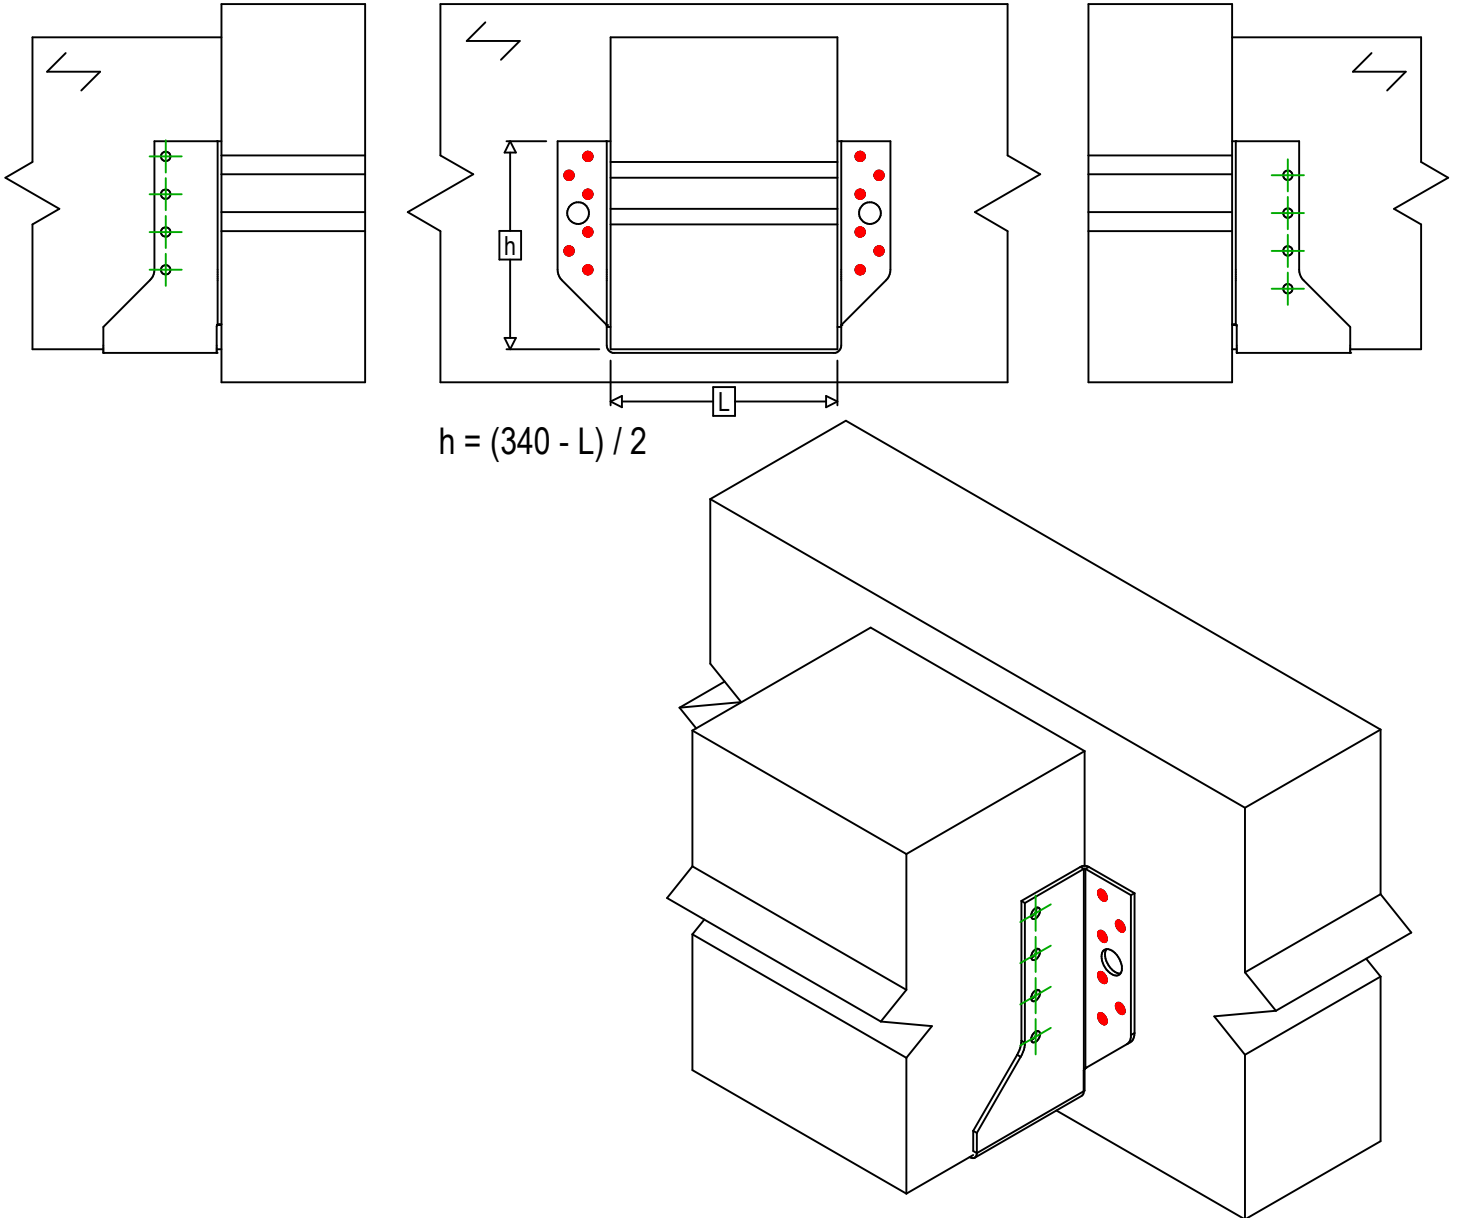

Artikelbezeichnung =	BSNN340		
Verbindungsmittel =	Holz an Holz	Nebenträger an Hauptträger	
Verbindertyp =	Vollausnagelung		

Verbindungsmittel am Hauptträger	Symbol	Verbindungsmittel	Verbindungsmittel		Anz.	
		CNA		CNA4.0X35 / CNA4.0X50		12
		CSA		CSA5.0X35 / CSA5.0X40		
-		-	-			
Verbindungsmittel am Nebenträger	Symbol	Verbindungsmittel	L < 64mm	L > 64mm	Anz.	
		CNA		CNA4.0X35	CNA4.0X50	8
		CSA		CSA5.0X35	CSA5.0X40	