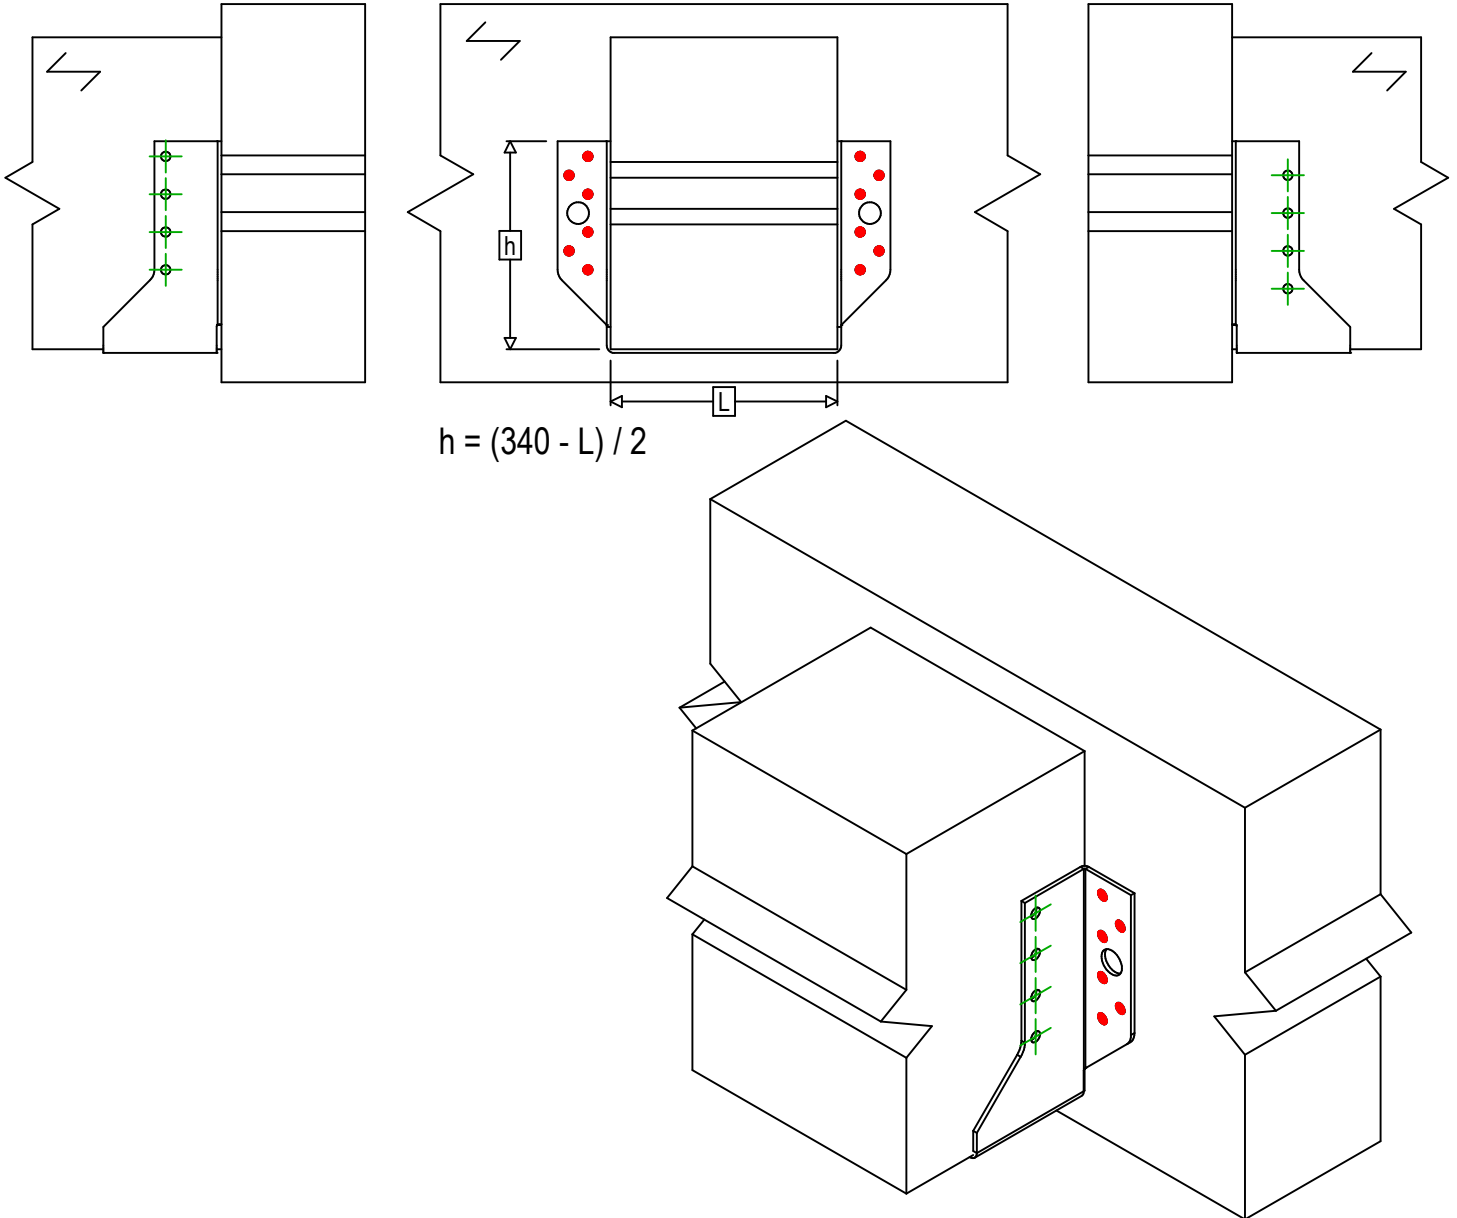

Art. Nr.	=	BSNN340	
Fastgørelsesmidler	=	Træ til træ	Bjælke til bjælke
Type af fastgørelse	=	Fuld udsømning	

Fastgørelsesmidler i hovedbjælke	Symbol	Fastgørelsesmidler	Fastgørelsesmidler		Antal	
		CNA		CNA4.0X35 / CNA4.0X50		12
		CSA		CSA5.0X35 / CSA5.0X40		
-		-	-			
Fastgørelsesmidler i sekundær bjælke	Symbol	Fastgørelsesmidler	L < 64mm	L > 64mm	Antal	
		CNA		CNA4.0X35	CNA4.0X50	8
		CSA		CSA5.0X35	CSA5.0X40	