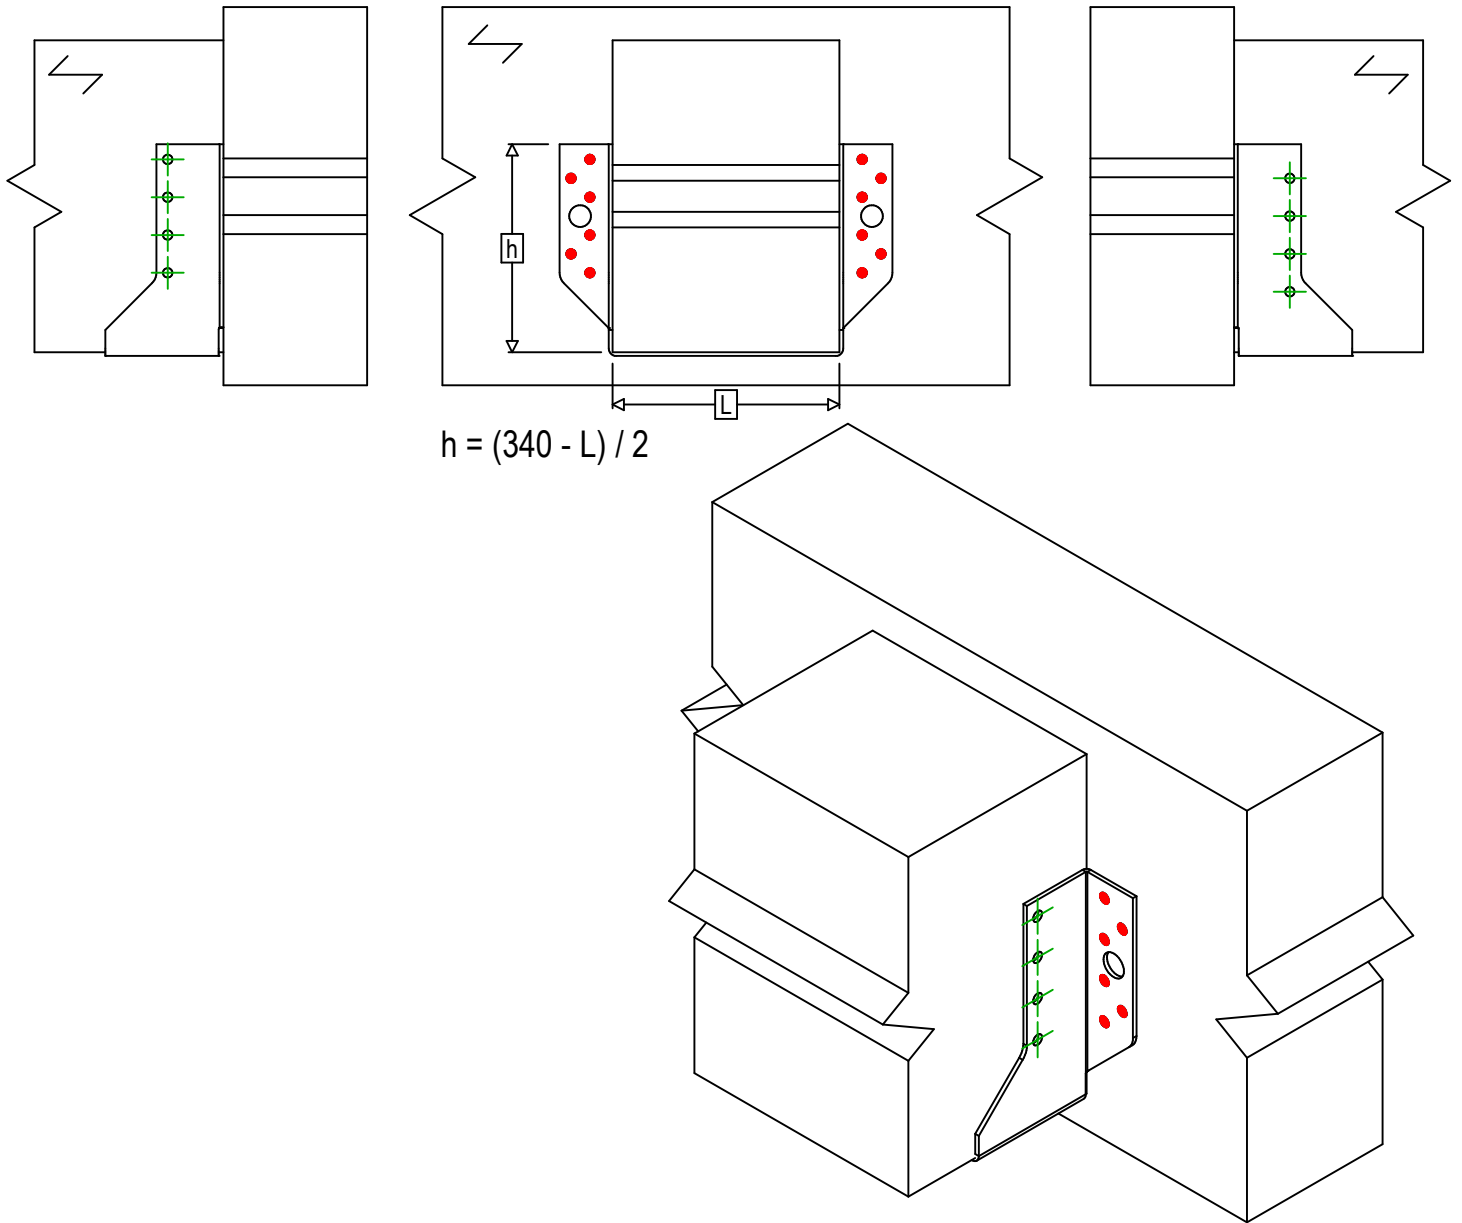

Referencia	=	BSNN340	
Fijaciones	=	Madera sobre madera	Viga sobre viga
Sistema de fijación	=	Clavado total	

Fijaciones Soporte	Símbolo	Fijaciones	Fijaciones		Ctd	
		CNA		CNA4.0X35 / CNA4.0X50		
		CSA		CSA5.0X35 / CSA5.0X40		
-		-	-			
Fijaciones Viga Secundaria	Símbolo	Fijaciones	L < 64mm	L > 64mm	Ctd	
		CNA		CNA4.0X35		CNA4.0X50
		CSA		CSA5.0X35		CSA5.0X40