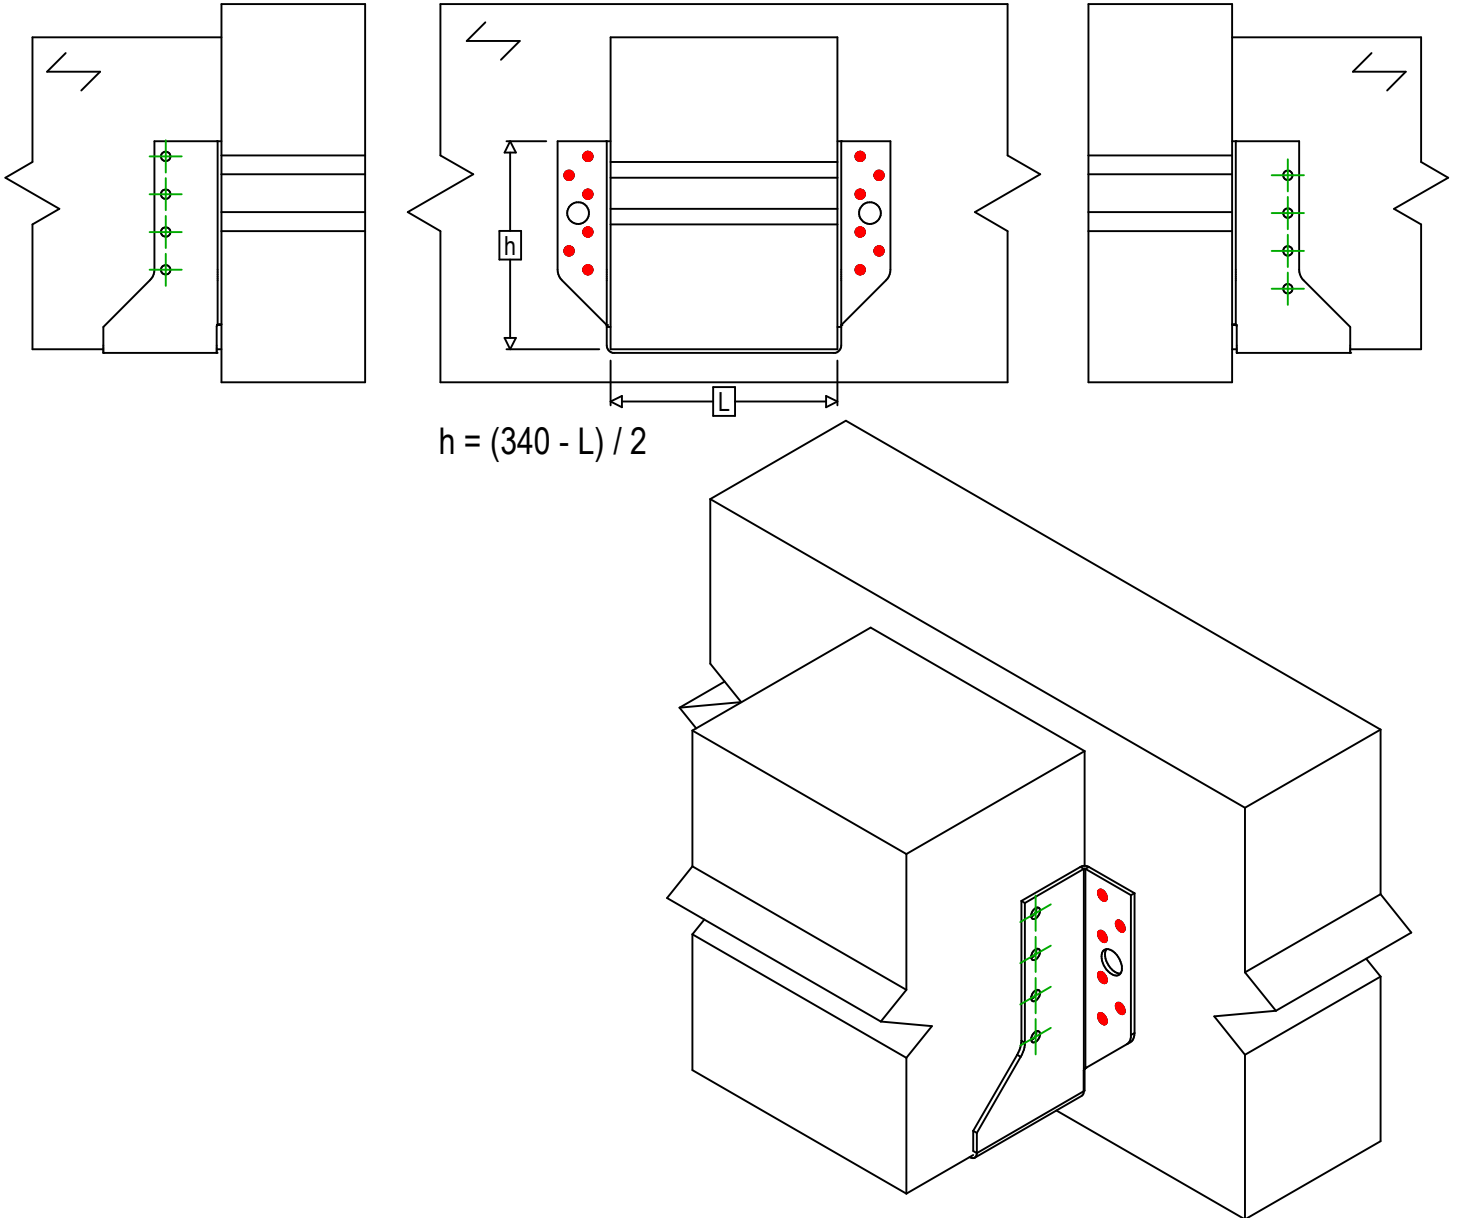

<b>Art. Nr.</b>	=	BSNN340	
<b>Bevestigingsmiddelen</b>	=	Hout op hout	Balk op draagbalk
<b>Type bevestiging</b>	=	Volledige vernageling	

Draagbalk Bevestigingen	Symbol	Bevestigingsmiddelen	Bevestigingsmiddelen		Aantal	
		CNA		CNA4.0X35 / CNA4.0X50		12
CSA			CSA5.0X35 / CSA5.0X40			
-		-	-			
Balk bevestiging(en)	Symbol	Bevestigingsmiddelen	L < 64mm	L > 64mm	Aantal	
		CNA		CNA4.0X35	CNA4.0X50	8
		CSA		CSA5.0X35	CSA5.0X40	