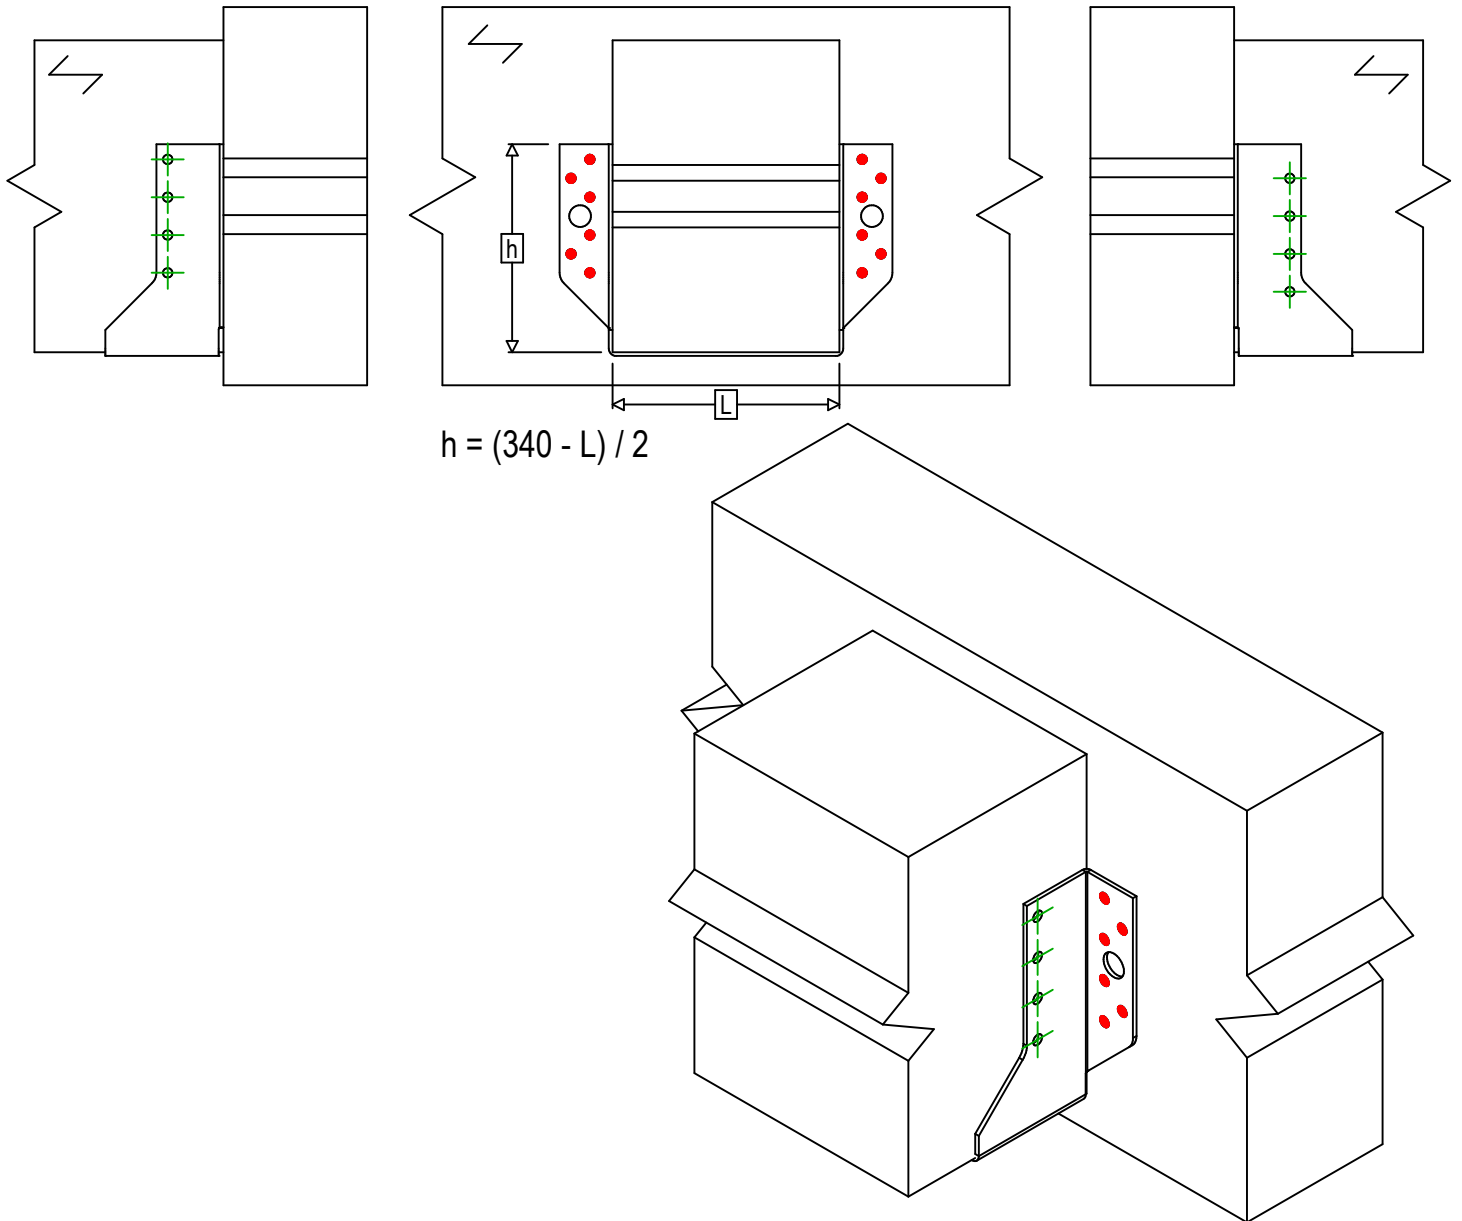

Produkt	=	BSNN340	
Łączniki	=	Drewno - drewno	Belka - belka
Typ montażu	=	Pełne gwoździowanie	

Łączniki belka główna	Symbol	Łączniki	Łączniki		Szt.	
		CNA		CNA4.0X35 / CNA4.0X50		12
		CSA		CSA5.0X35 / CSA5.0X40		
-		-	-			
Łączniki belka drugorzędna	Symbol	Łączniki	L < 64mm	L > 64mm	Szt.	
		CNA		CNA4.0X35	CNA4.0X50	8
		CSA		CSA5.0X35	CSA5.0X40	