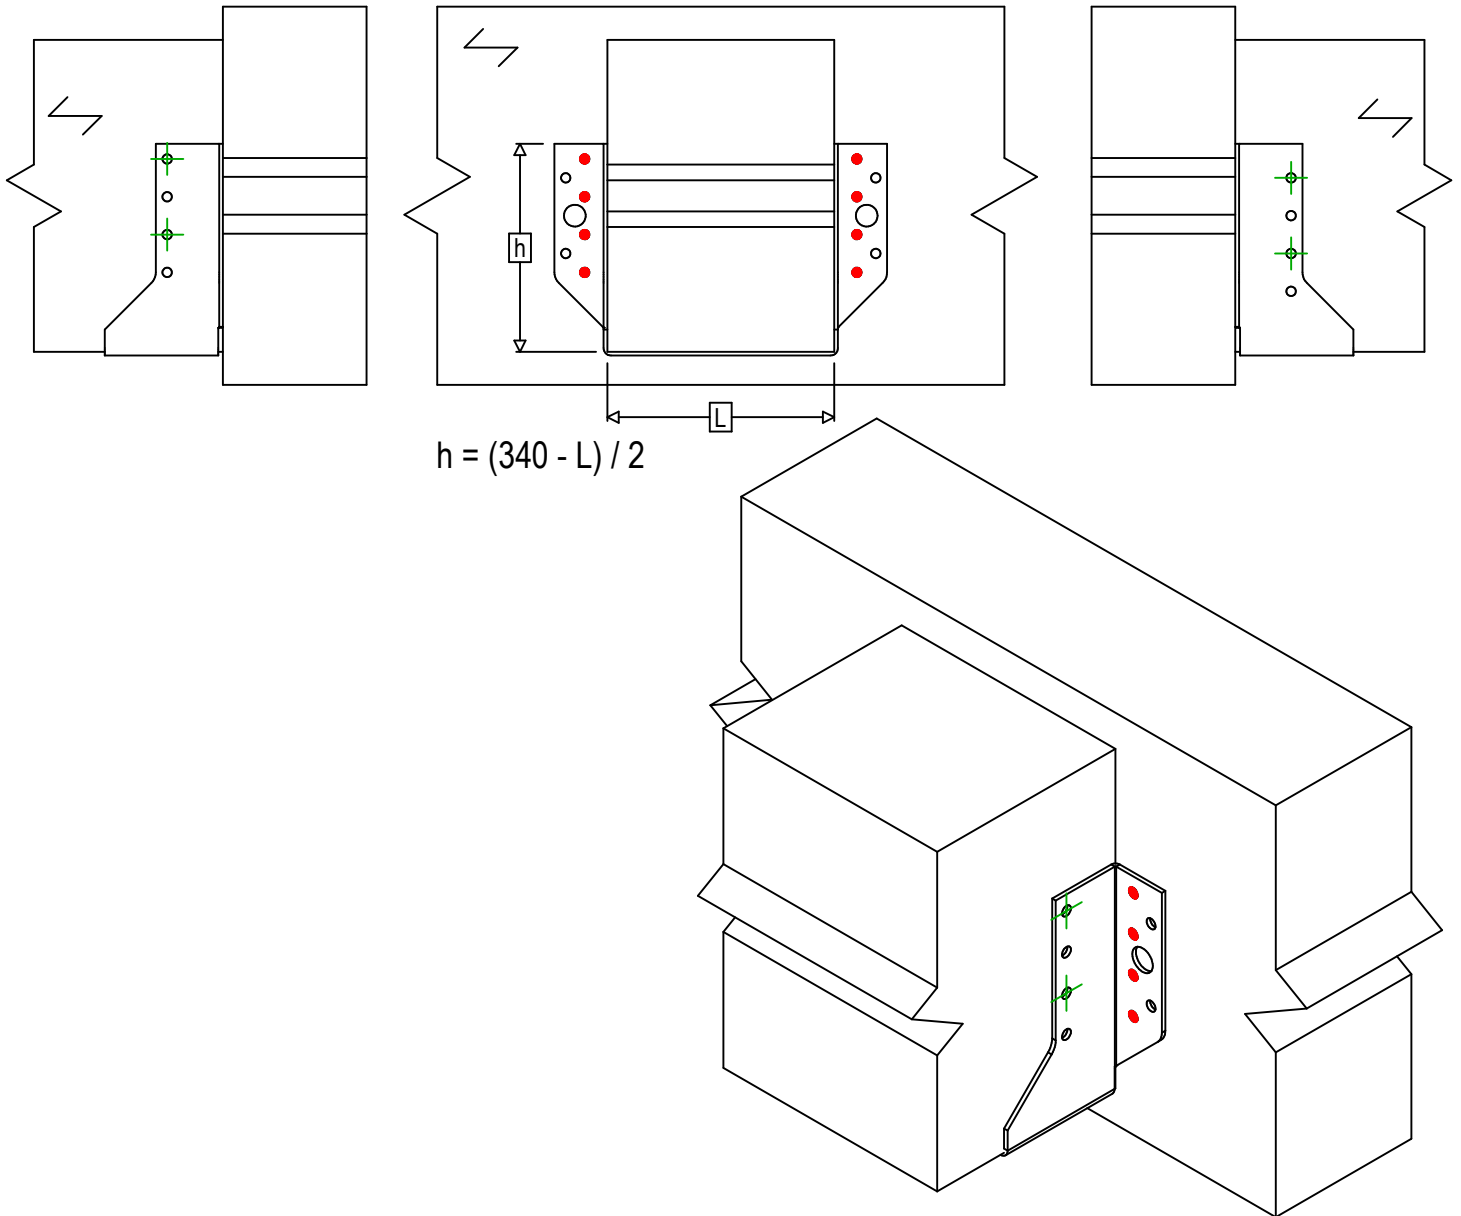

Art. Nr.	=	BSNN340	
Fastgørelsesmidler	=	Træ til træ	Bjælke til bjælke
Type af fastgørelse	=	Delvis udsømning	

Fastgørelsesmidler i hovedbjælke	Symbol	Fastgørelsesmidler	Fastgørelsesmidler		Antal	
		CNA		CNA4.0X35 / CNA4.0X50		8
		CSA		CSA5.0X35 / CSA5.0X40		
-		-	-			
Fastgørelsesmidler i sekundær bjælke	Symbol	Fastgørelsesmidler	L < 64mm	L > 64mm	Antal	
		CNA		CNA4.0X35	CNA4.0X50	4
		CSA		CSA5.0X35	CSA5.0X40	