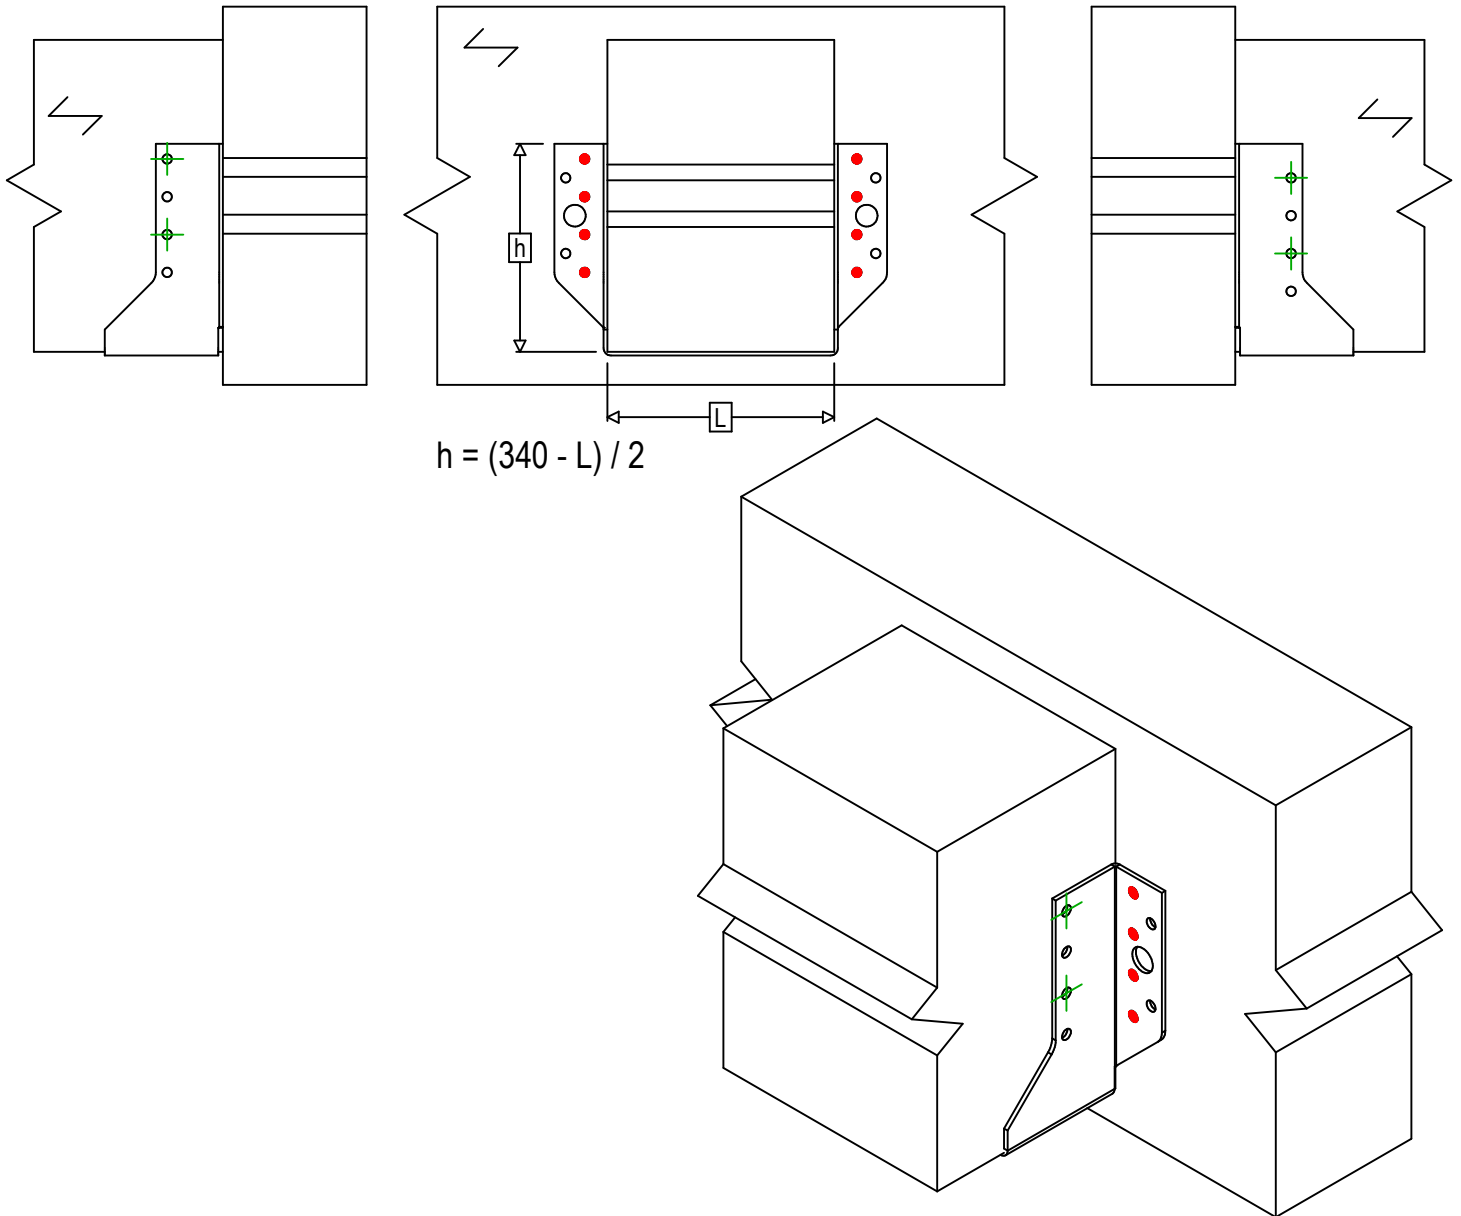

<b>Produkt</b>	=	BSNN340	
<b>Łączniki</b>	=	Drewno - drewno	Belka - belka
<b>Typ montażu</b>	=	Częściowe gwoździowanie	

Łączniki belka główna	Symbol	Łączniki	Łączniki		Szt.	
		CNA		CNA4.0X35 / CNA4.0X50		8
		CSA		CSA5.0X35 / CSA5.0X40		
-		-	-			
Łączniki belka drugorzędna	Symbol	Łączniki	L < 64mm	L > 64mm	Szt.	
		CNA		CNA4.0X35	CNA4.0X50	4
		CSA		CSA5.0X35	CSA5.0X40	