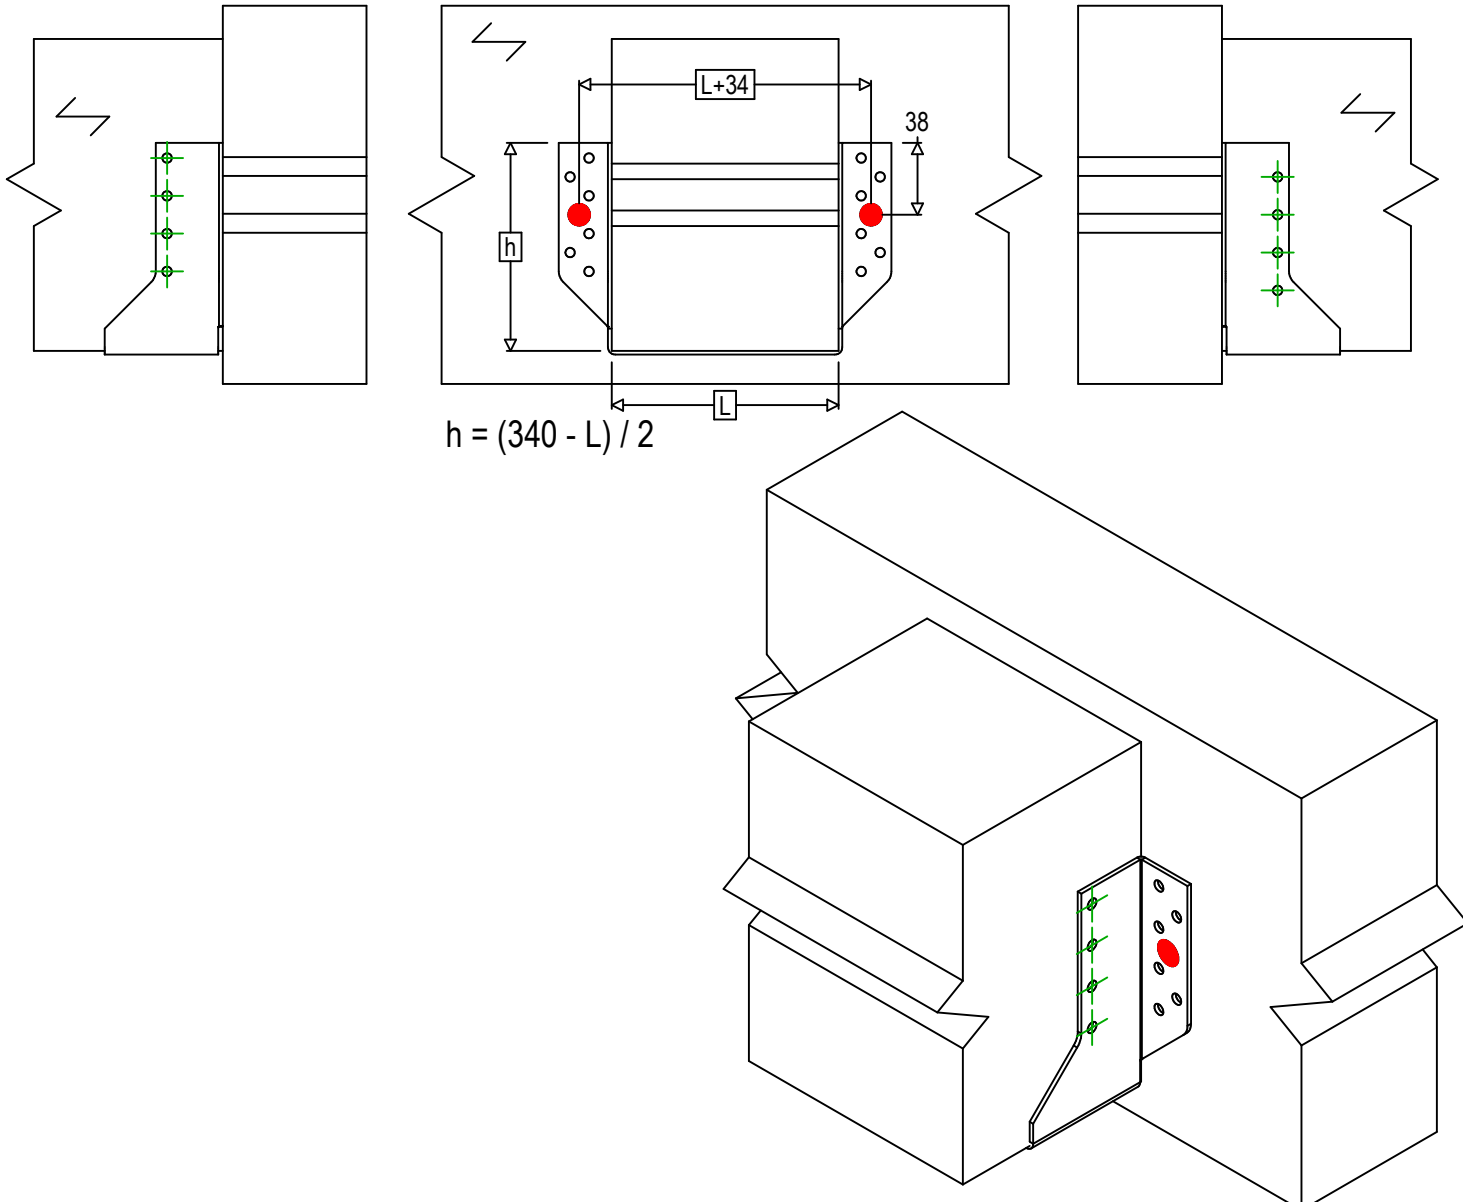

Artikelbezeichnung	=	BSNN340	
Verbindungsmittel	=	Holz an Holz	Nebenträger an Hauptträger
Verbindertyp	=	Befestigung mit SSH-Schrauben	

Verbindungsmittel am Hauptträger	Symbol	Verbindungsmittel	Verbindungsmittel		Anz.	
		SSH	SSH10.0X40			2
		-	-			
-		-				
Verbindungsmittel am Nebenträger	Symbol	Verbindungsmittel	L < 64mm	L > 64mm	Anz.	
		CNA	CNA4.0X35	CNA4.0X50	8	
		CSA	CSA5.0X35	CSA5.0X40		