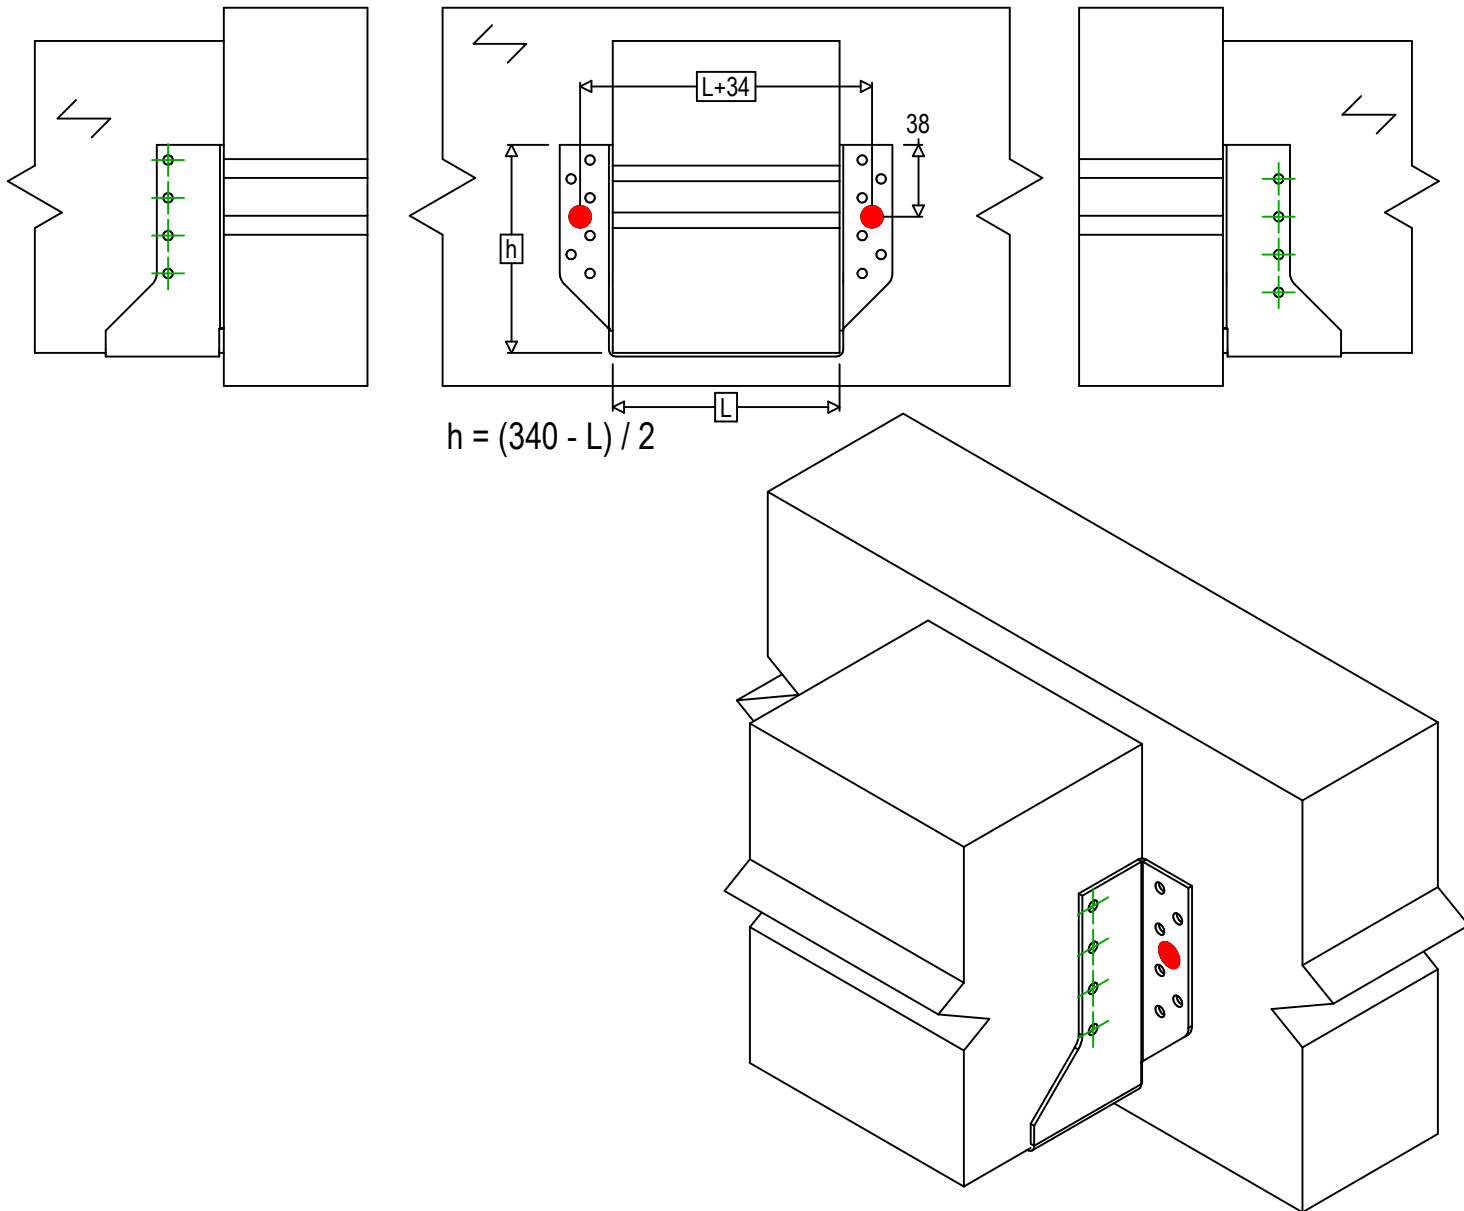

Art. Nr.	=	BSNN340	
Fastgørelsesmidler	=	Træ til træ	Bjælke til bjælke
Type af fastgørelse	=	Fastgørelse med SSH	

Fastgørelsesmidler i hovedbjælke	Symbol	Fastgørelsesmidler	Fastgørelsesmidler		Antal	
	●	SSH		SSH10.0X40		
		-	-	-		
-	-	-	-			
Fastgørelsesmidler i sekundær bjælke	Symbol	Fastgørelsesmidler	L < 64mm	L > 64mm	Antal	
	⊕	CNA		CNA4.0X35		CNA4.0X50
		CSA		CSA5.0X35		CSA5.0X40