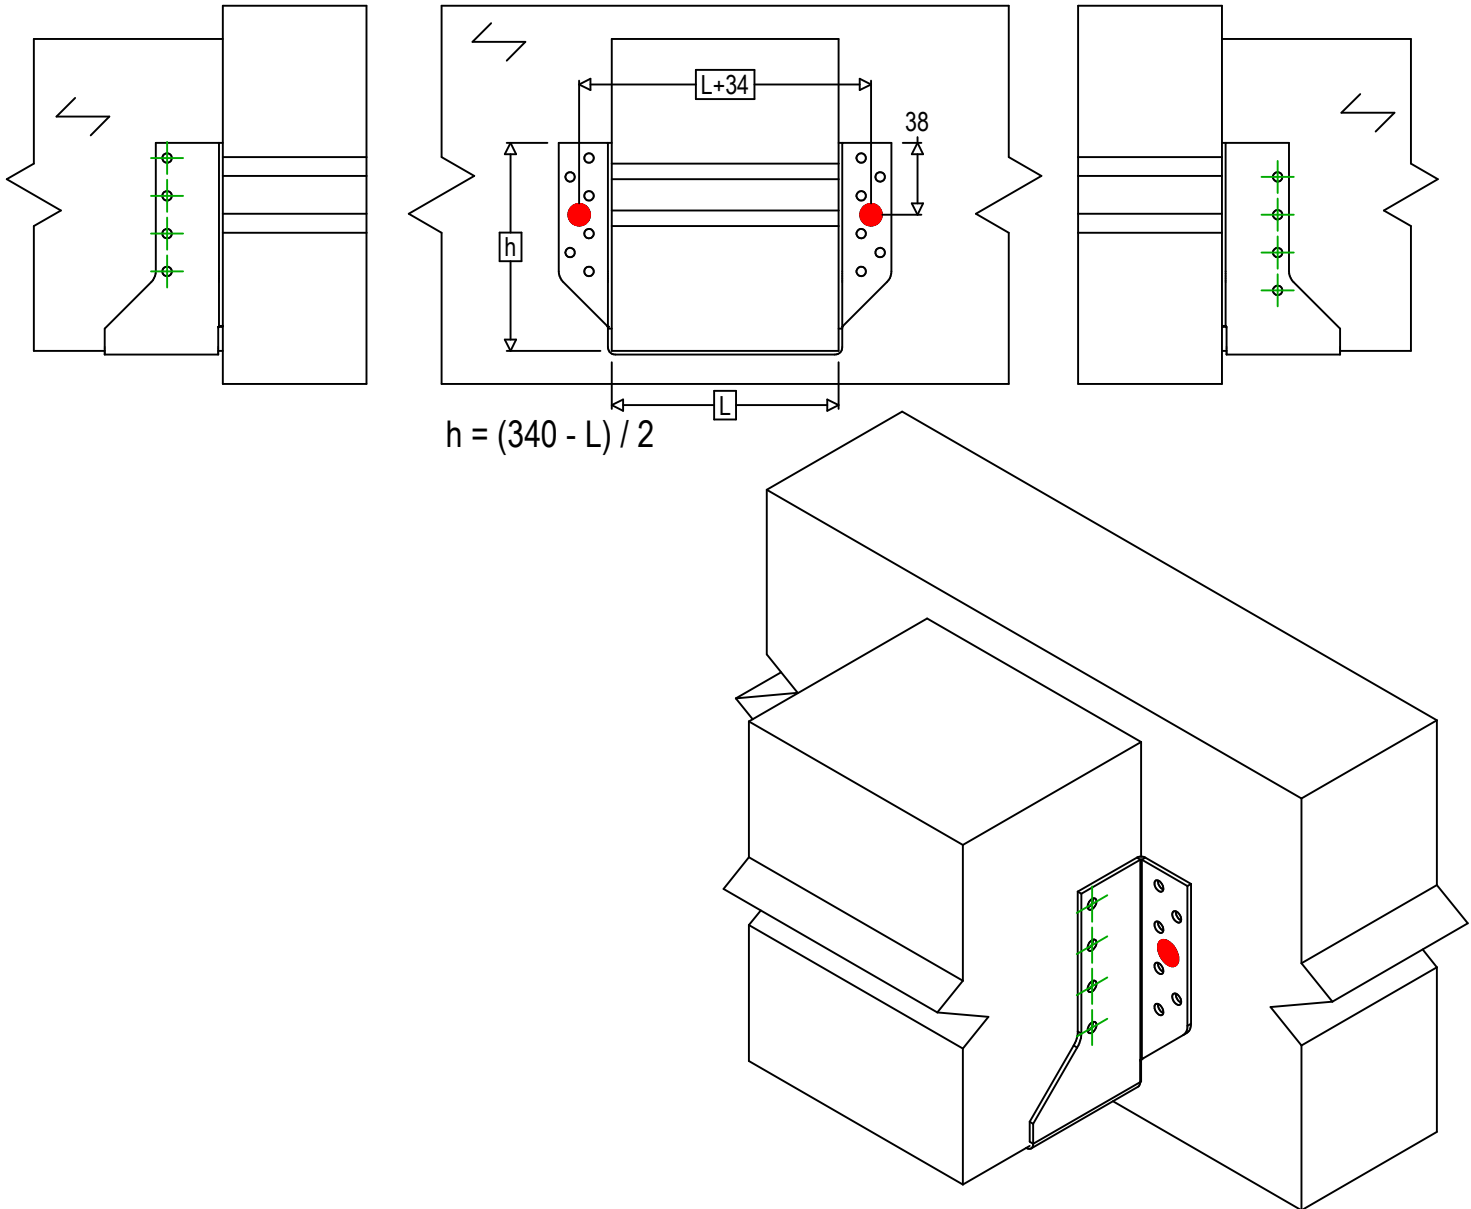

Referencia	=	BSNN340	
Fijaciones	=	Madera sobre madera	Viga sobre viga
Sistema de fijación	=	Fijación con SSH	

Fijaciones Soporte	Símbolo	Fijaciones	Fijaciones		Ctd	
			SSH	SSH10.0X40		2
		-	-			
		-	-			
Fijaciones Viga Secundaria	Símbolo	Fijaciones	L < 64mm	L > 64mm	Ctd	
		CNA	CNA4.0X35	CNA4.0X50		8
		CSA	CSA5.0X35	CSA5.0X40		