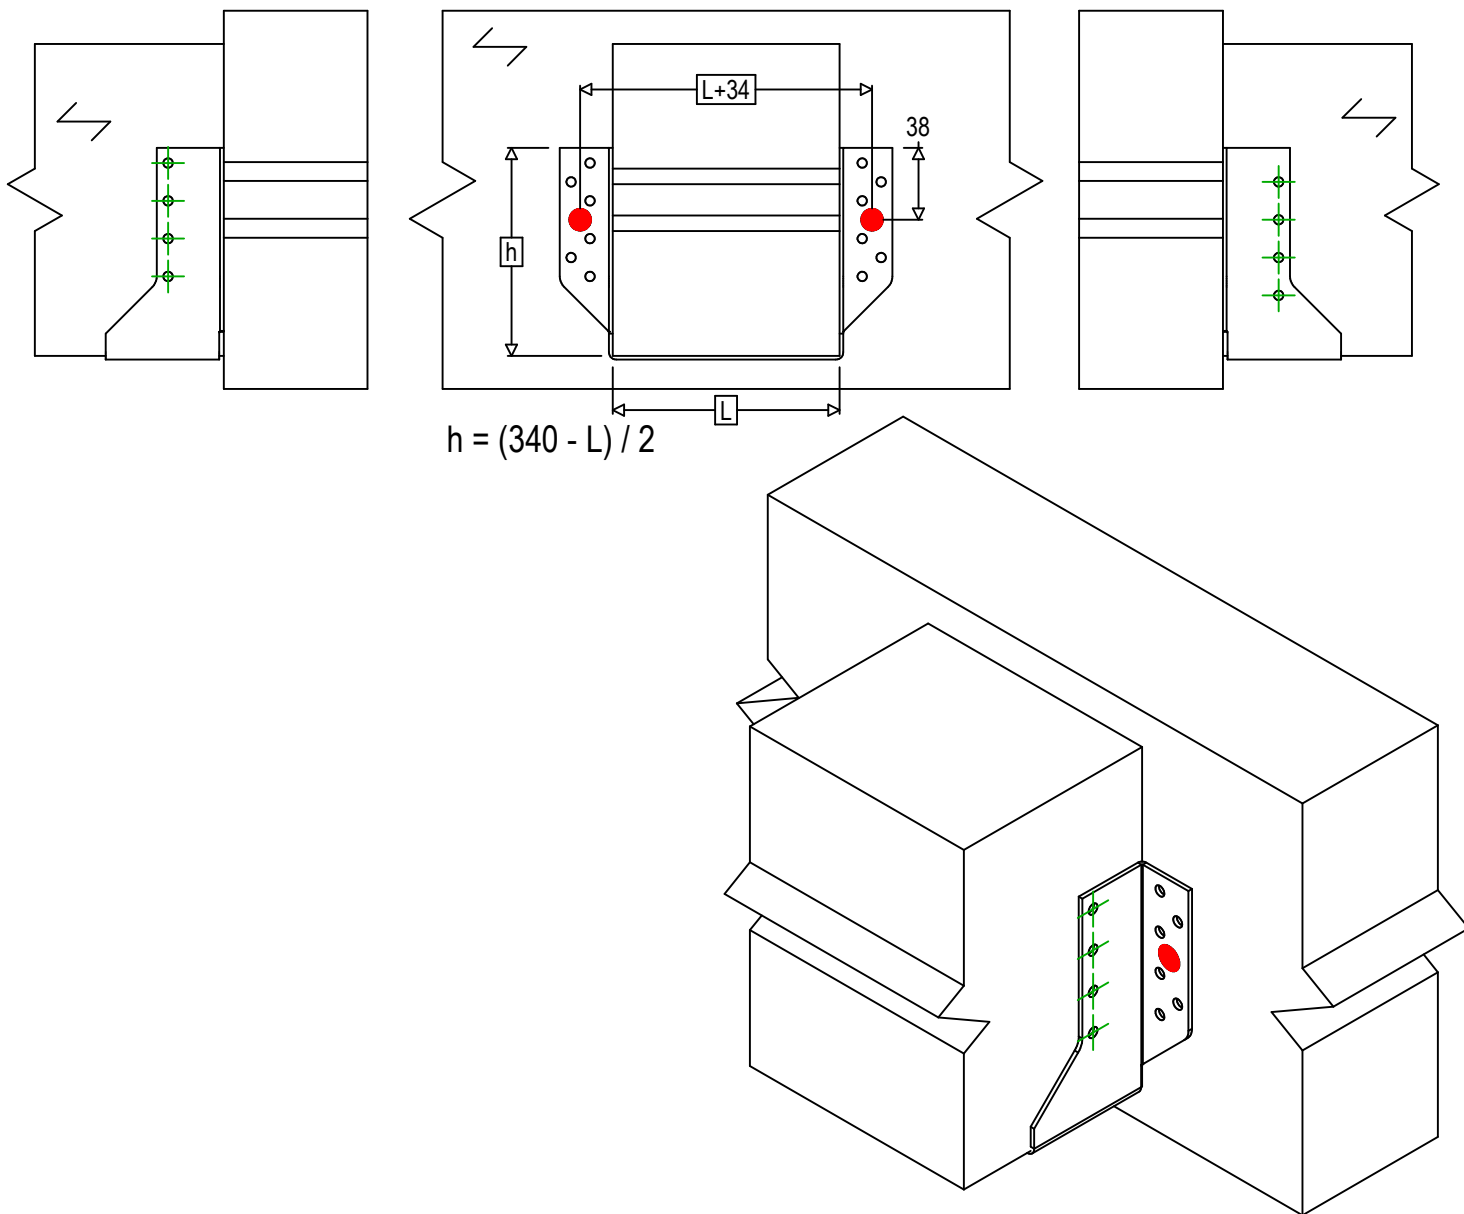

Référence	=	BSNN340	
Fixations	=	Bois sur bois	Solive sur poutre
Type de fixation	=	Fixation avec SSH	

Fixation(s) Porteur	Symbole	Fixations	Fixations		Qté	
	●	SSH		SSH10.0X40		
		-	-	-		
Fixation(s) Porté	Symbole	Fixations	L < 64mm	L > 64mm	Qté	
	⊕	CNA		CNA4.0X35		CNA4.0X50
		CSA		CSA5.0X35		CSA5.0X40