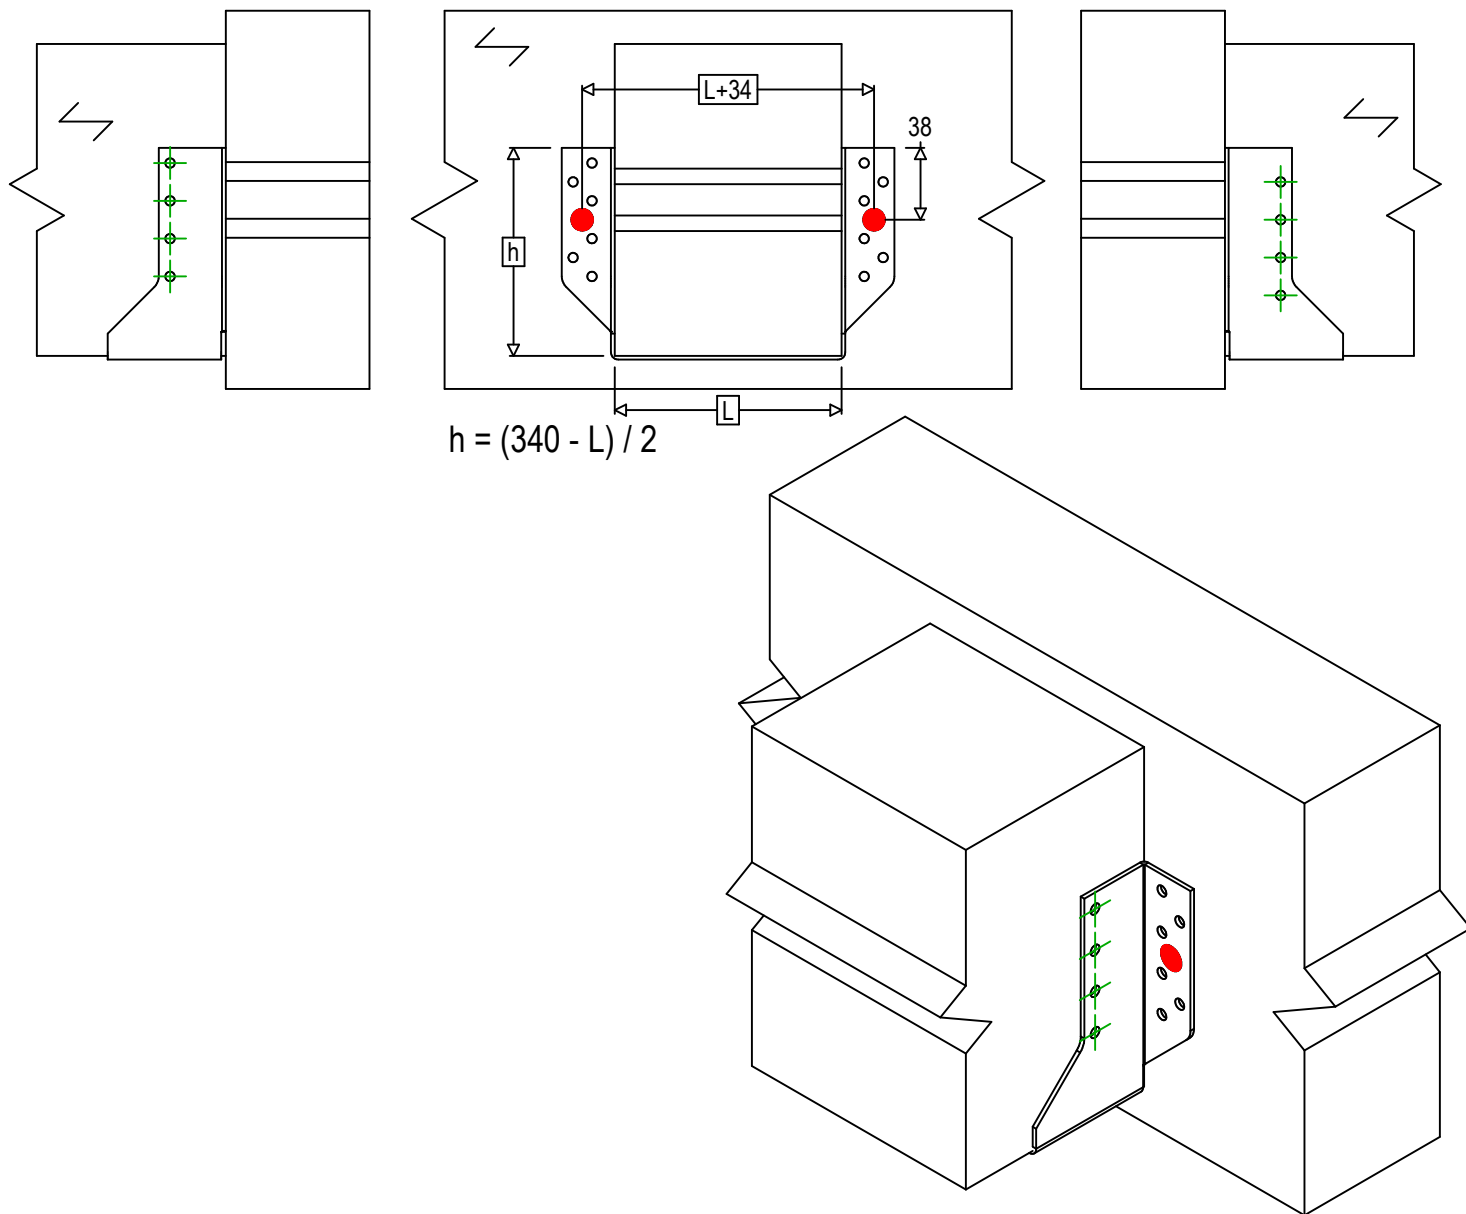

Codici	=	BSNN340	
Mezzo di giunzione	=	Legno a legno	Travetto a trave
Tipo di fissaggio	=	Fissaggio con viti SSH	

Fissaggio supporto	Simbolo	Mezzo di giunzione	Mezzo di giunzione		Q.tà	
		SSH	SSH10.0X40			2
		-	-			
Fissaggio travetto	Simbolo	Mezzo di giunzione	L < 64mm	L > 64mm	Q.tà	
		CNA	CNA4.0X35	CNA4.0X50	8	
		CSA	CSA5.0X35	CSA5.0X40		