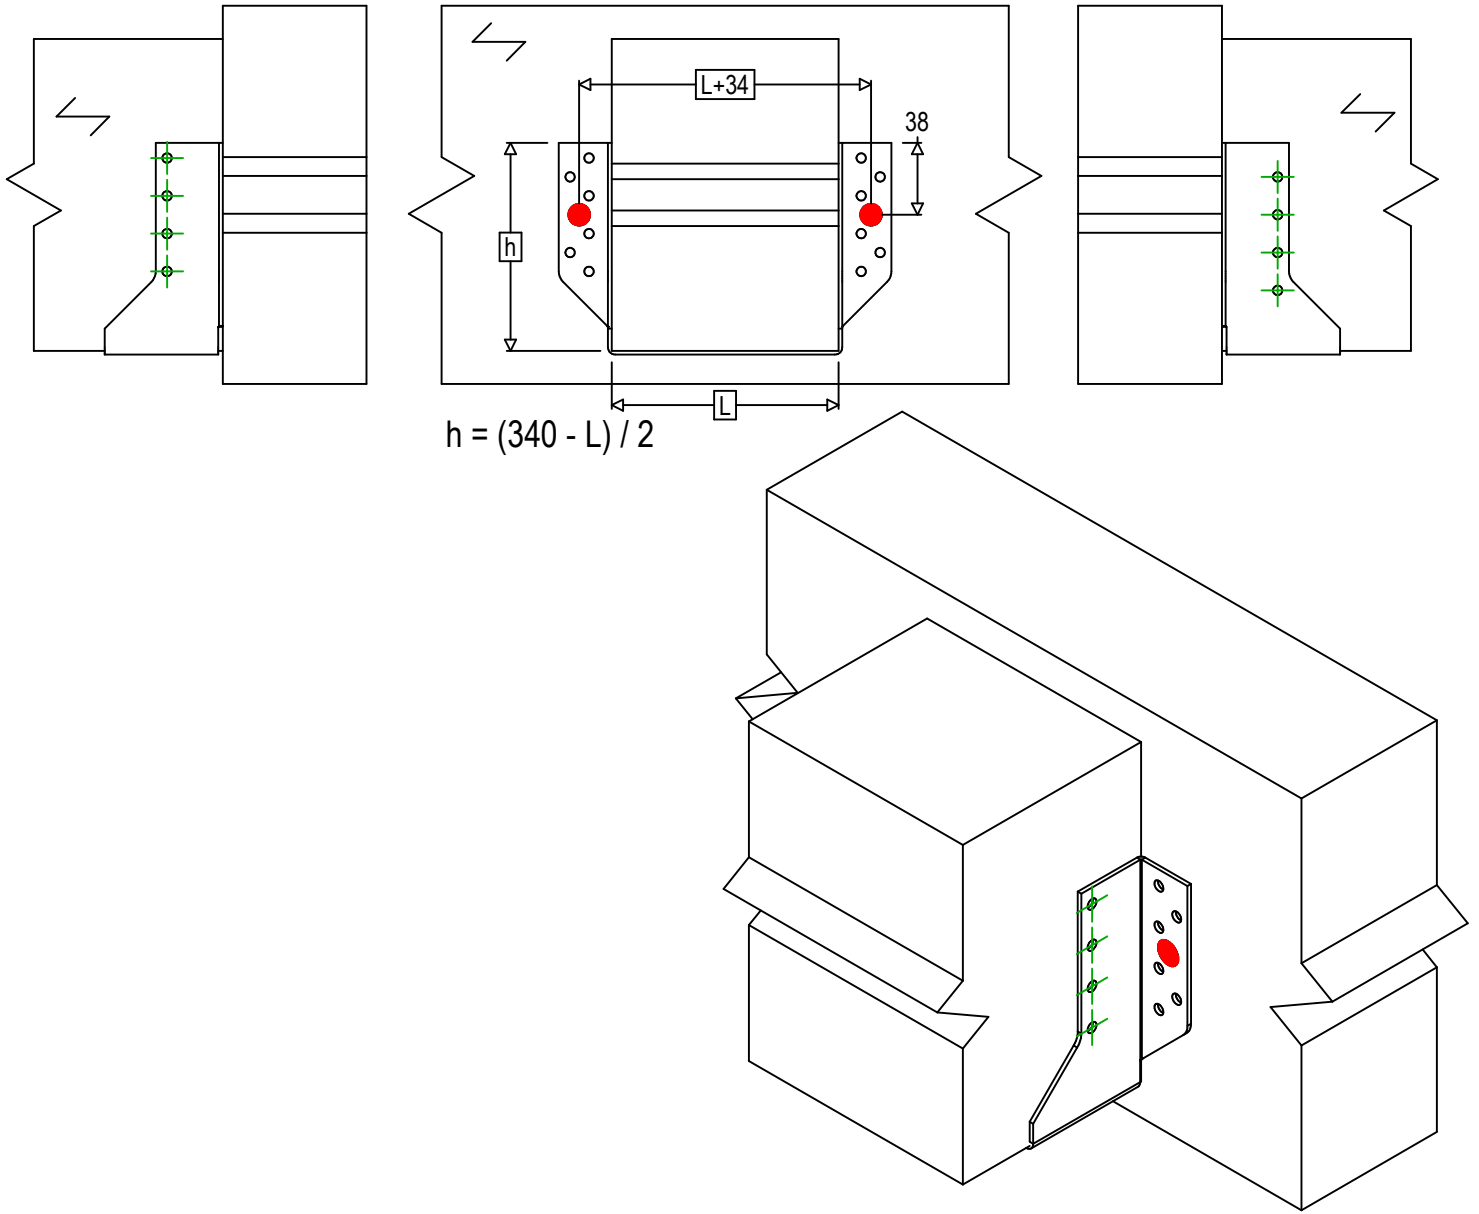

Art. Nr.	=	BSNN340	
Bevestigingsmiddelen	=	Hout op hout	Balk op draagbalk
Type bevestiging	=	Bevestiging met SSH	

Draagbalk Bevestigingen	Symbol	Bevestigingsmiddelen	Bevestigingsmiddelen		Aantal	
		SSH	SSH10.0X40			
		-	-			
Balk bevestiging(en)	Symbol	Bevestigingsmiddelen	L < 64mm	L > 64mm	Aantal	
		CNA	CNA4.0X35	CNA4.0X50		
		CSA	CSA5.0X35	CSA5.0X40		