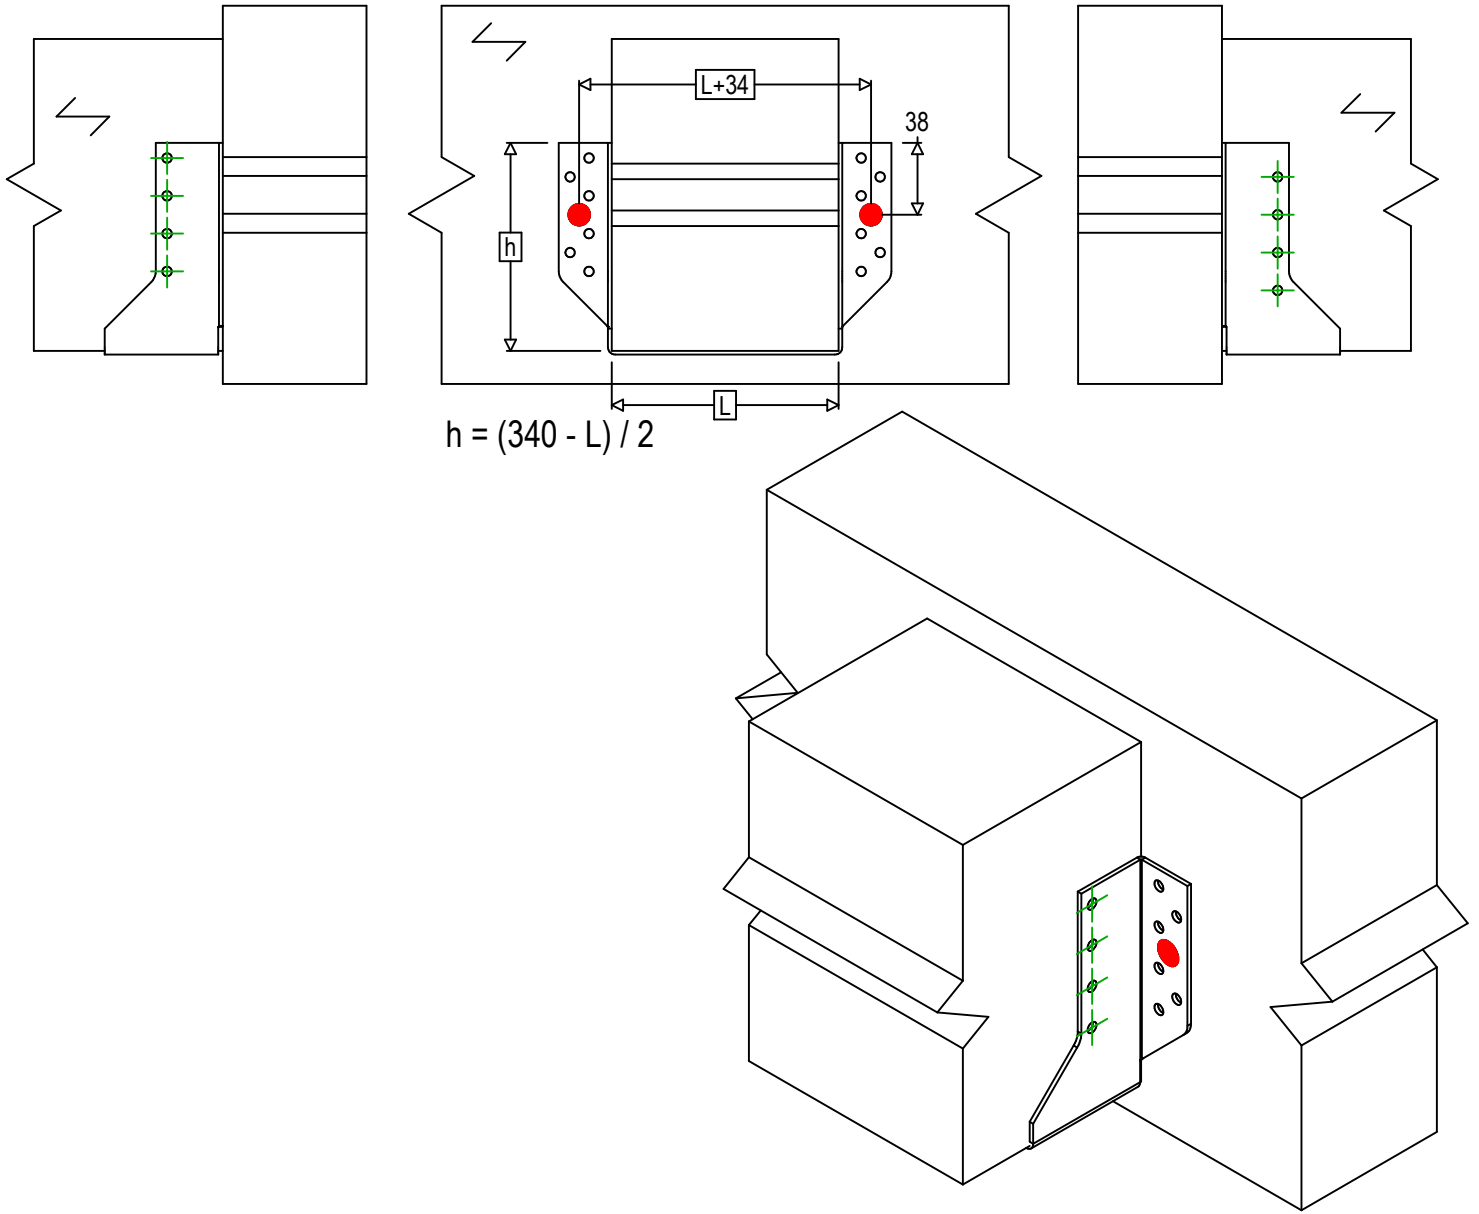

<b>Art. Nr.</b>	=	BSNN340	
<b>Festemidler</b>	=	Tre til Tre	Bjelke til bjelke
<b>Type festemiddel</b>	=	Montering med SSH	

Festemidler i hovedbjelke	Symbol	Festemidler	Festemidler		Antall	
		SSH	SSH10.0X40			
		-	-			
	-	-				
Festemidler i sekundærbjelke	Symbol	Festemidler	L < 64mm	L > 64mm	Antall	
		CNA	CNA4.0X35	CNA4.0X50		8
		CSA	CSA5.0X35	CSA5.0X40		