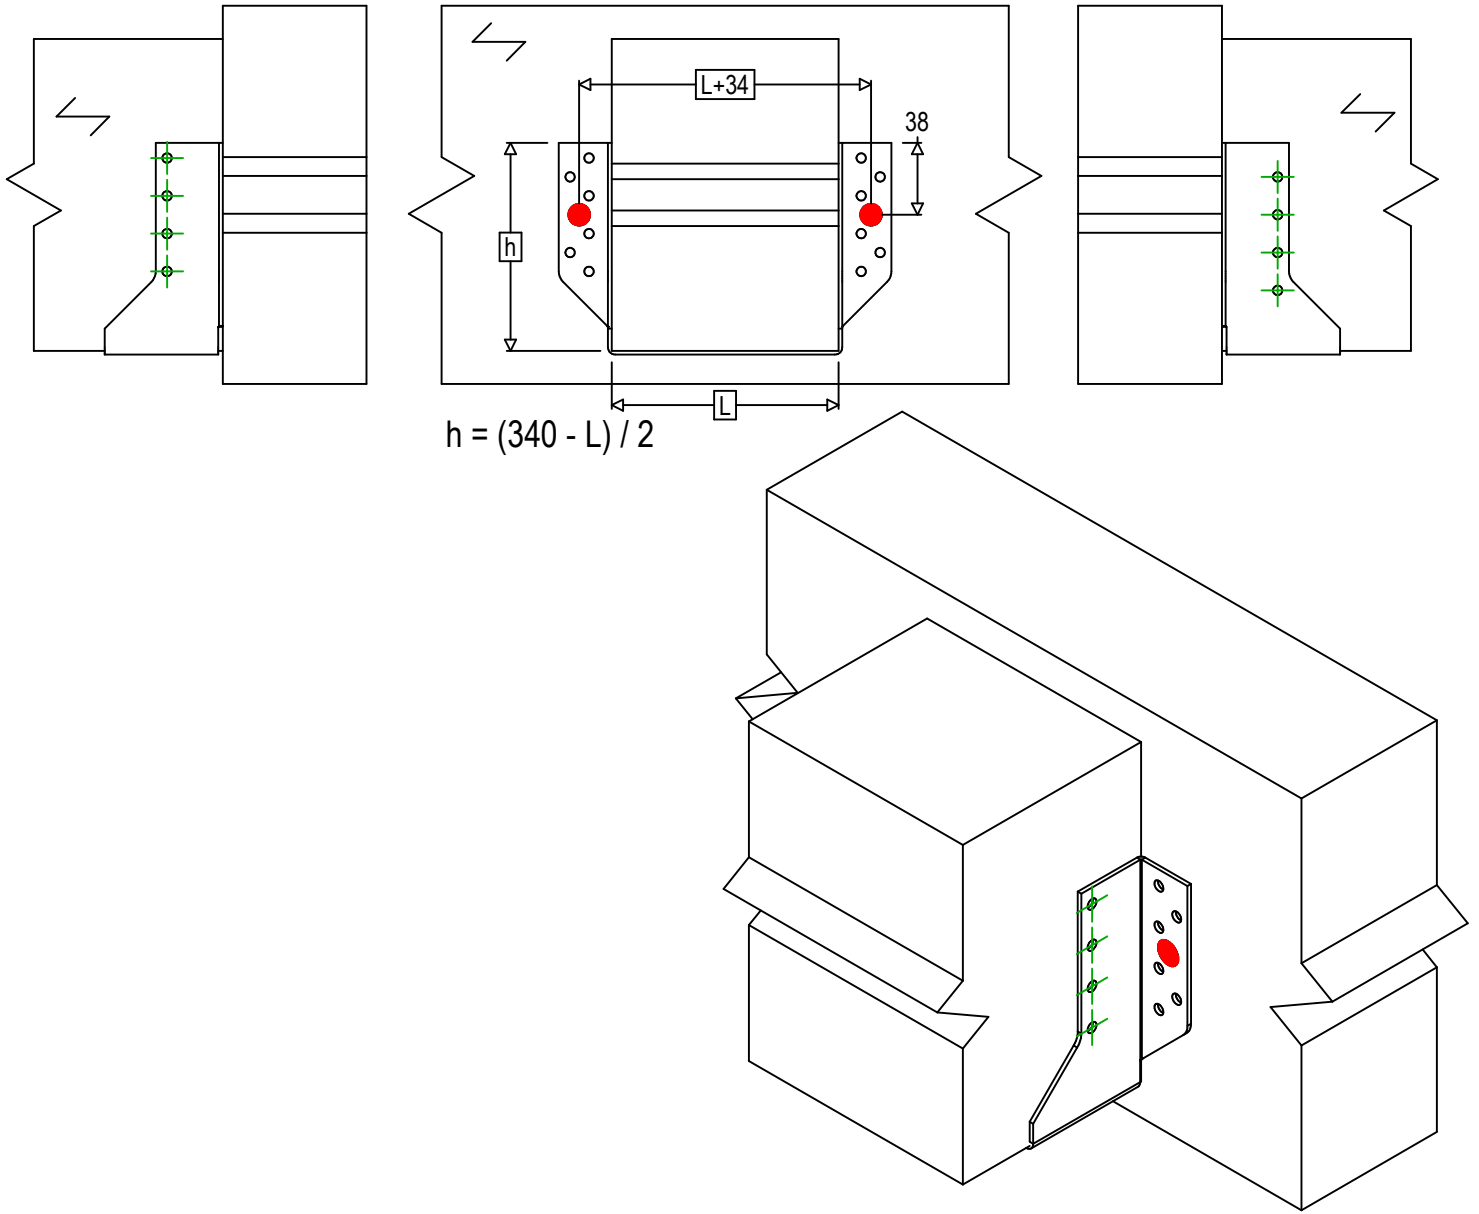

<b>Produkt</b>	=	BSNN340	
<b>Łączniki</b>	=	Drewno - drewno	Belka - belka
<b>Typ montażu</b>	=	Montaż wkrętami SSH	

Łączniki belka główna	Symbol	Łączniki	Łączniki		Szt.
		SSH	SSH10.0X40		2
		-	-		
-	-				
Łączniki belka drugorzędna	Symbol	Łączniki	L < 64mm	L > 64mm	Szt.
		CNA	CNA4.0X35	CNA4.0X50	8
		CSA	CSA5.0X35	CSA5.0X40	