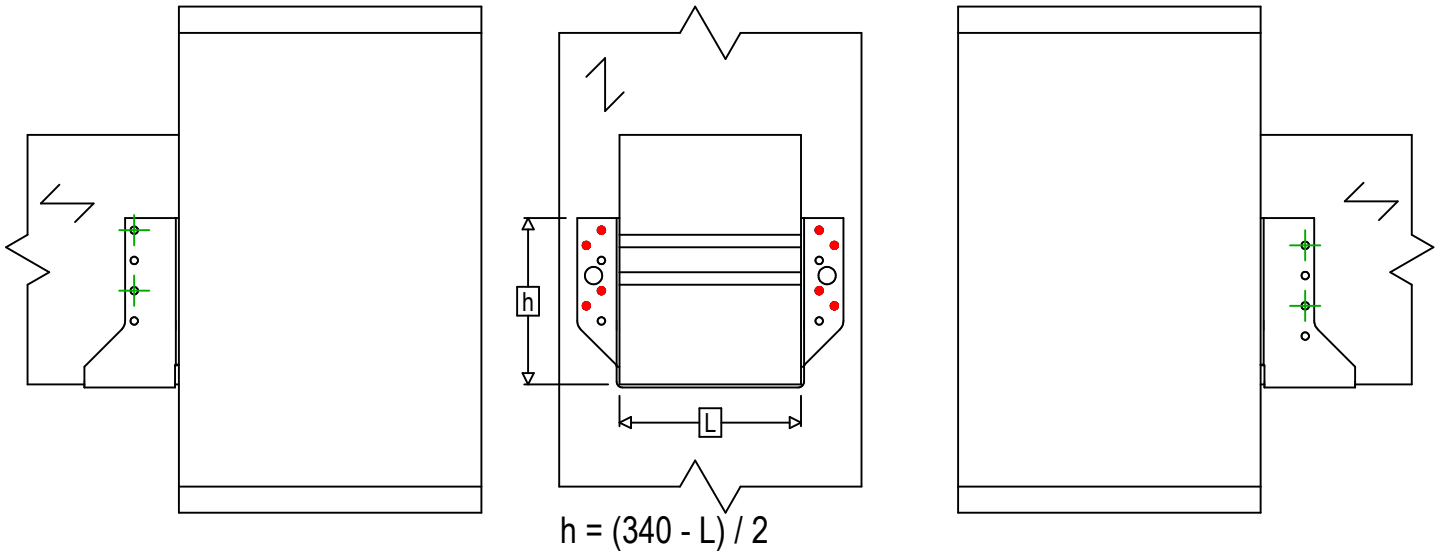

Artikelbezeichnung =

BSNN340

Verbindungsmittel =

Holz an Holz

Nebenträger an Stütze

Verbindertyp =

Teilausnagelung

Verbindungsmittel
am Hauptträger

Symbol

Verbindungsmittel

CNA

CSA

-

Verbindungsmittel

CNA4.0X35 / CNA4.0X50

CSA5.0X35 / CSA5.0X40