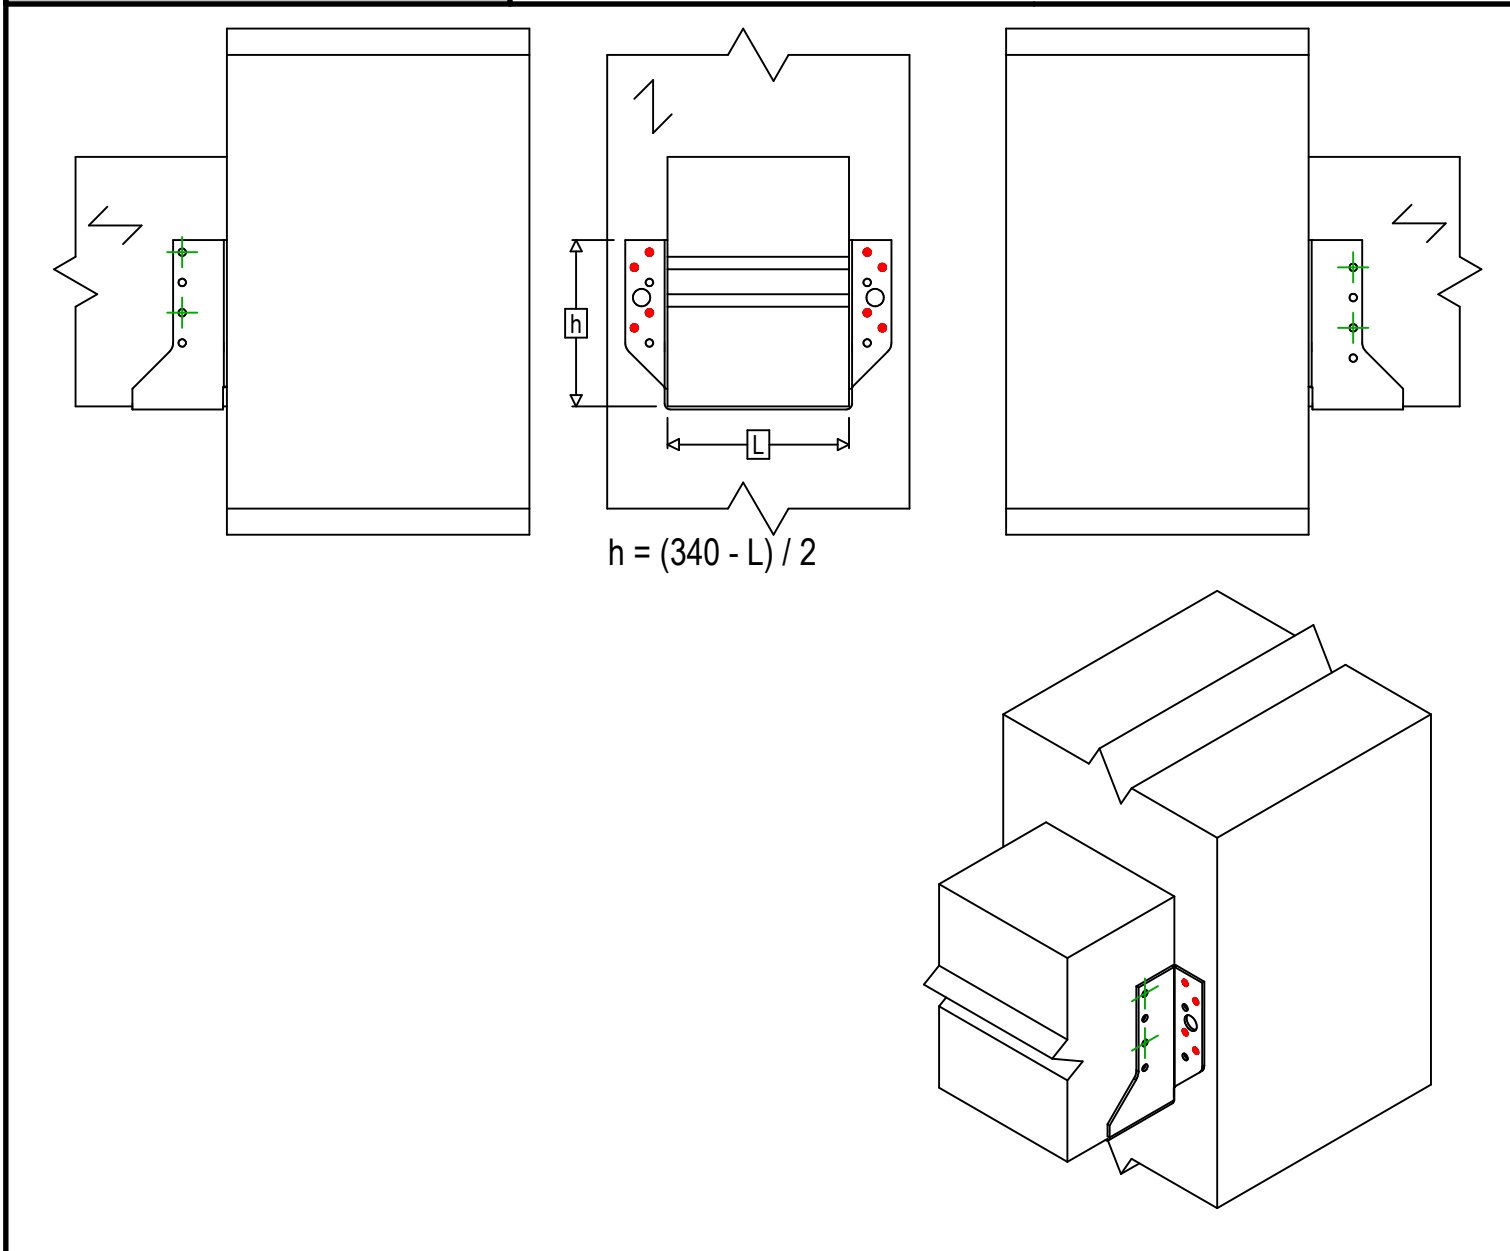

Art. Nr. =	BSNN340	
Fastgørelsesmidler =	Træ til træ	Bjælke til søjle
Type af fastgørelse =	Delvis udsømning	

Fastgørelsesmidler i hovedbjælke	Symbol	Fastgørelsesmidler	Fastgørelsesmidler		Antal	
		CNA		CNA4.0X35 / CNA4.0X50		
		CSA		CSA5.0X35 / CSA5.0X40		
-	-	-	-			
Fastgørelsesmidler i sekundær bjælke	Symbol	Fastgørelsesmidler	L < 64mm	L > 64mm	Antal	
		CNA		CNA4.0X35		CNA4.0X50
		CSA		CSA5.0X35		CSA5.0X40