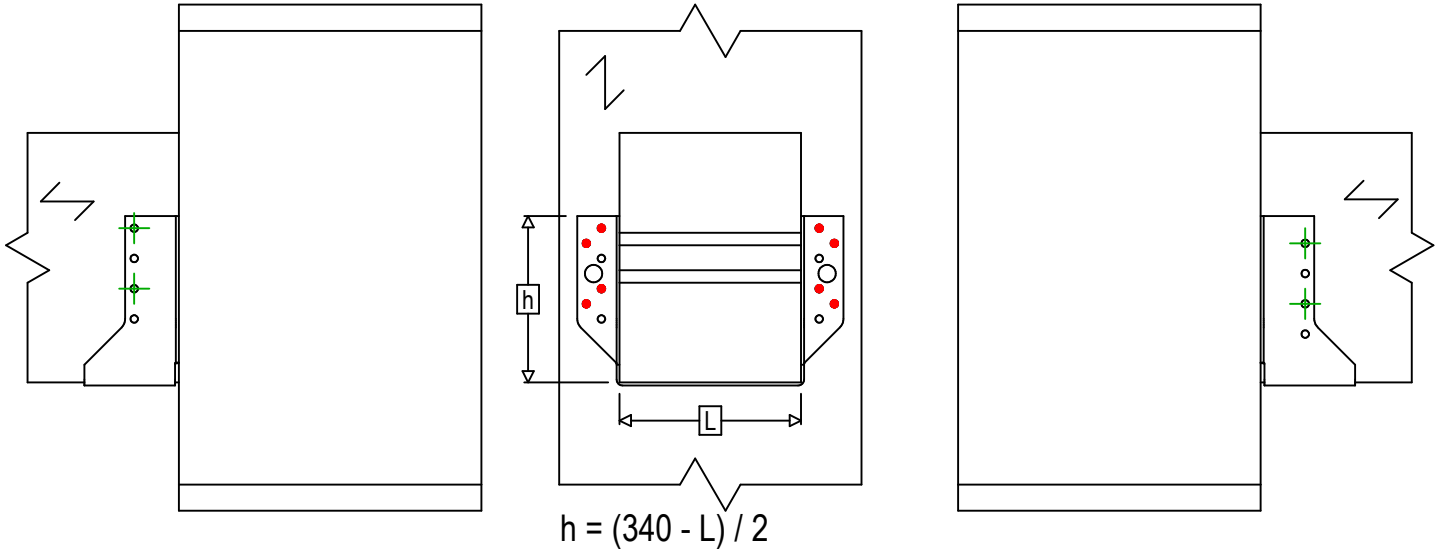

<b>Produkt</b>	<b>=</b>	BSNN340	
<b>Łączniki</b>	<b>=</b>	Drewno - drewno	Belka do słupa
<b>Typ montażu</b>	<b>=</b>	Częściowe gwoździowanie	

Łączniki belka główna	Symbol	Łączniki	Łączniki		Szt.	
		CNA		CNA4.0X35 / CNA4.0X50		8
		CSA		CSA5.0X35 / CSA5.0X40		
-	-	-	-		-	
Łączniki belka drugorzędna	Symbol	Łączniki	L < 64mm	L > 64mm	Szt.	
		CNA		CNA4.0X35	CNA4.0X50	4
		CSA		CSA5.0X35	CSA5.0X40	